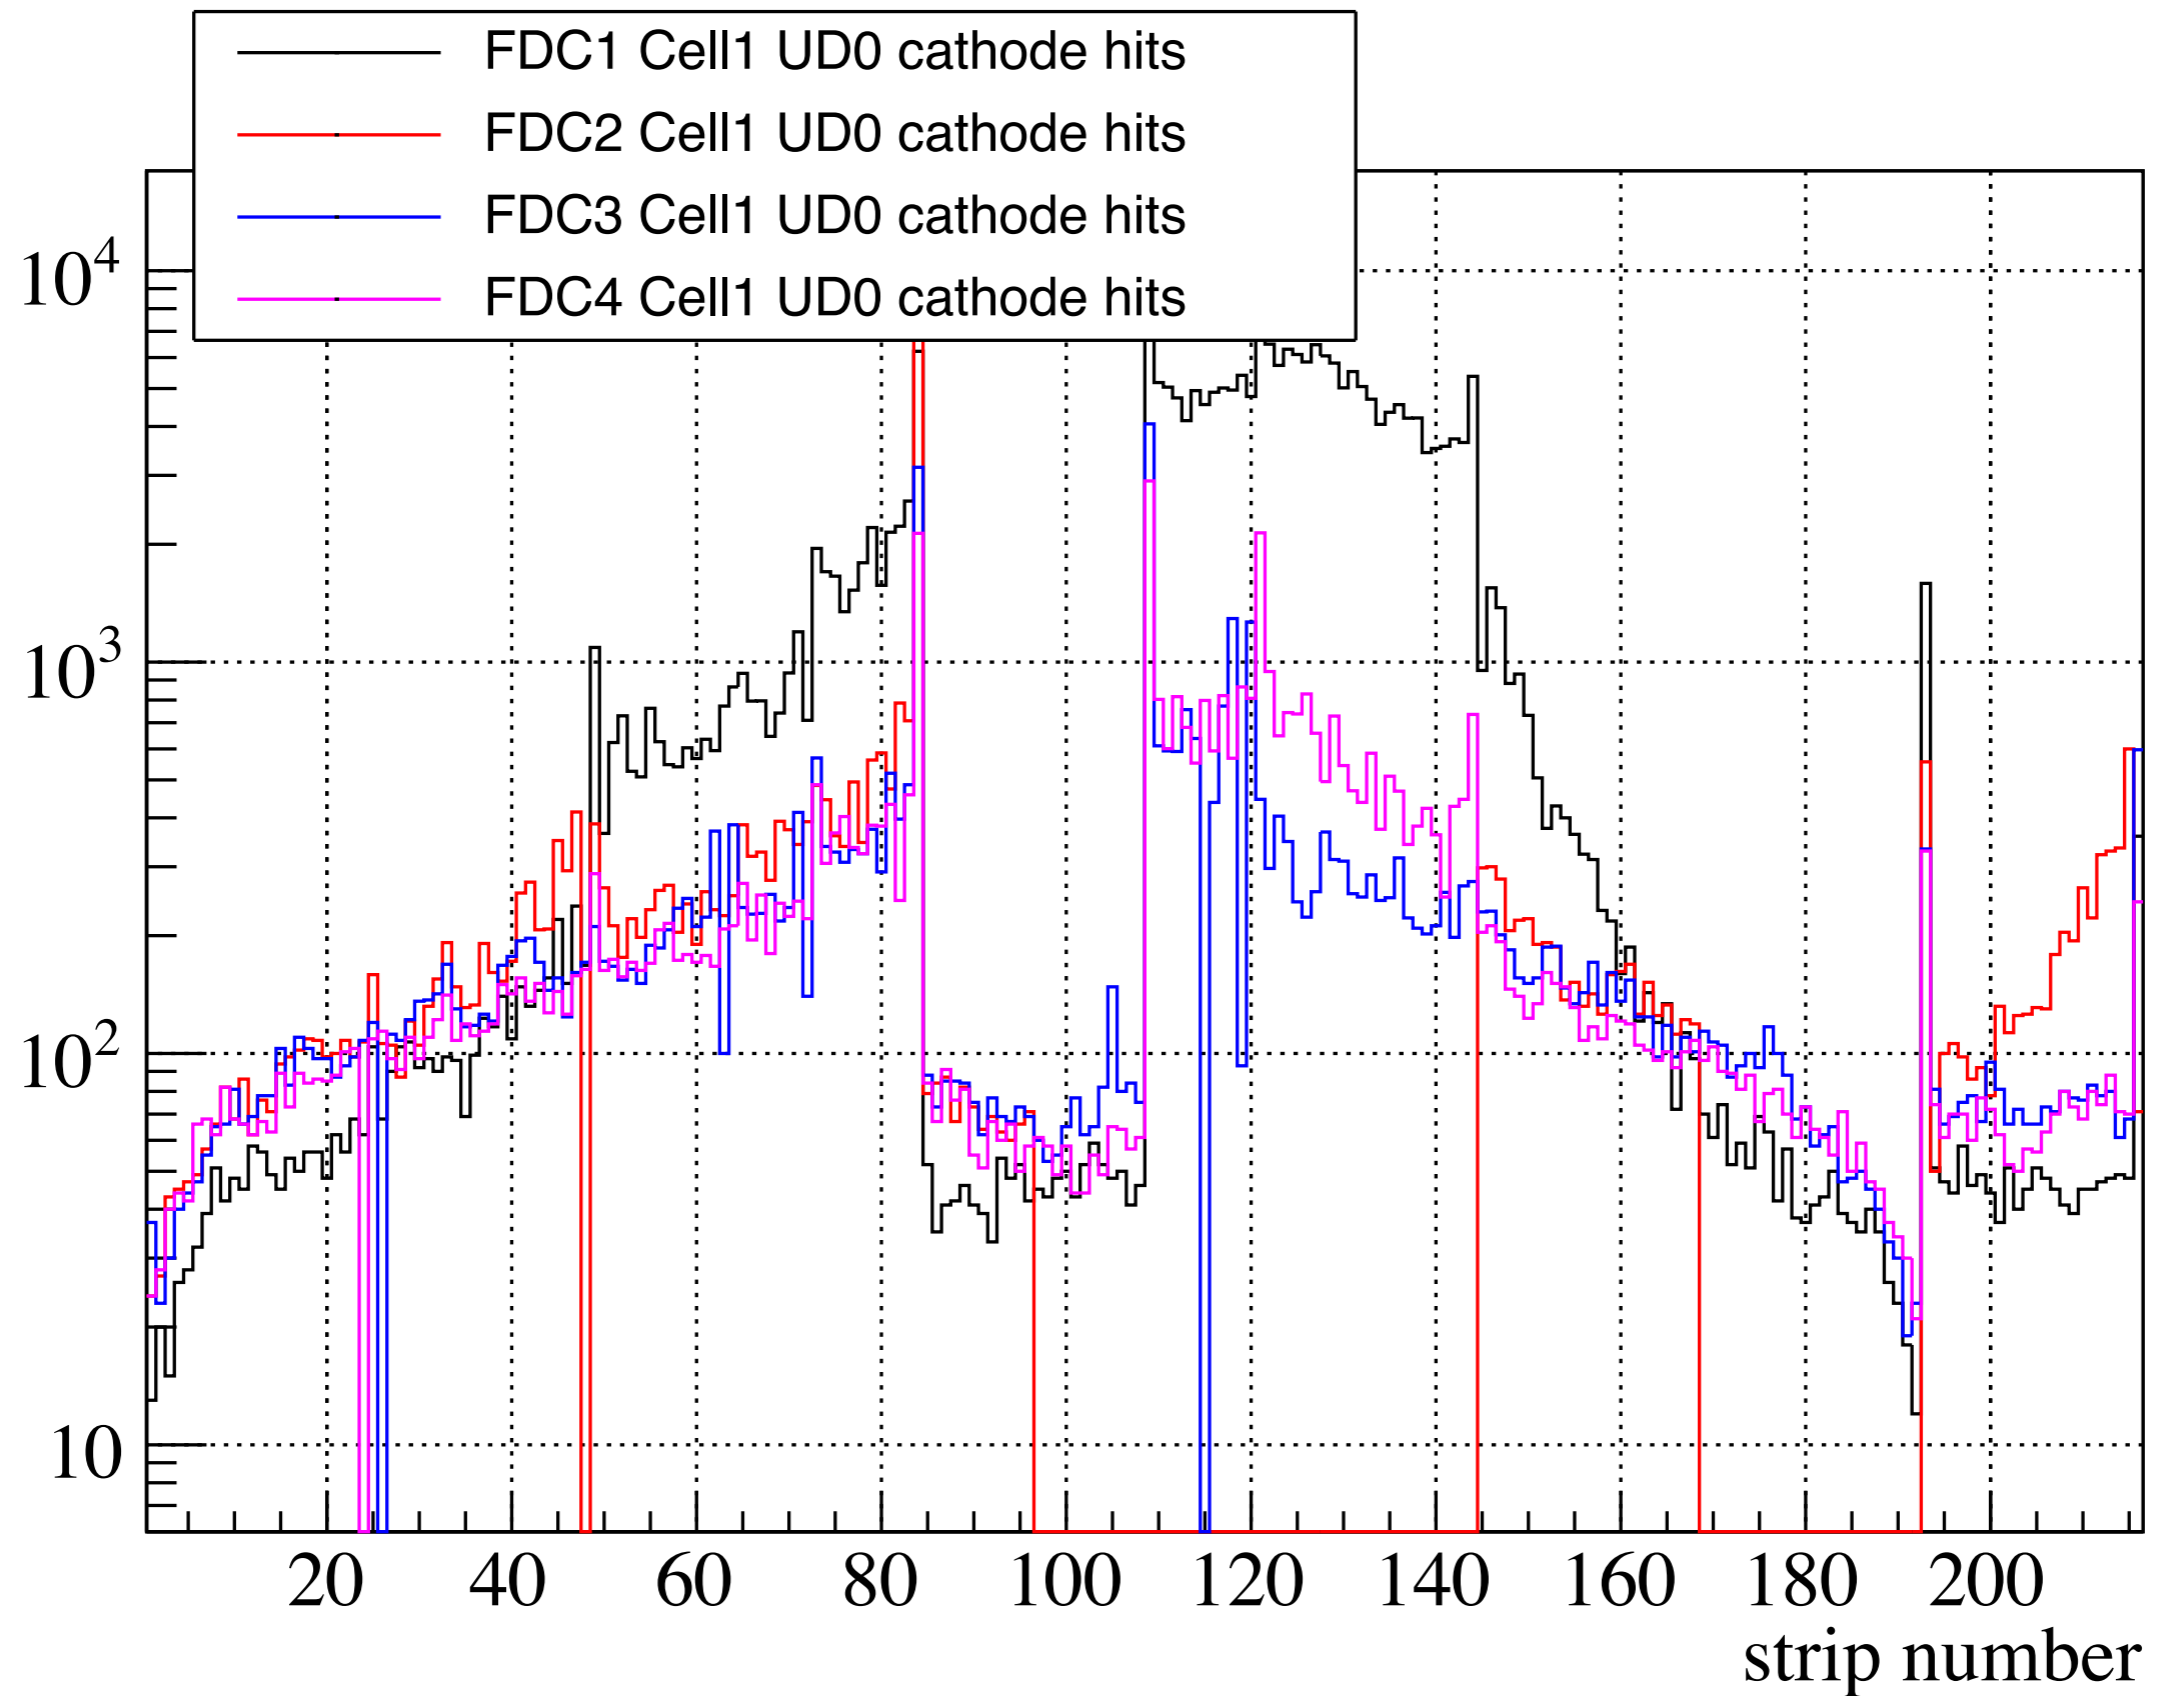

FDC cosmic tests - run 80052

FDC cosmic tests - run 80093

FDC cosmic tests