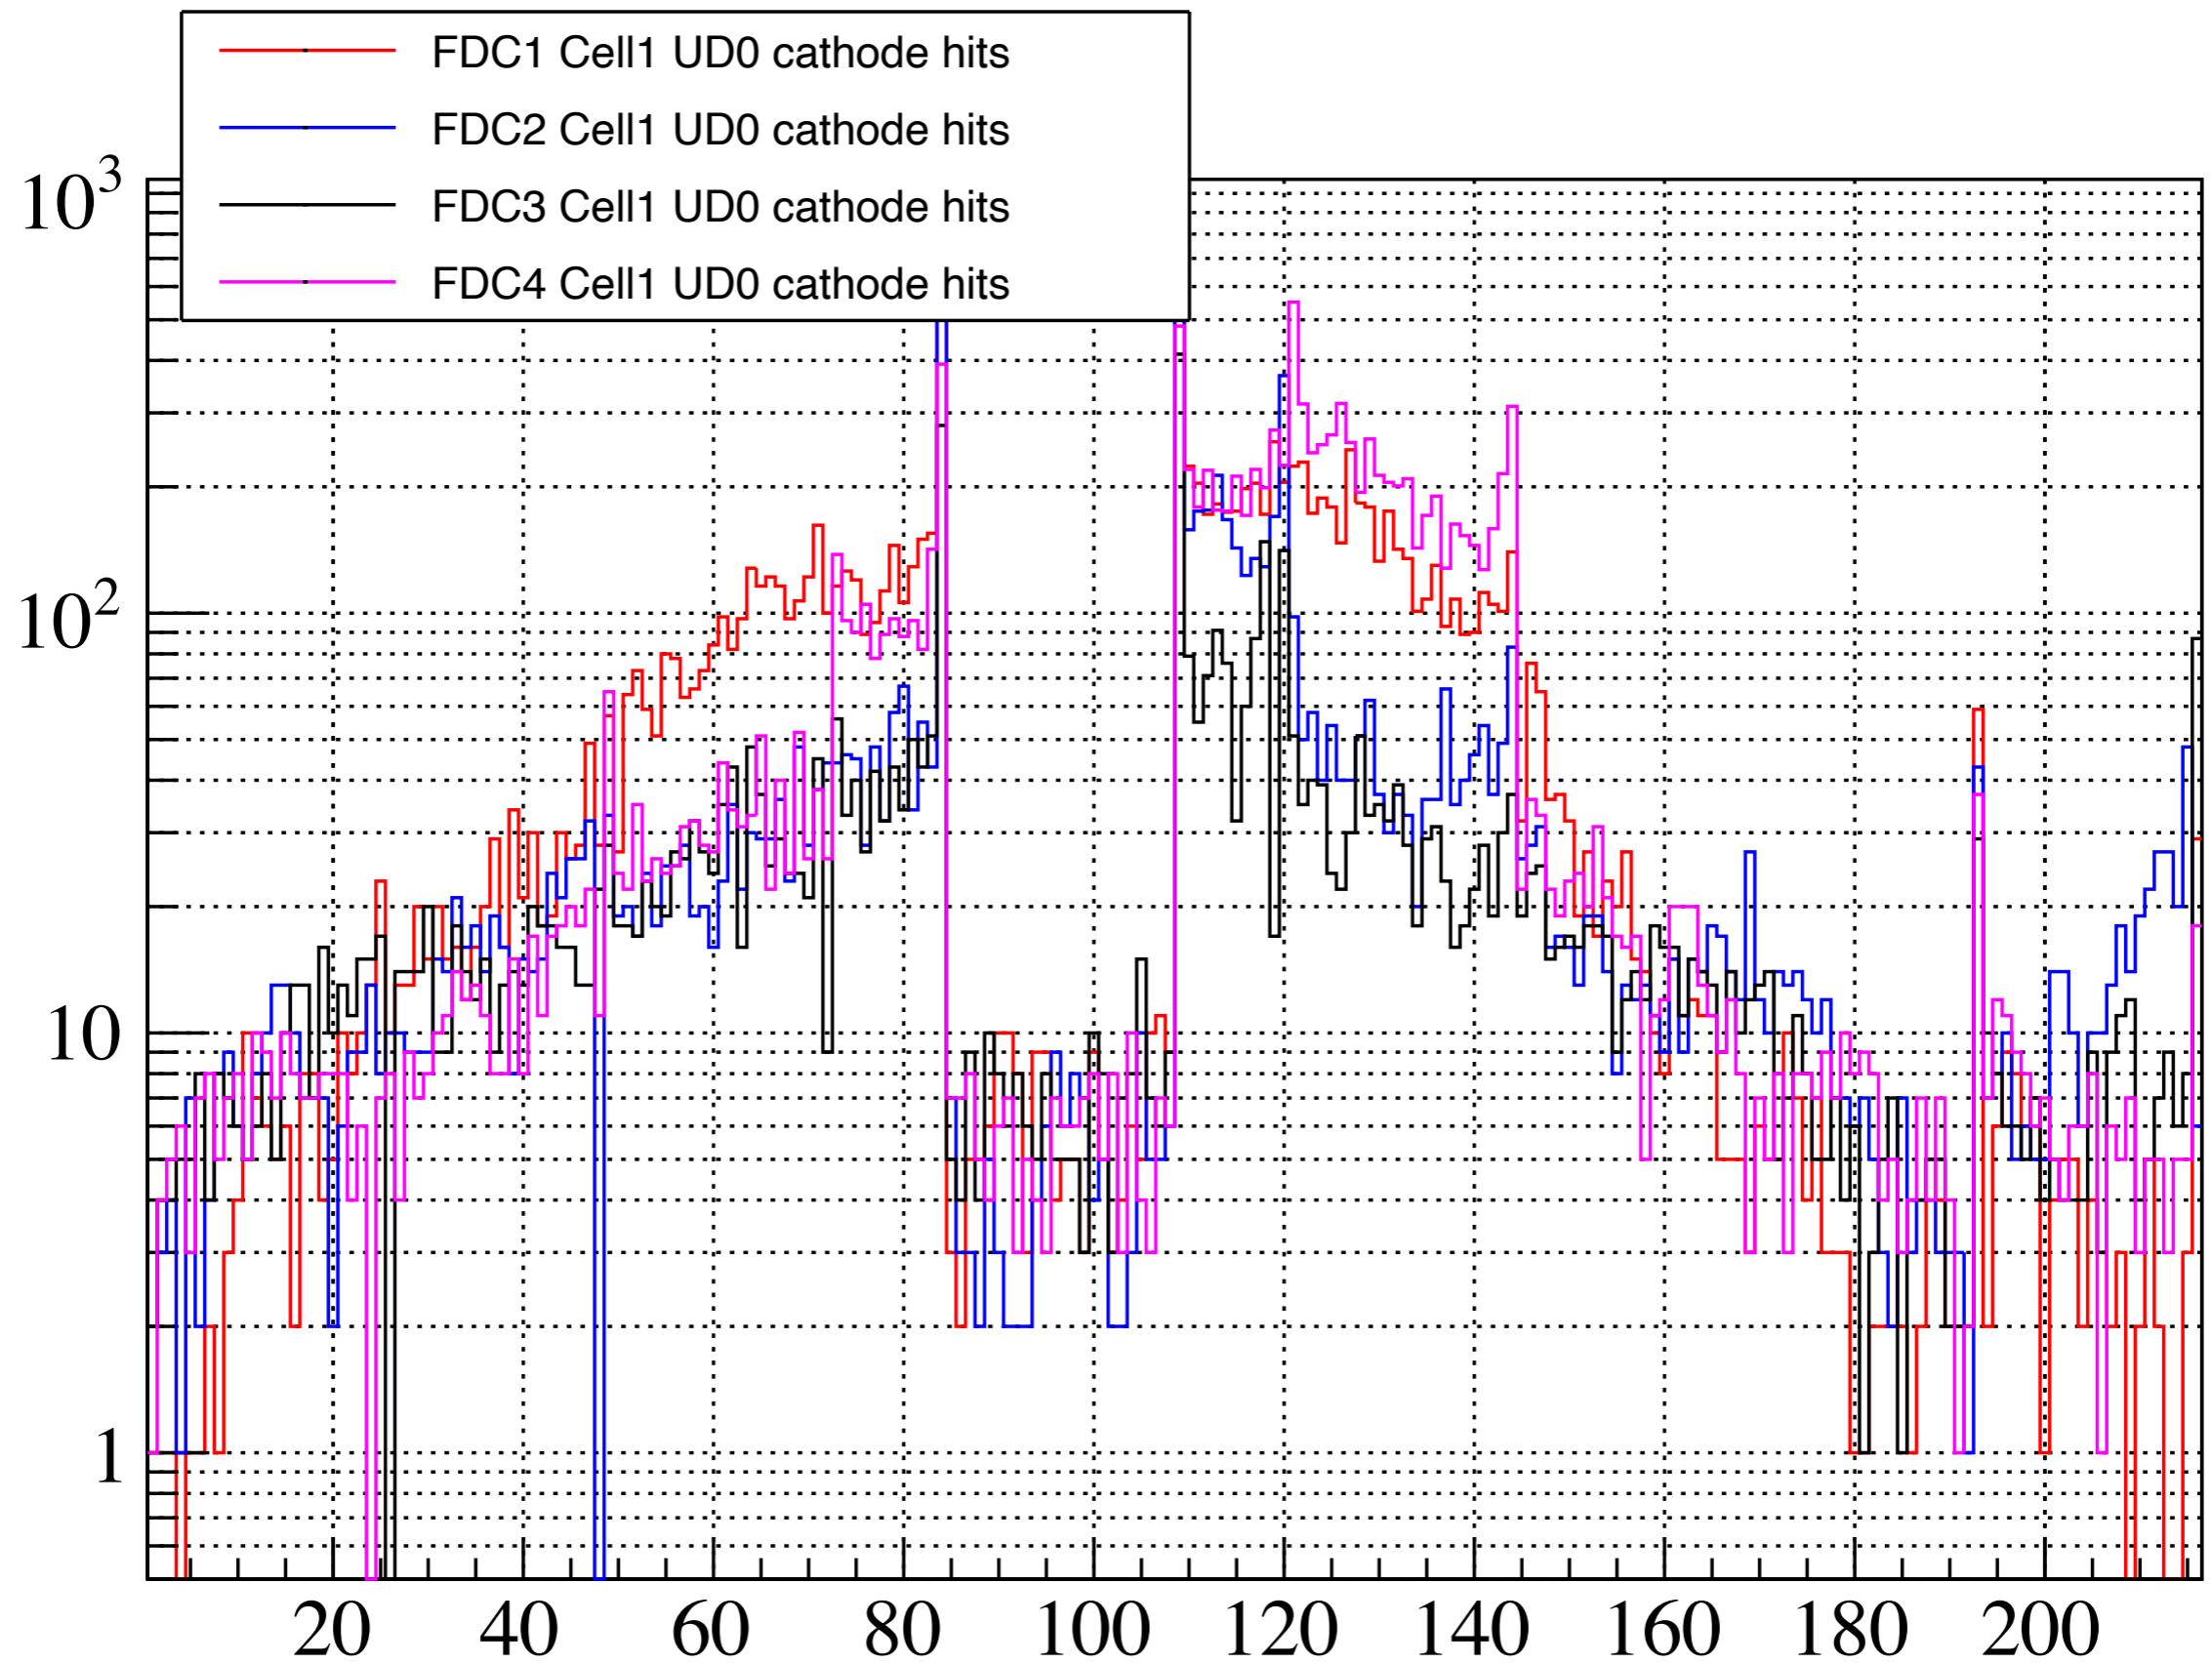

FDC cosmic tests - run 80052

FDC cosmic tests - run 80093

FDC cosmic tests