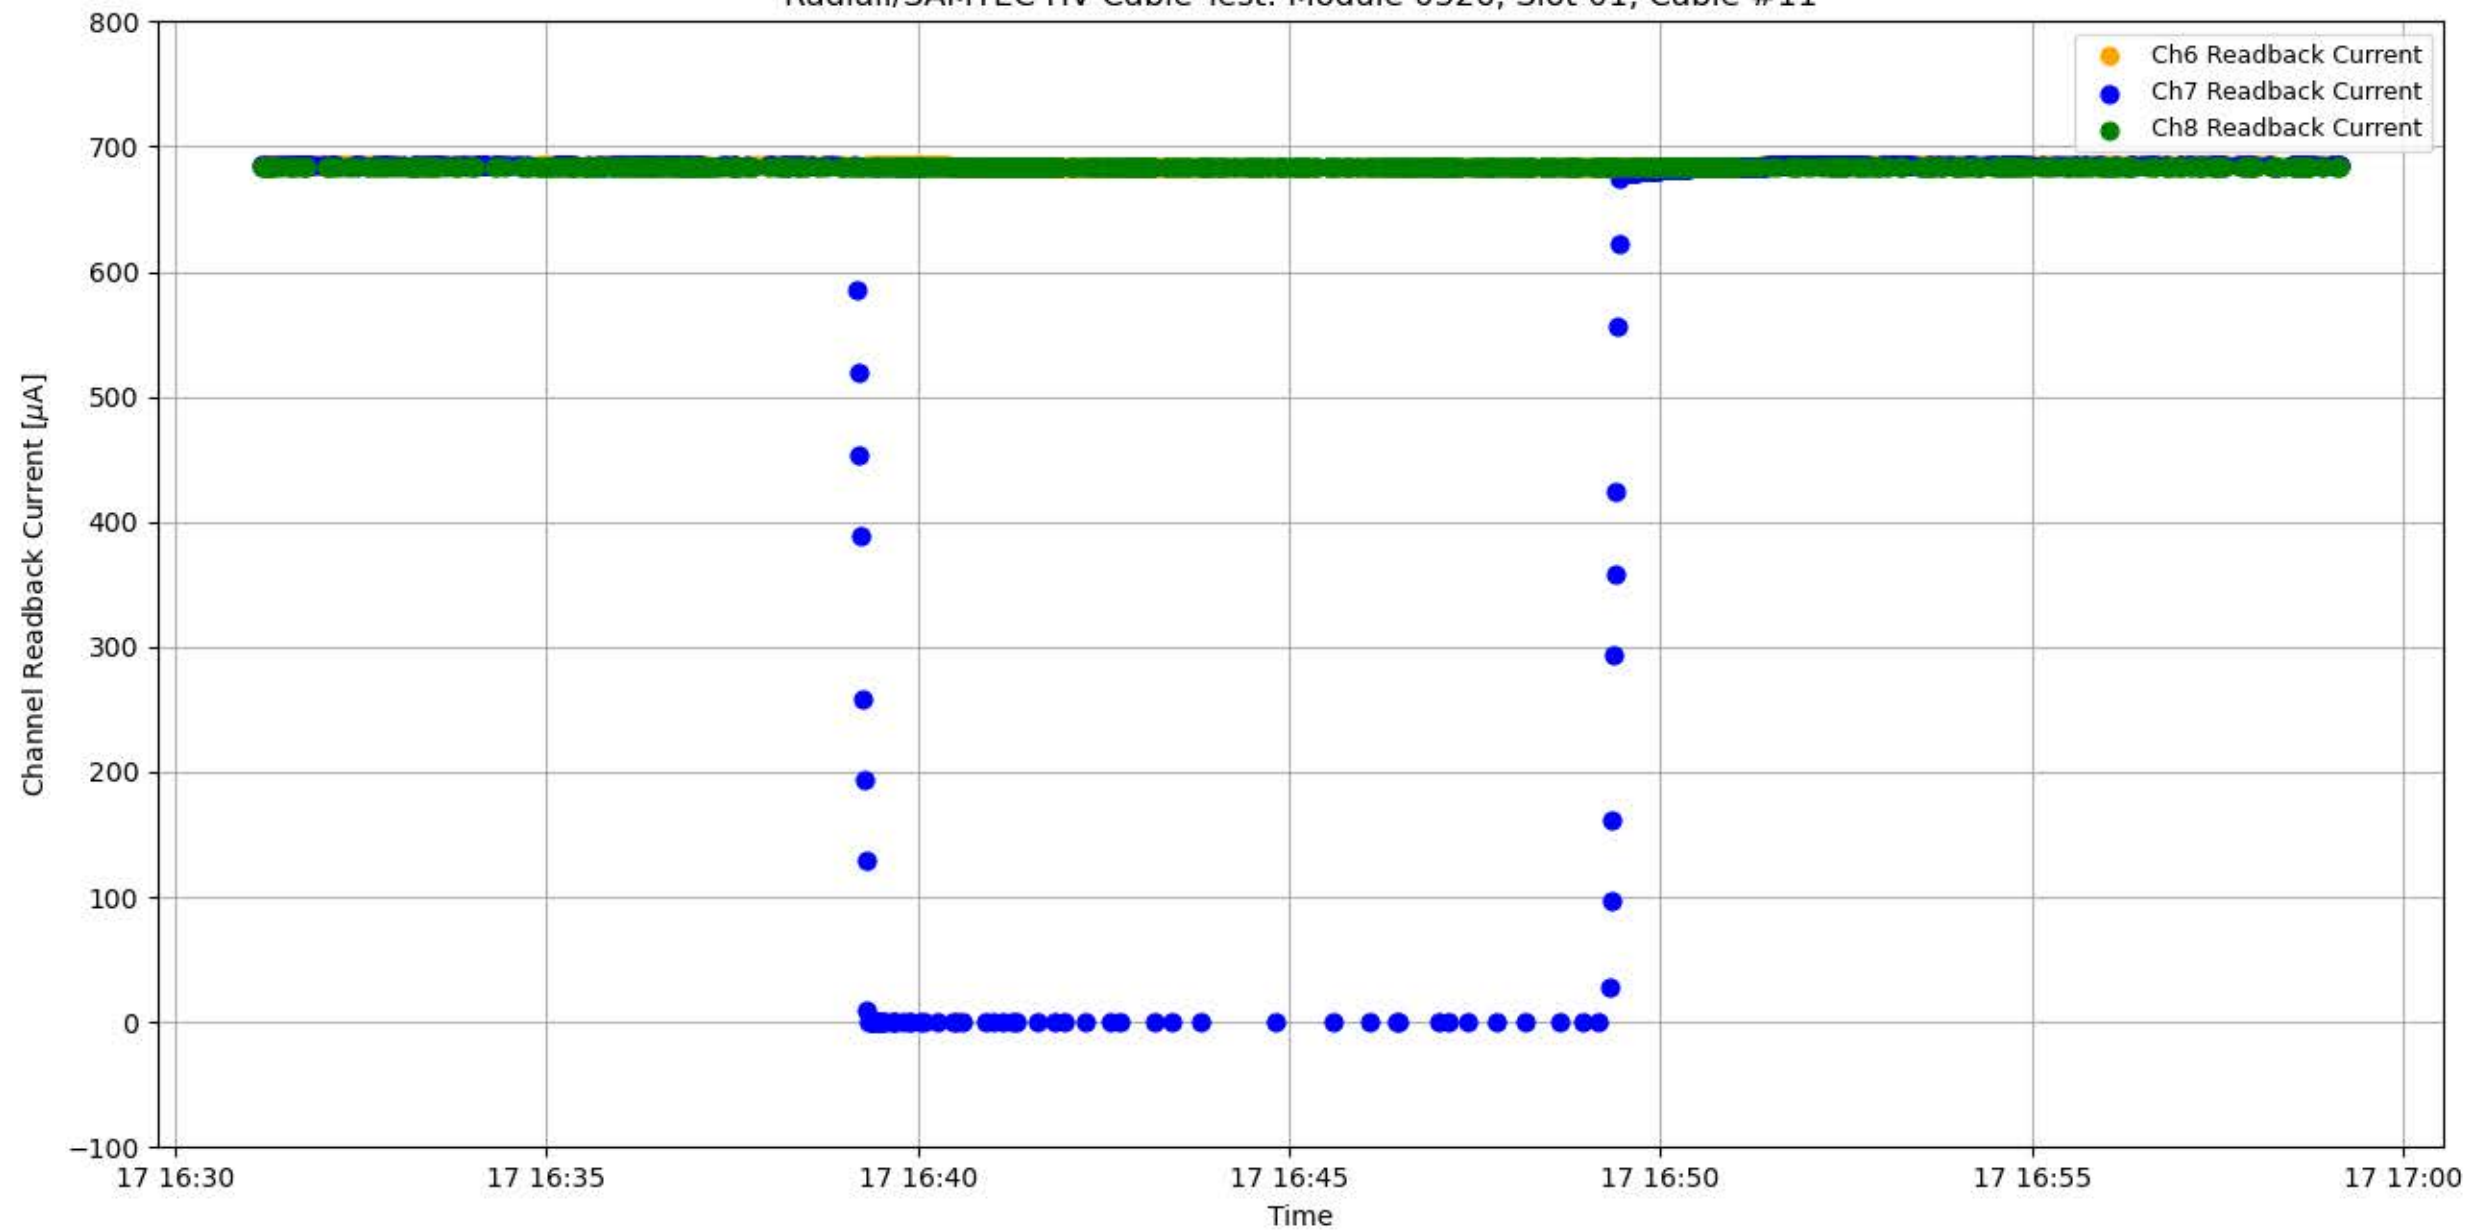

Radial/SAMTEC HV Cable Test: Module 0326, Slot 01, Cable #11

Radial/SAMTEC HV Cable Test: Module 0326, Slot 01, Cable #11

Radial/SAMTEC HV Cable Test: Module 0326, Slot 01, Cable #11