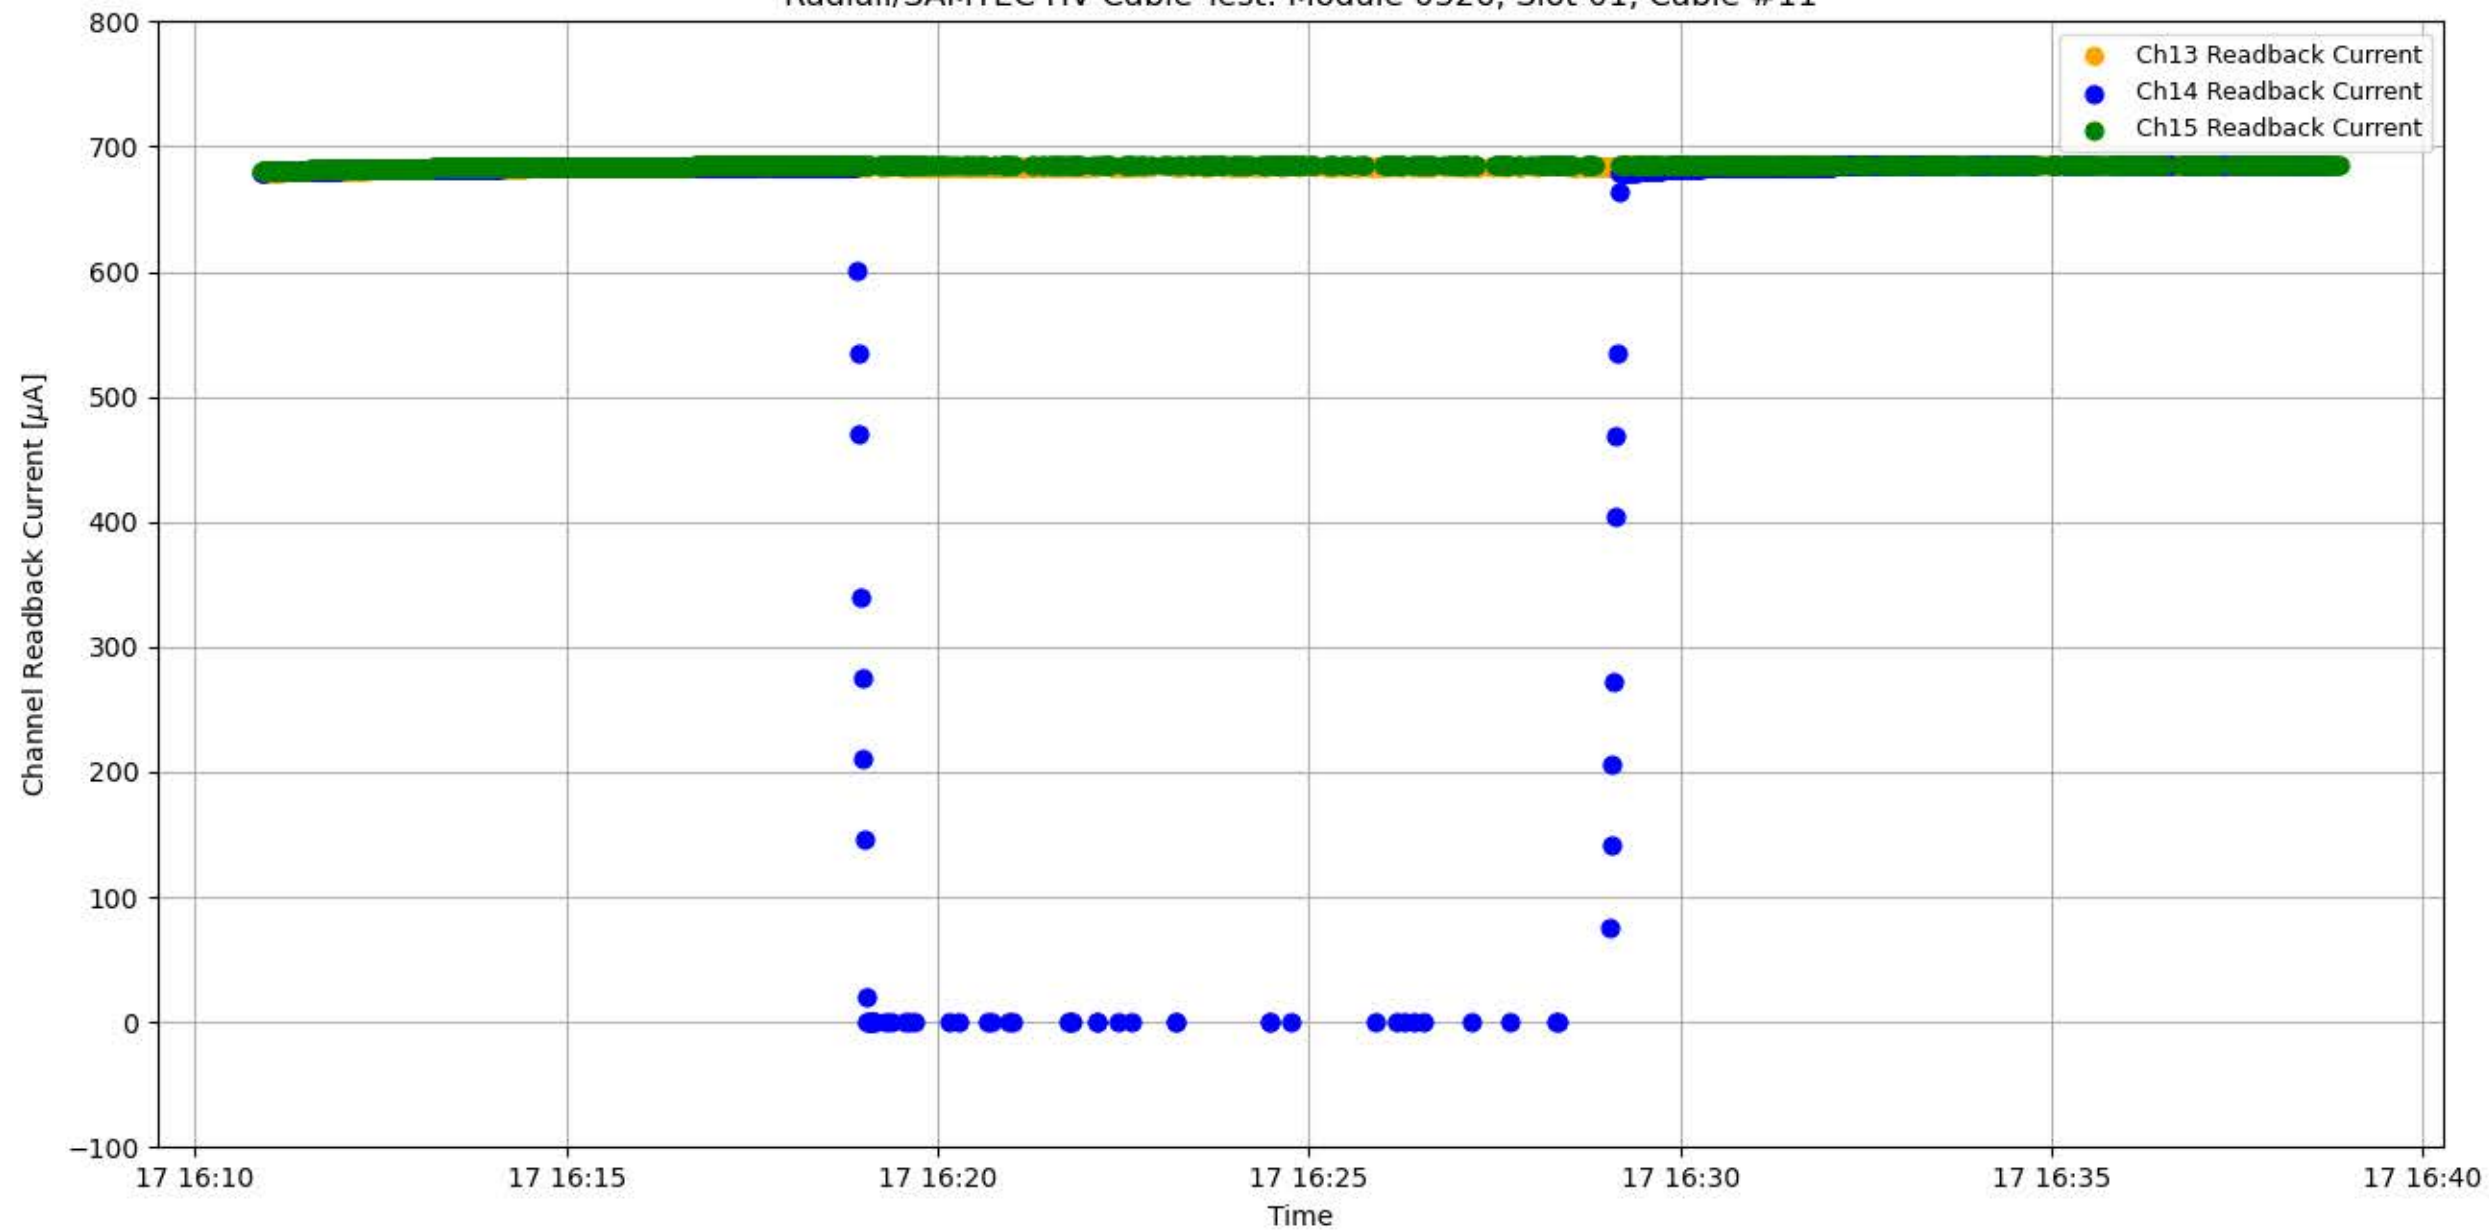

Radial/SAMTEC HV Cable Test: Module 0326, Slot 01, Cable #11

Radial/SAMTEC HV Cable Test: Module 0326, Slot 01, Cable #11

Radial/SAMTEC HV Cable Test: Module 0326, Slot 01, Cable #11