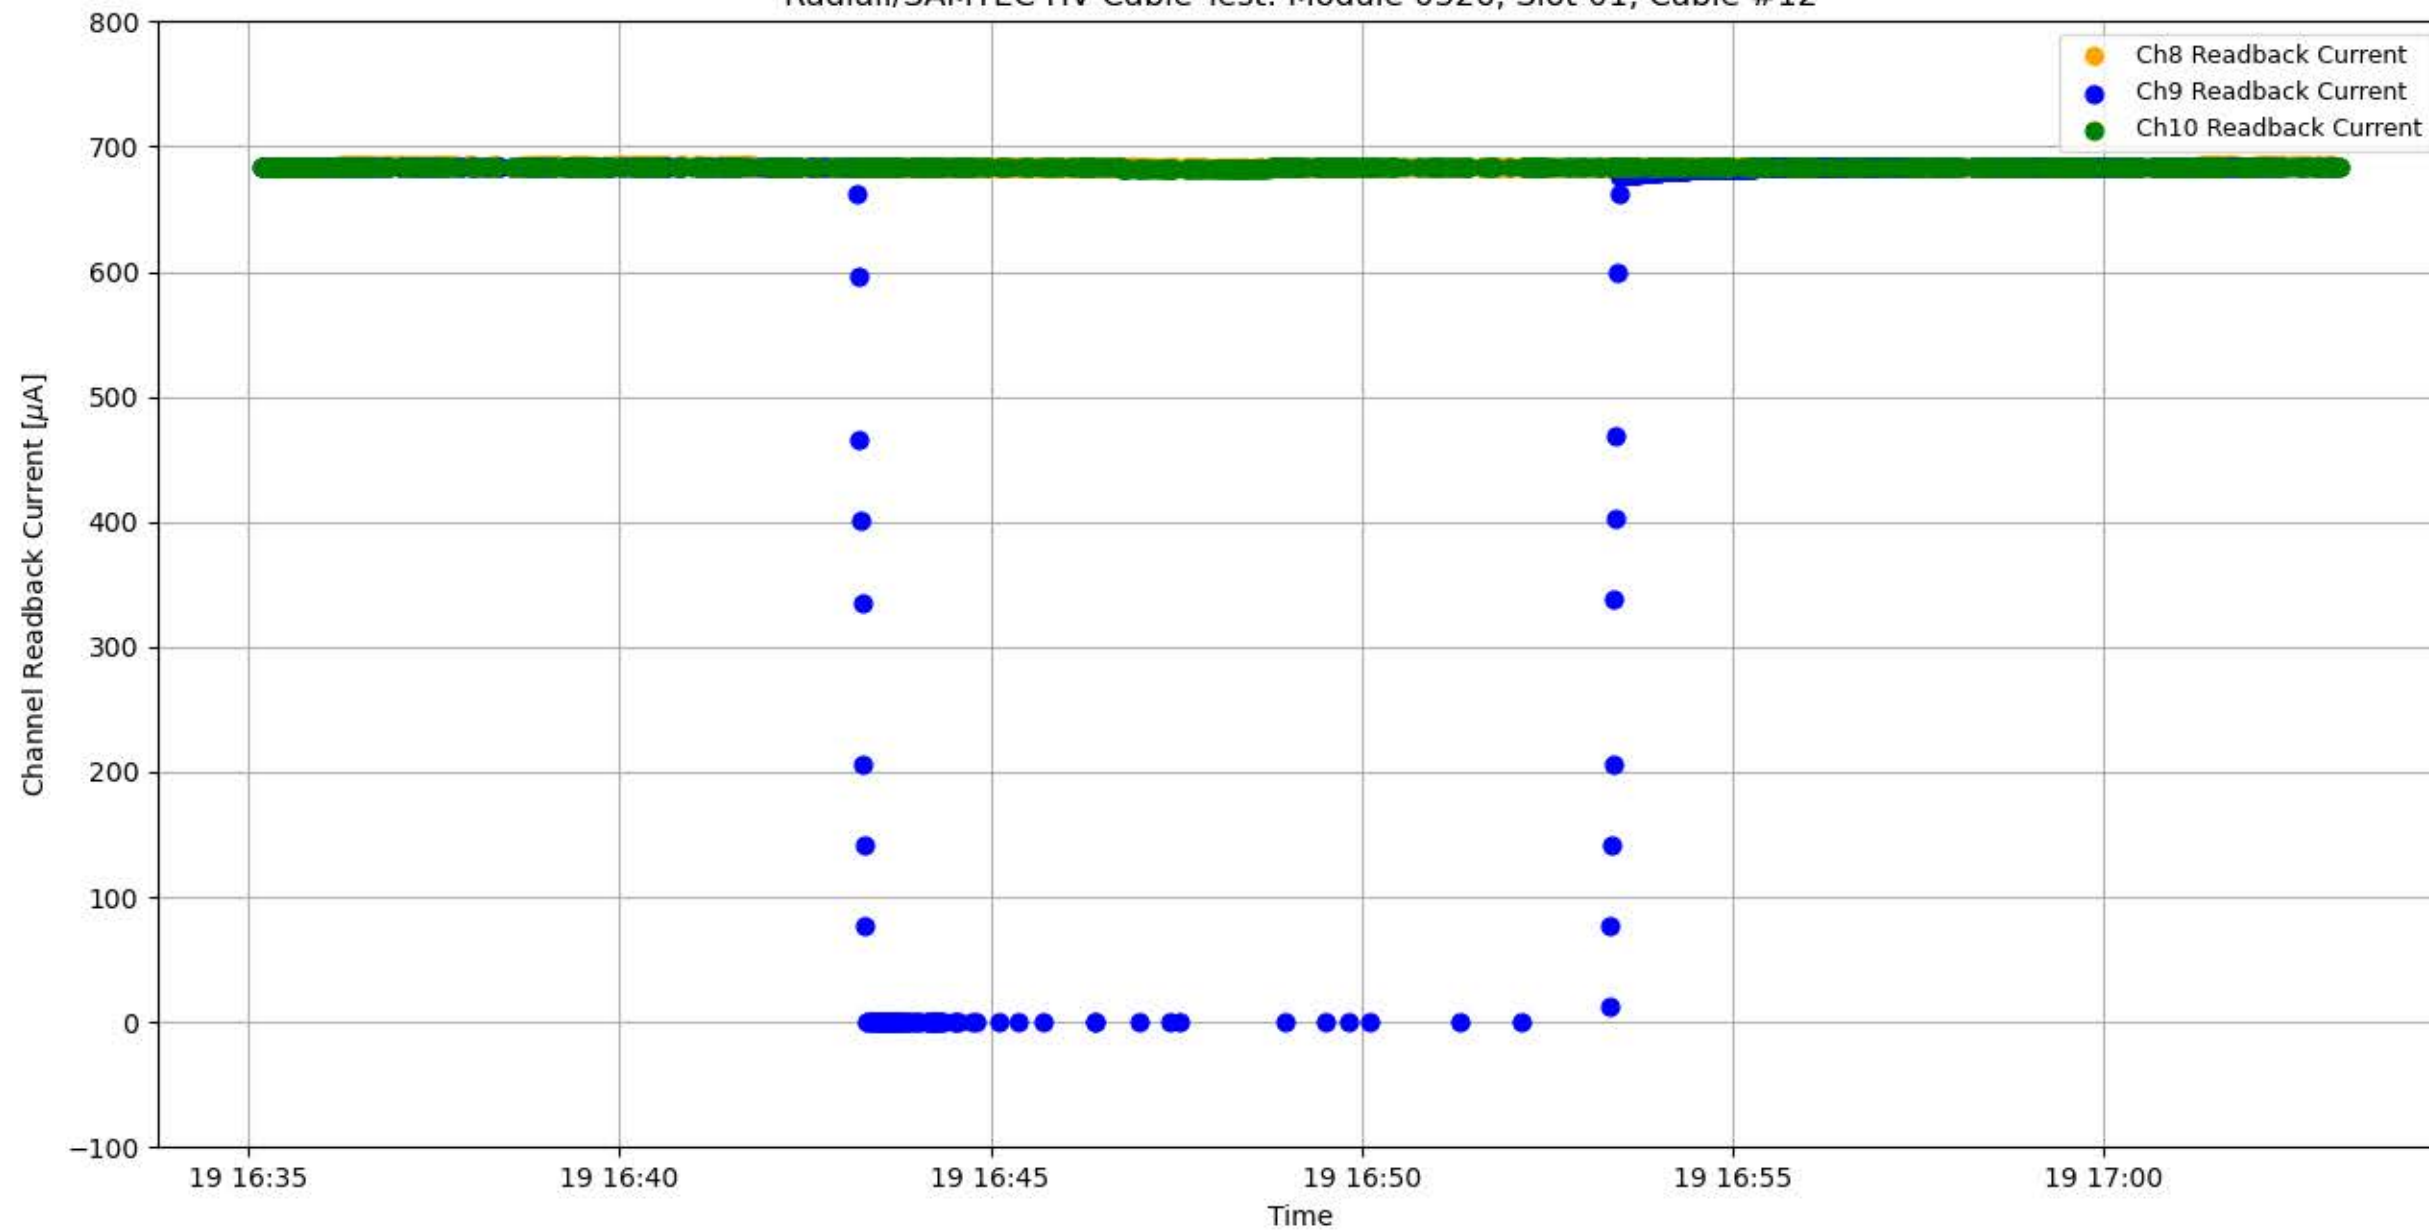

Radial/SAMTEC HV Cable Test: Module 0326, Slot 01, Cable #12

Radial/SAMTEC HV Cable Test: Module 0326, Slot 01, Cable #12

Radial/SAMTEC HV Cable Test: Module 0326, Slot 01, Cable #12