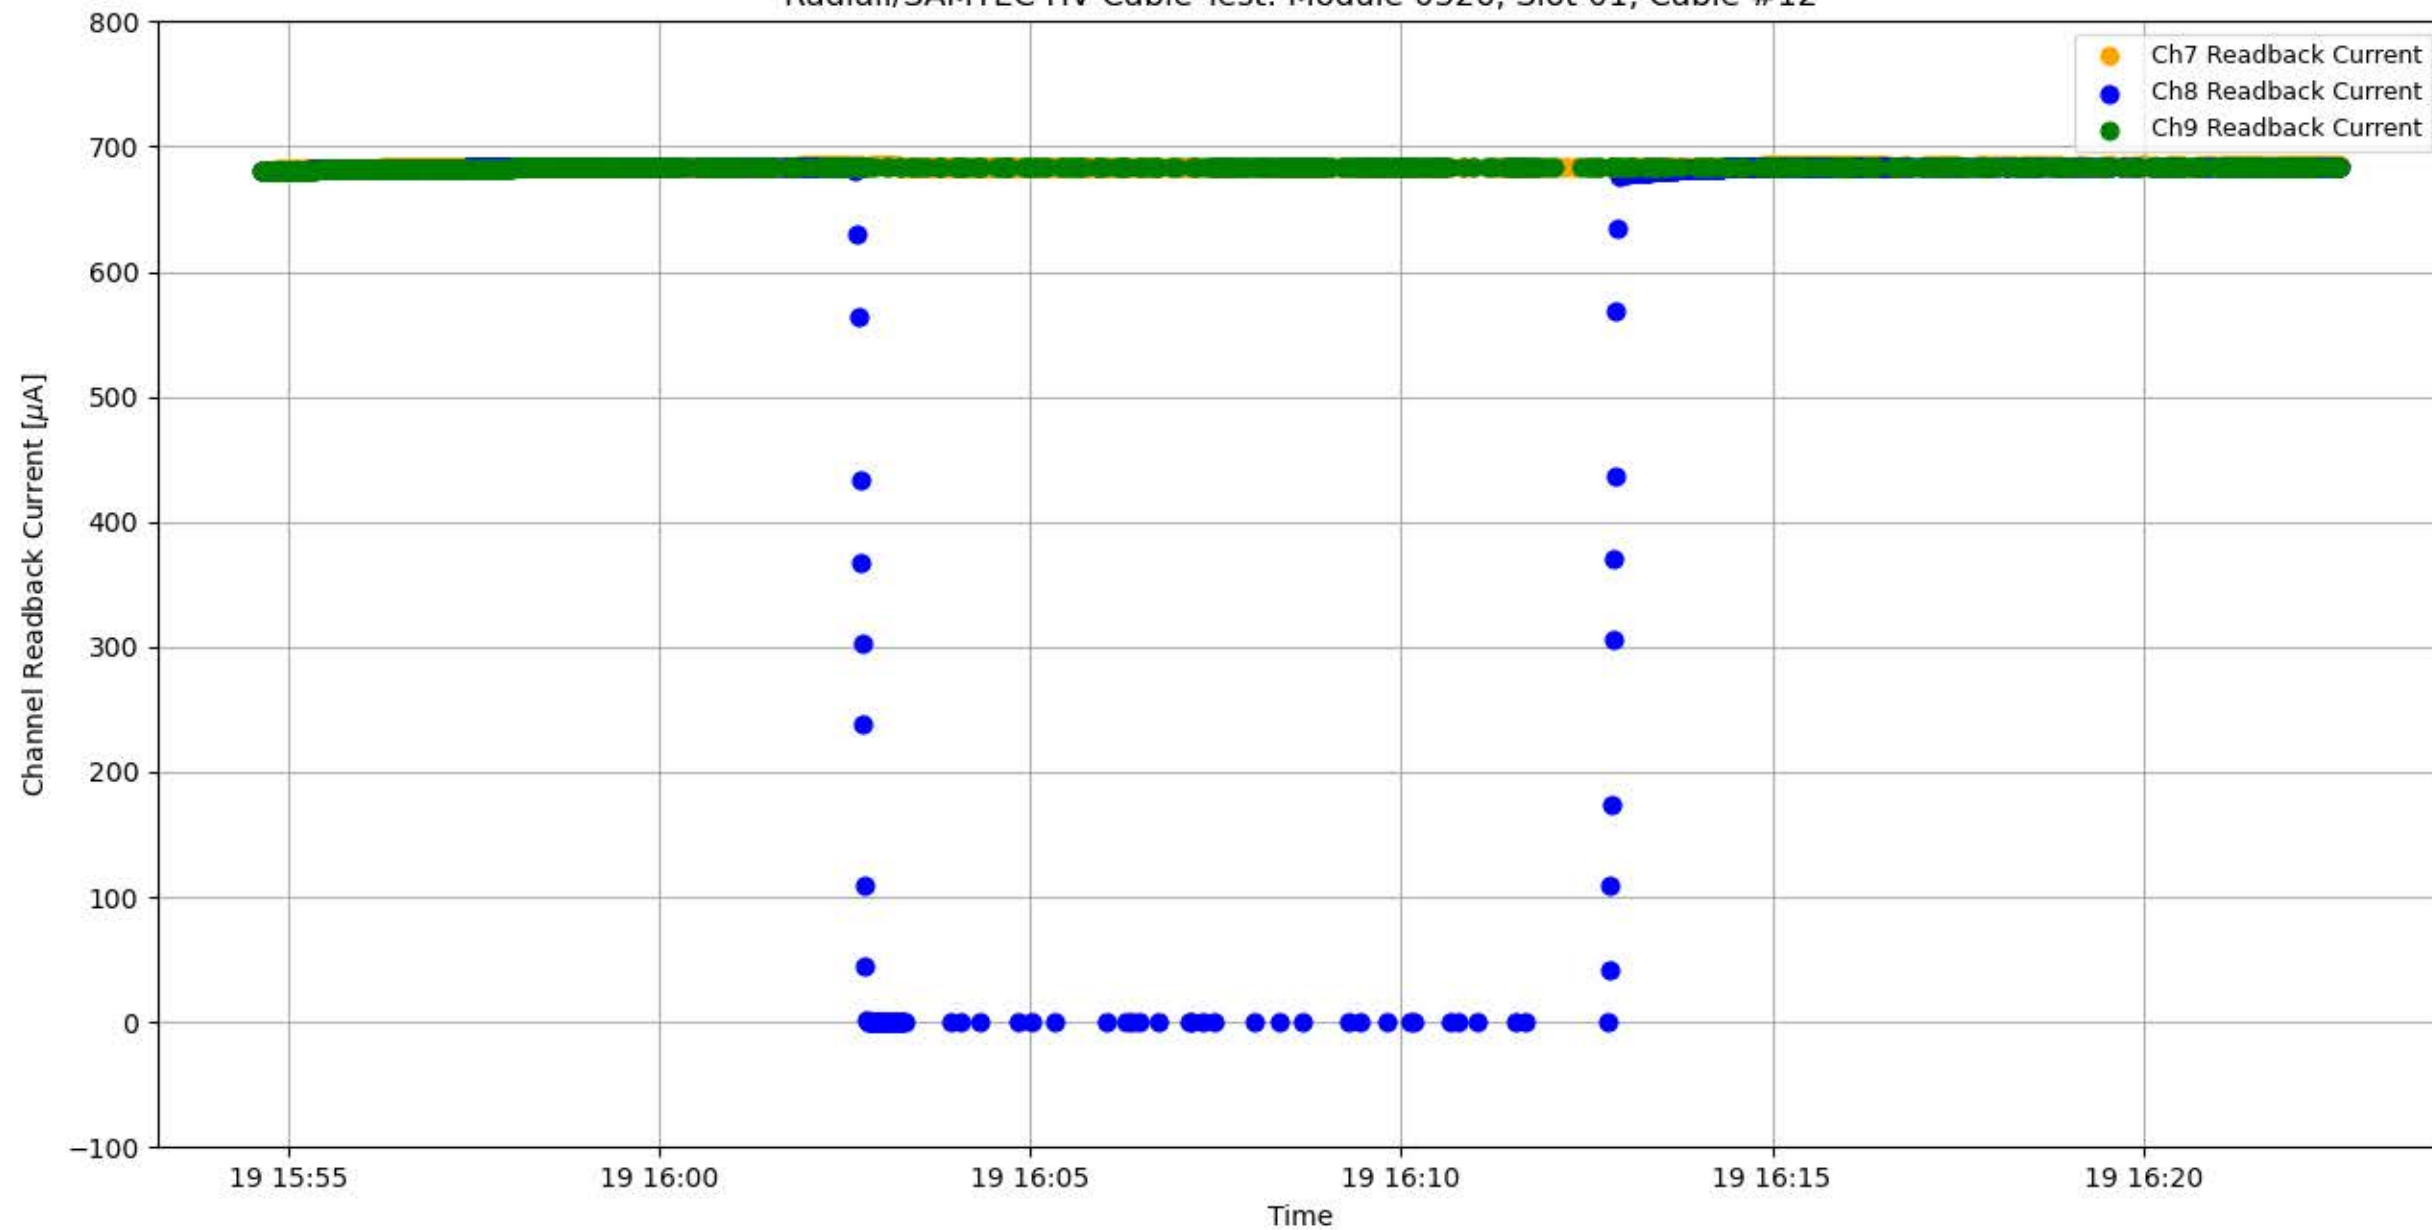

Radial/SAMTEC HV Cable Test: Module 0326, Slot 01, Cable #12

Radial/SAMTEC HV Cable Test: Module 0326, Slot 01, Cable #12

Radial/SAMTEC HV Cable Test: Module 0326, Slot 01, Cable #12