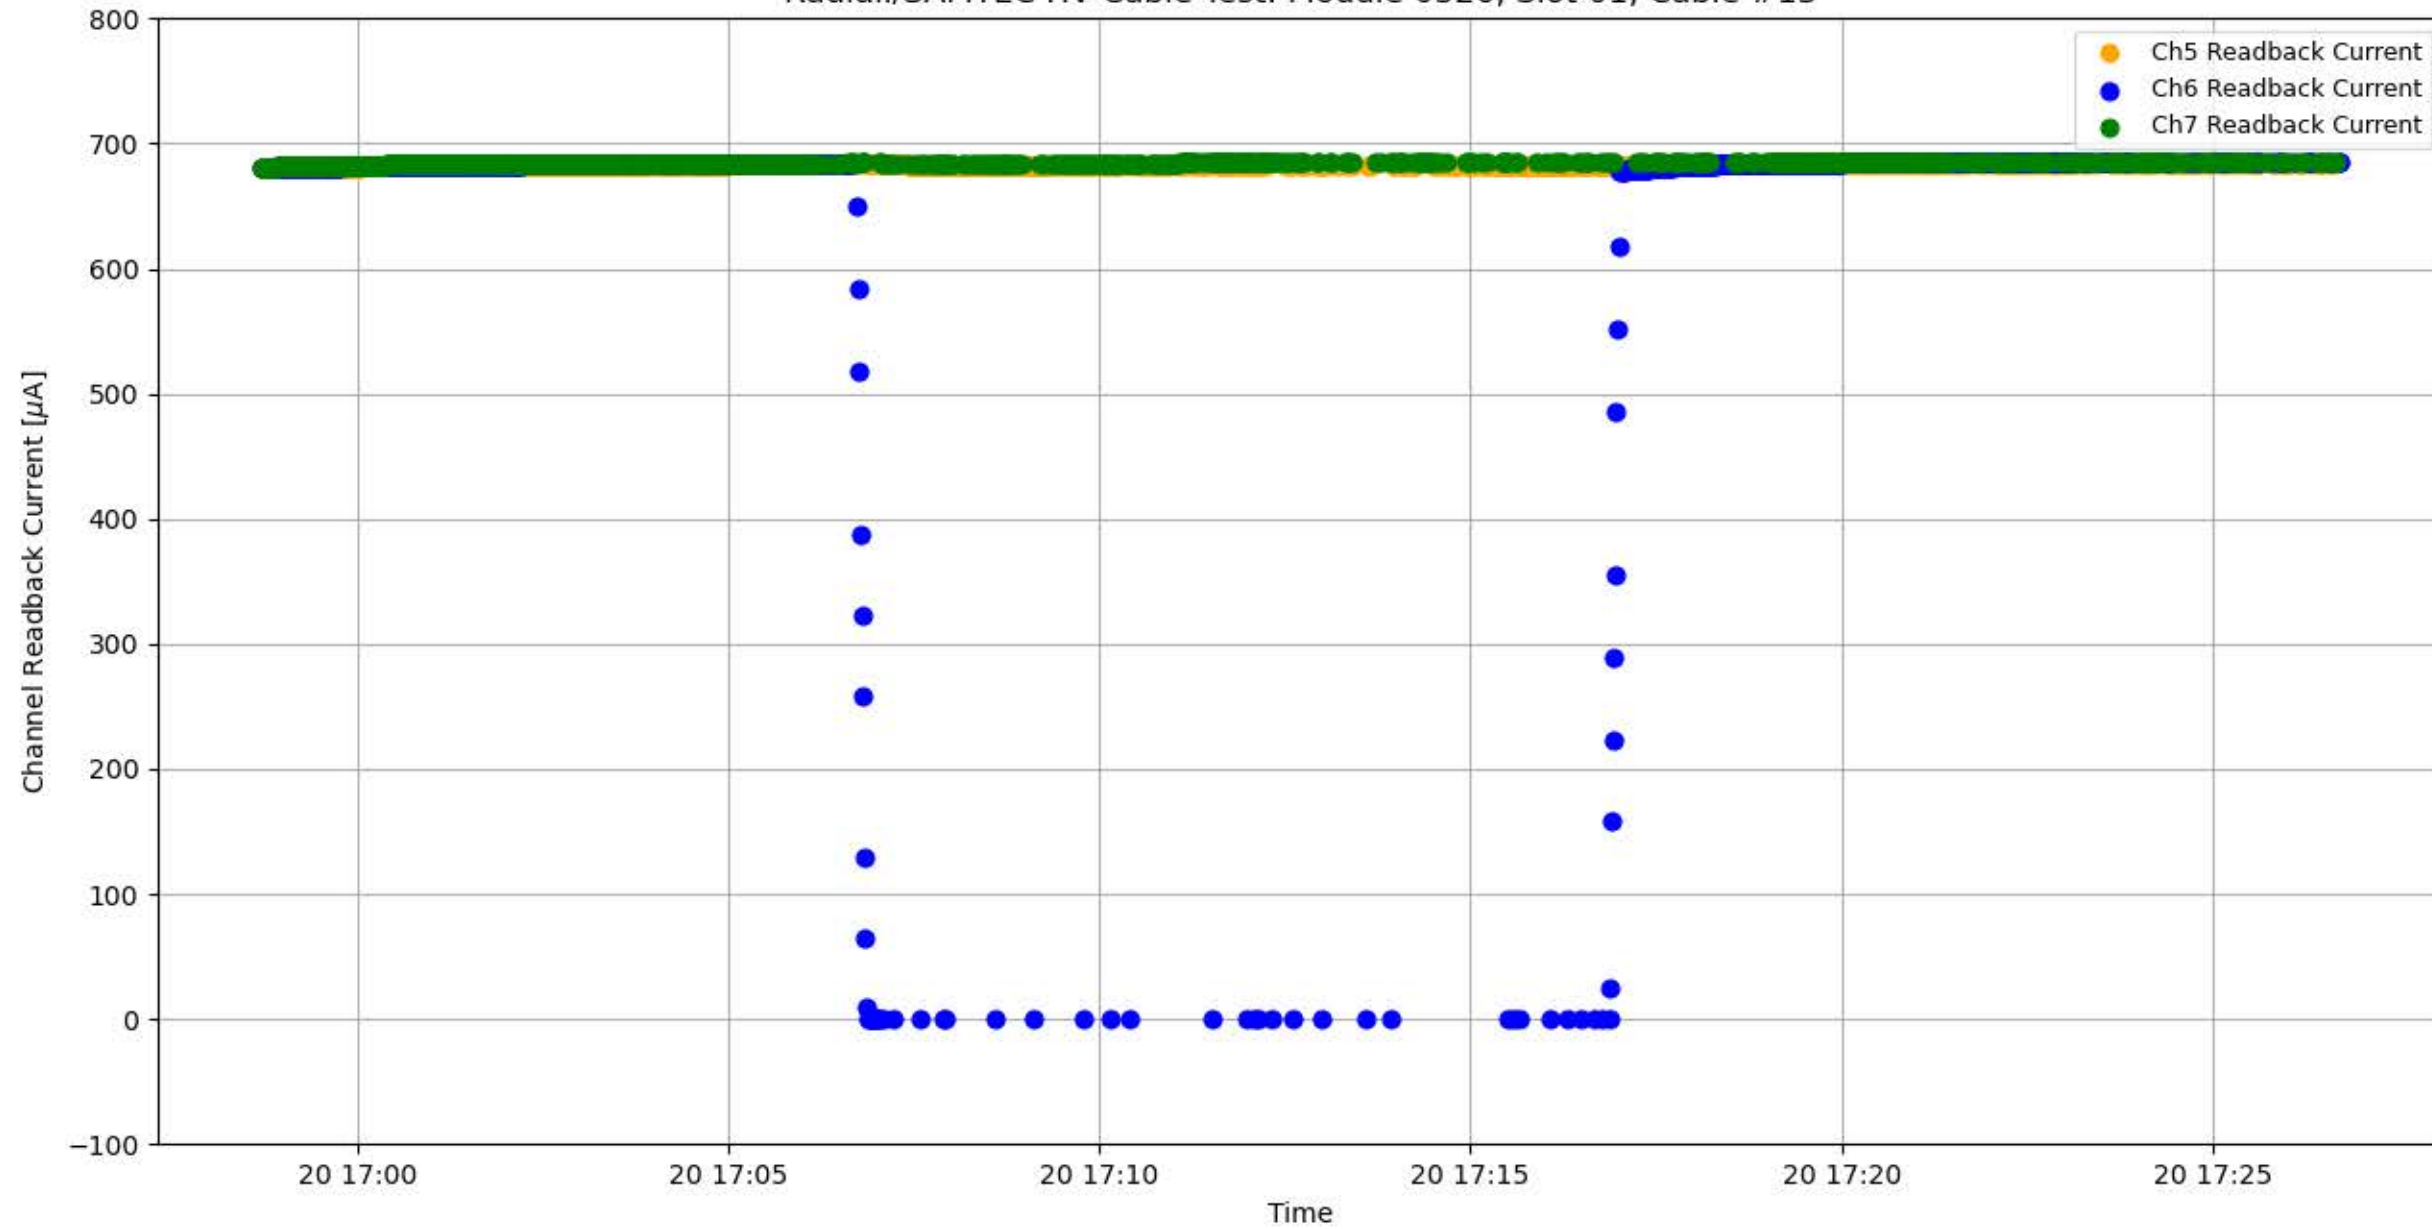

Radial/SAMTEC HV Cable Test: Module 0326, Slot 01, Cable #13

Radial/SAMTEC HV Cable Test: Module 0326, Slot 01, Cable #13

Radial/SAMTEC HV Cable Test: Module 0326, Slot 01, Cable #13