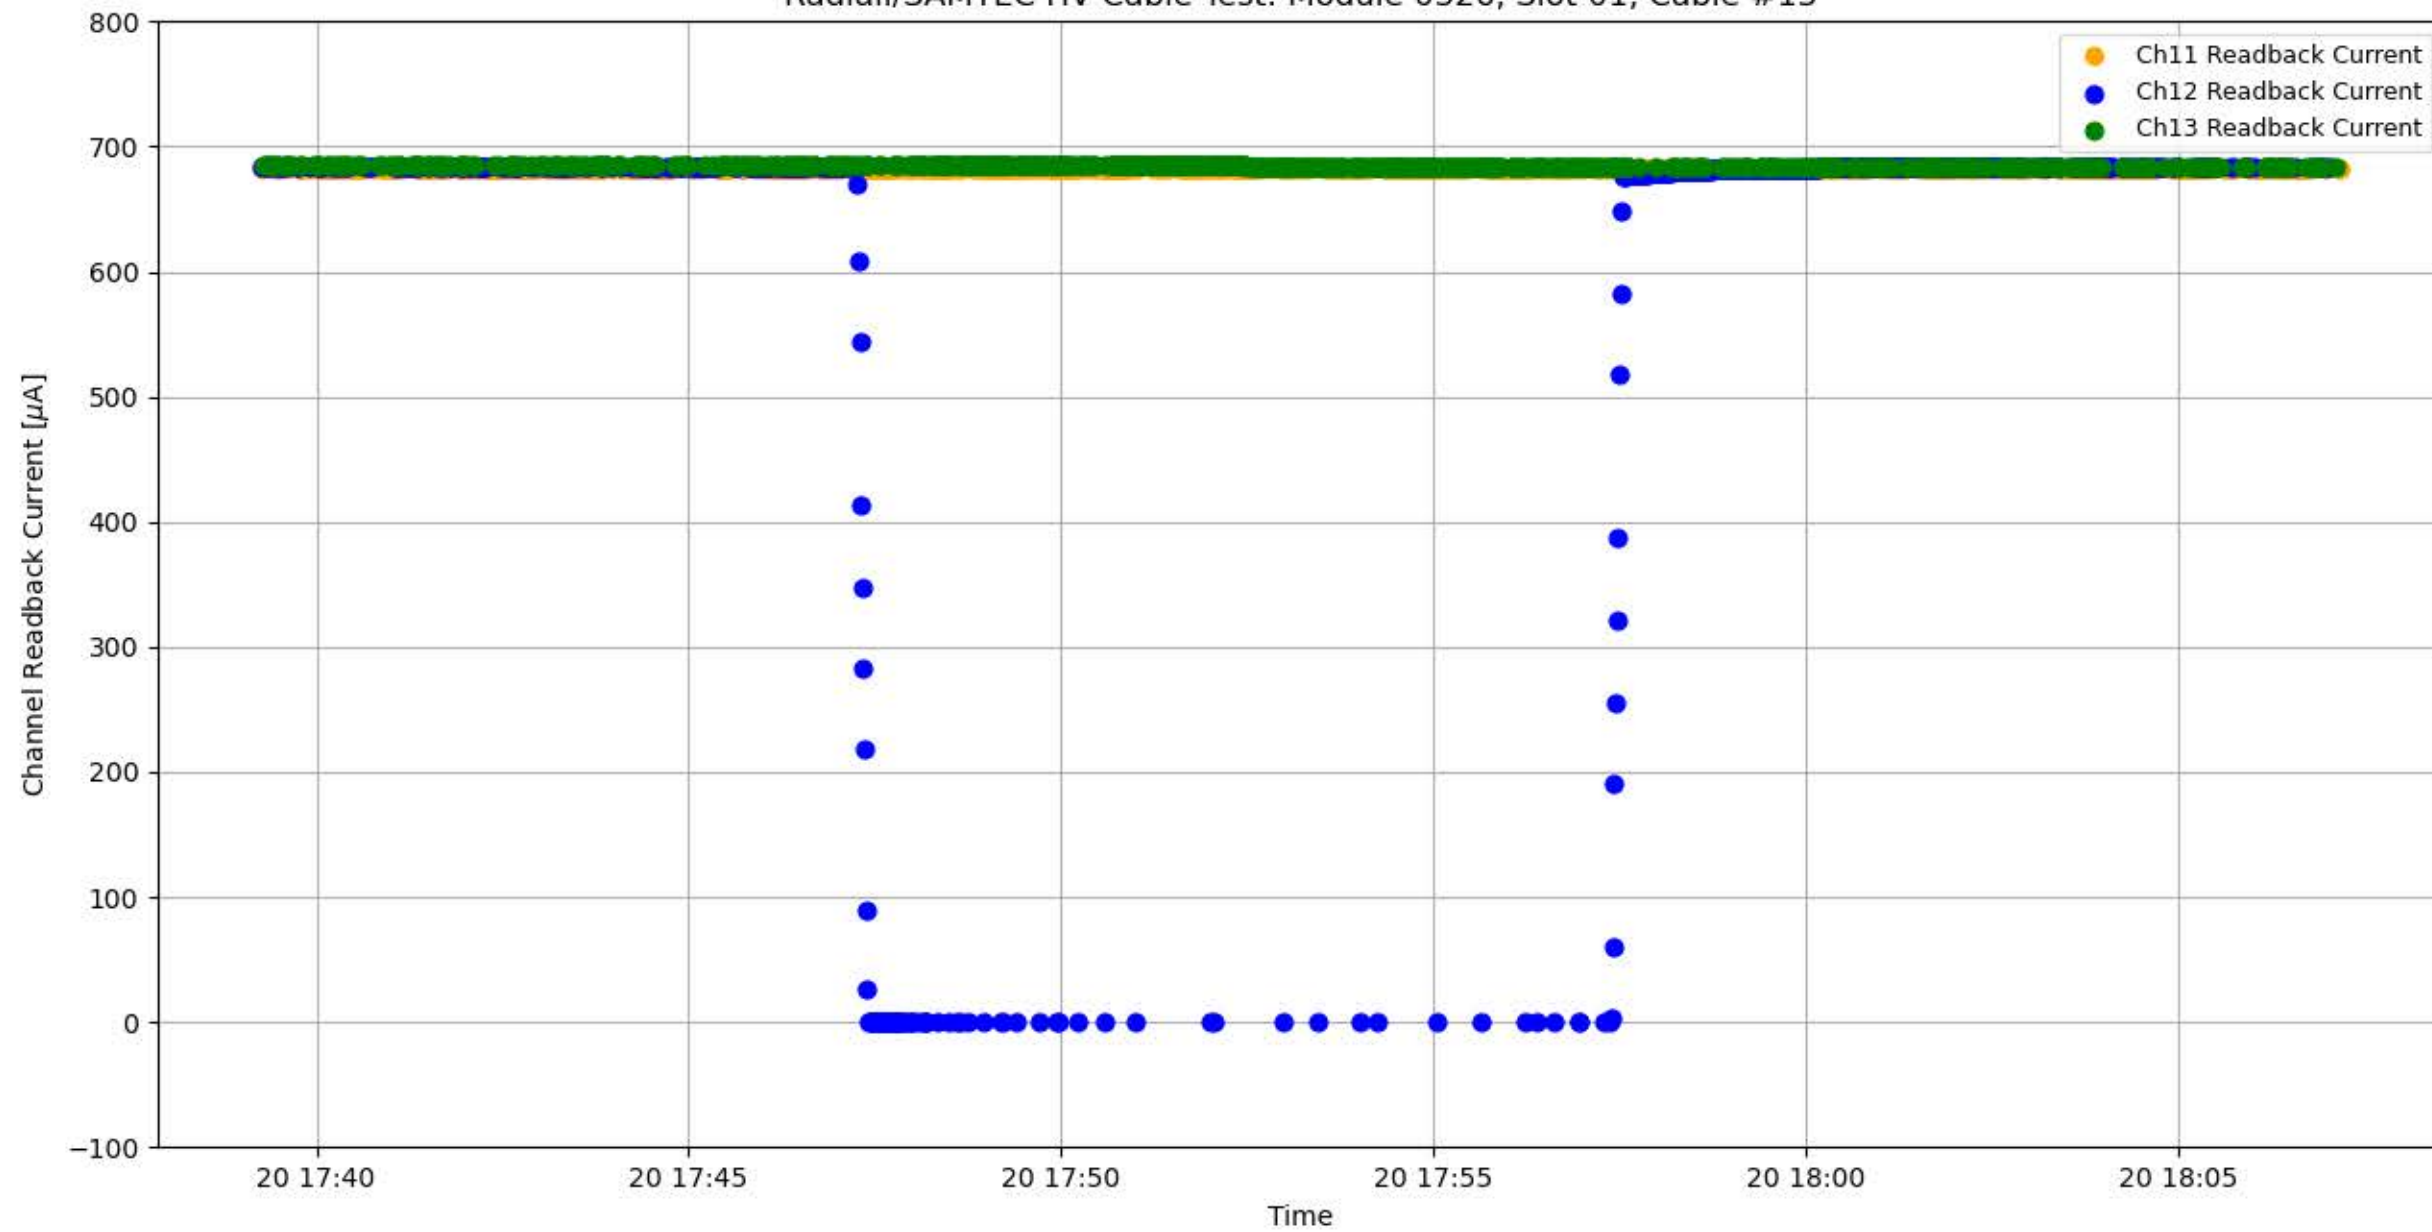

Radial/SAMTEC HV Cable Test: Module 0326, Slot 01, Cable #13

Radial/SAMTEC HV Cable Test: Module 0326, Slot 01, Cable #13

Radial/SAMTEC HV Cable Test: Module 0326, Slot 01, Cable #13