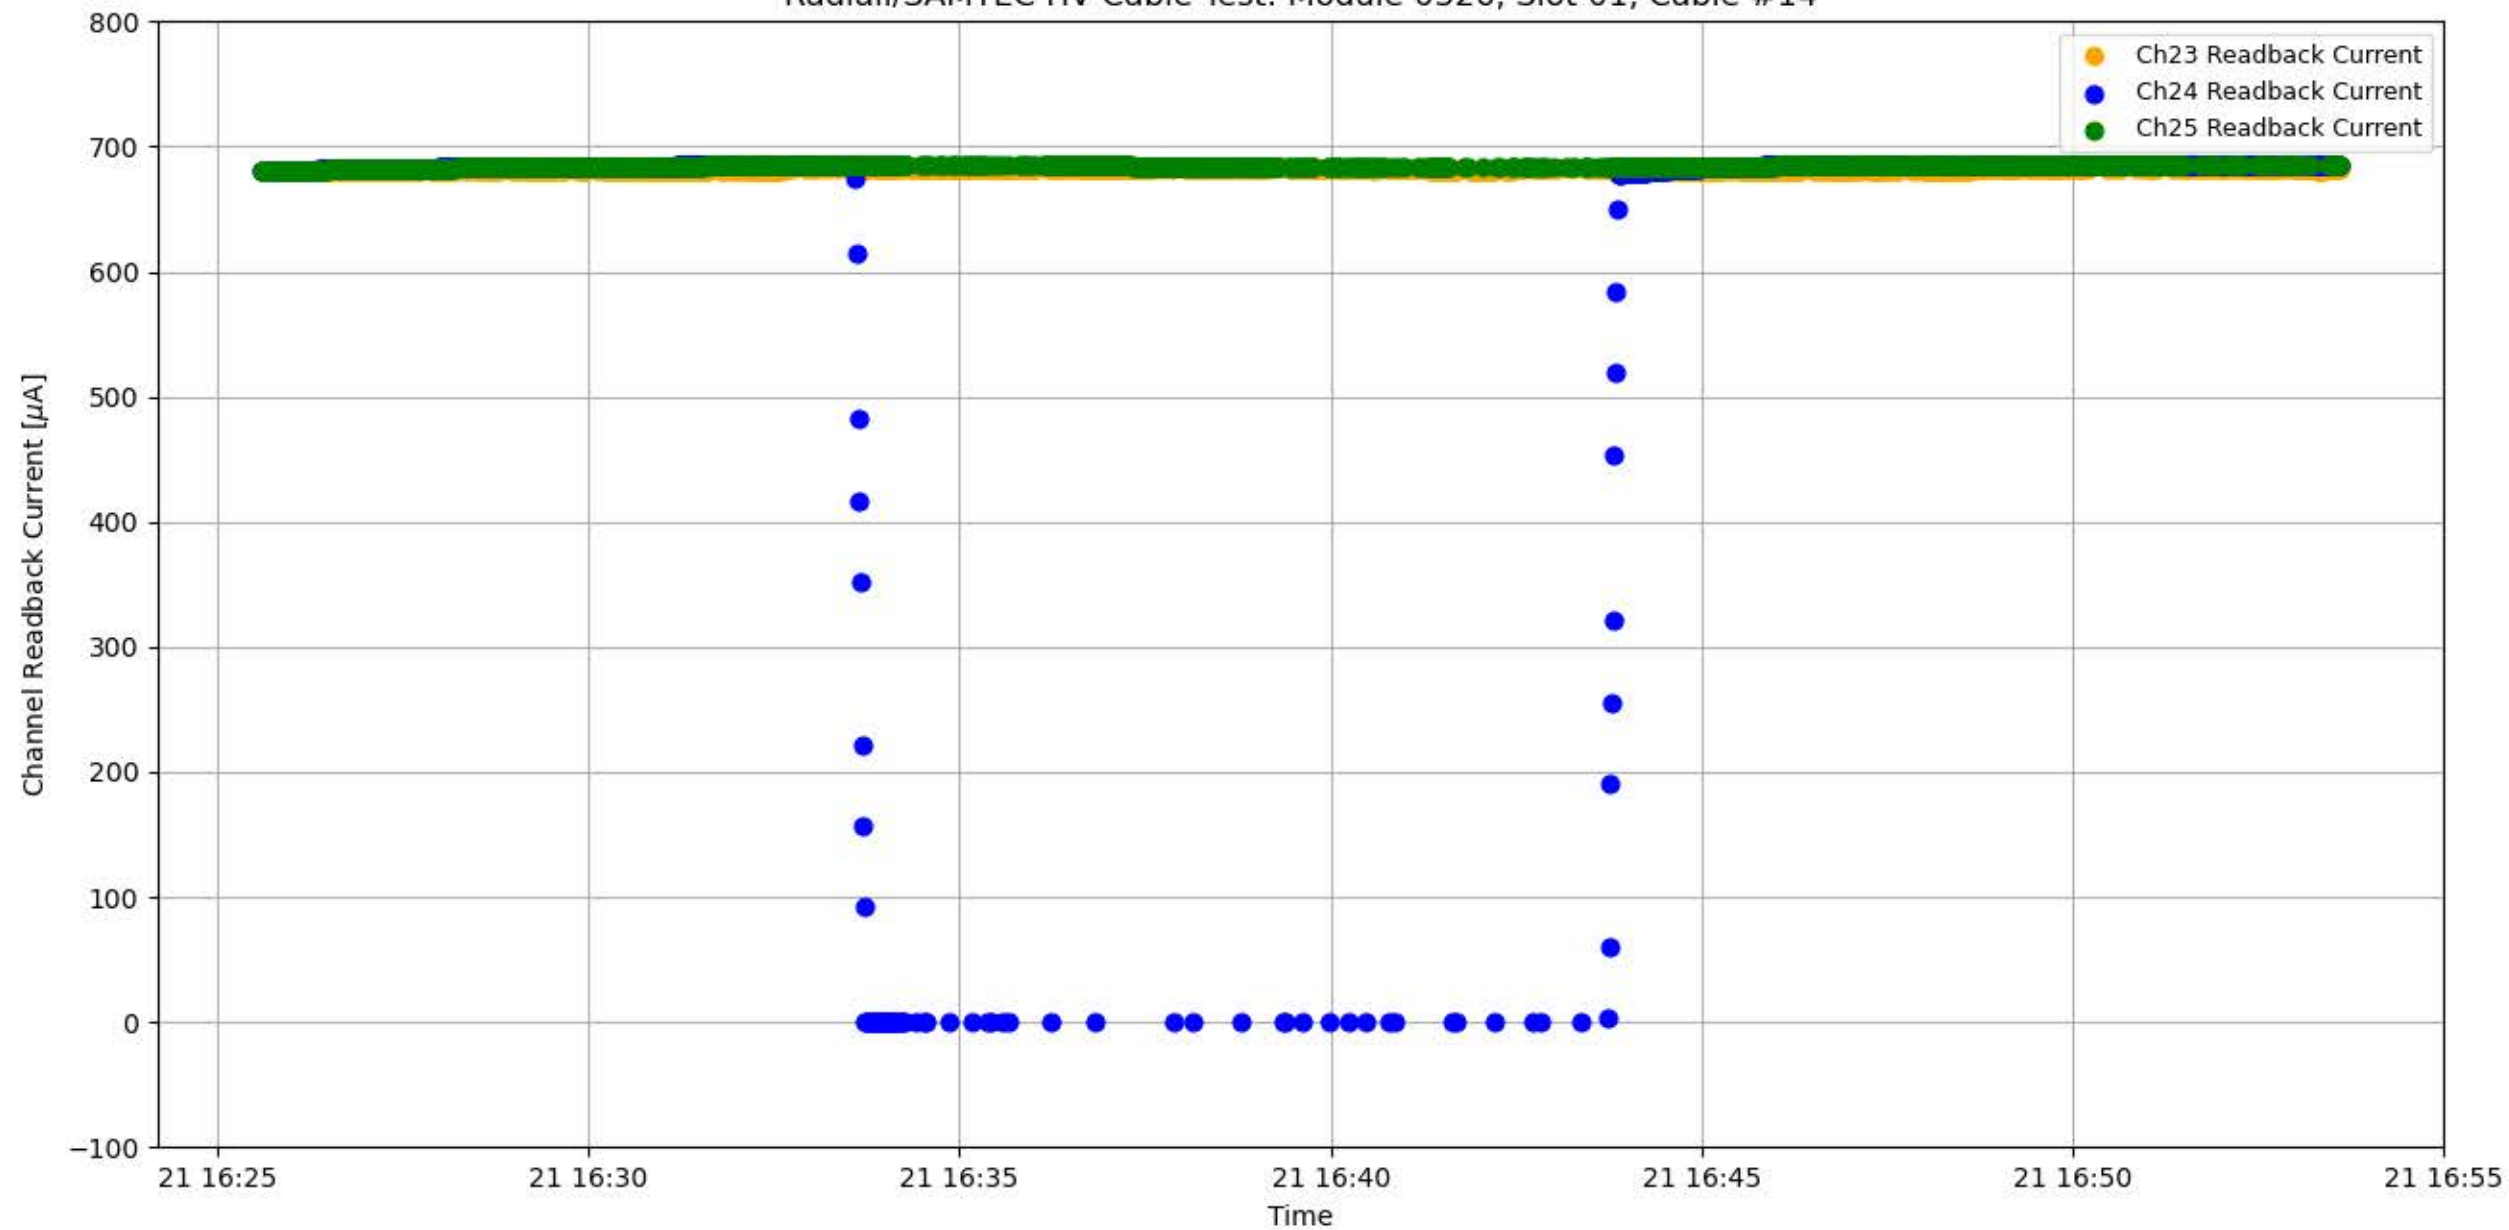

Radial/SAMTEC HV Cable Test: Module 0326, Slot 01, Cable #14

Radial/SAMTEC HV Cable Test: Module 0326, Slot 01, Cable #14

Radial/SAMTEC HV Cable Test: Module 0326, Slot 01, Cable #14