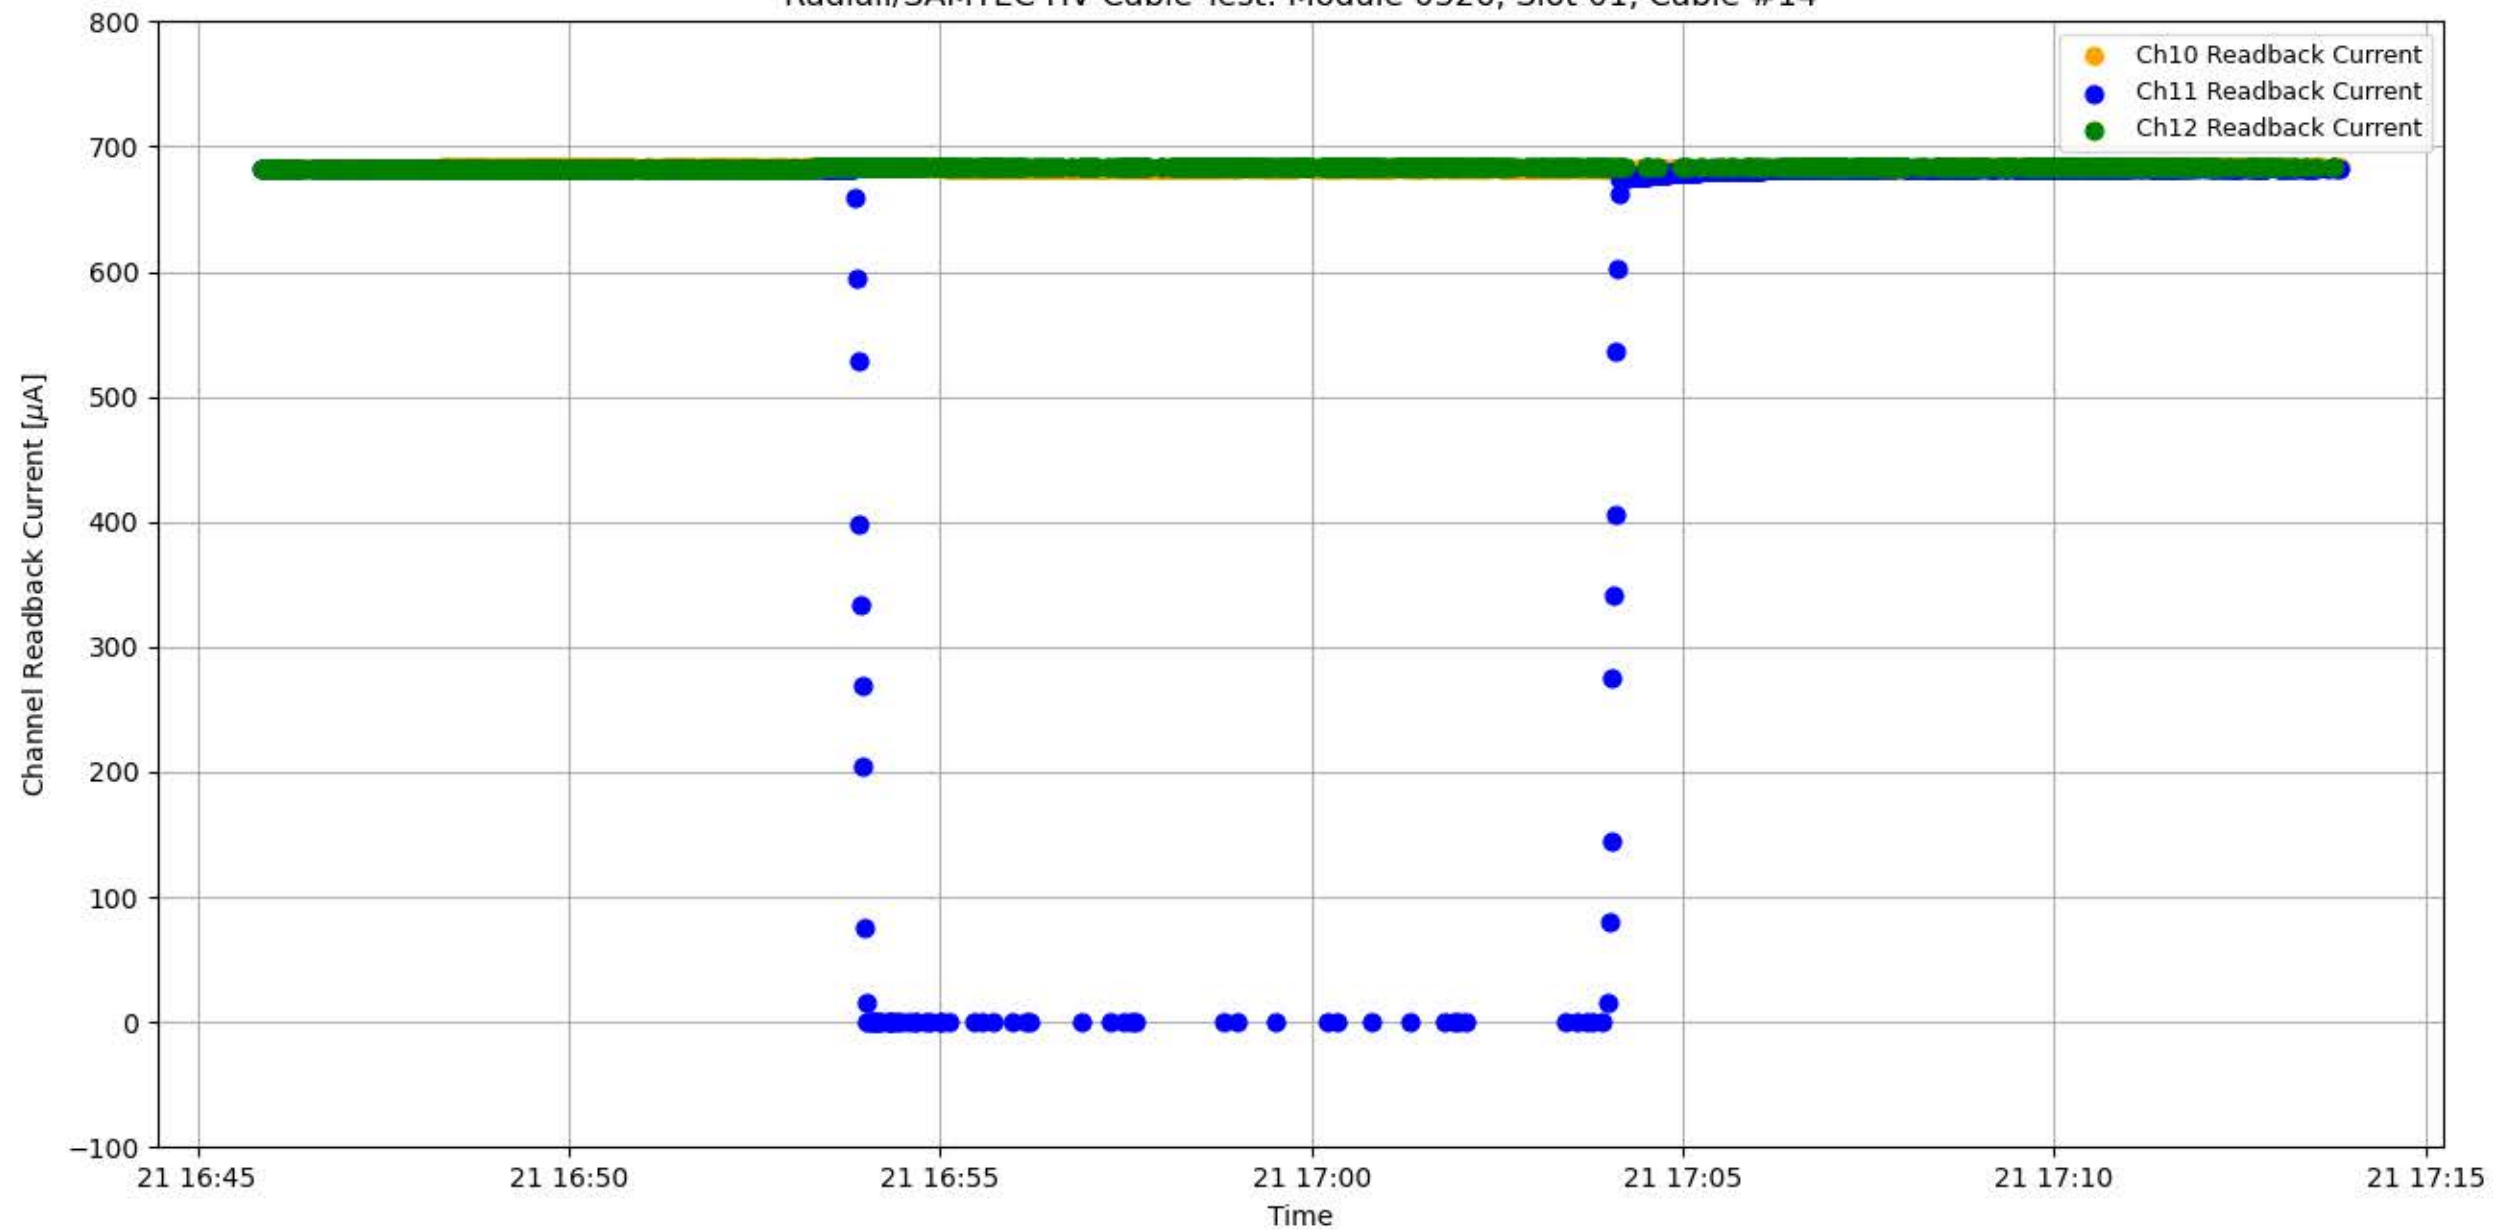

Radial/SAMTEC HV Cable Test: Module 0326, Slot 01, Cable #14

Radial/SAMTEC HV Cable Test: Module 0326, Slot 01, Cable #14

Radial/SAMTEC HV Cable Test: Module 0326, Slot 01, Cable #14