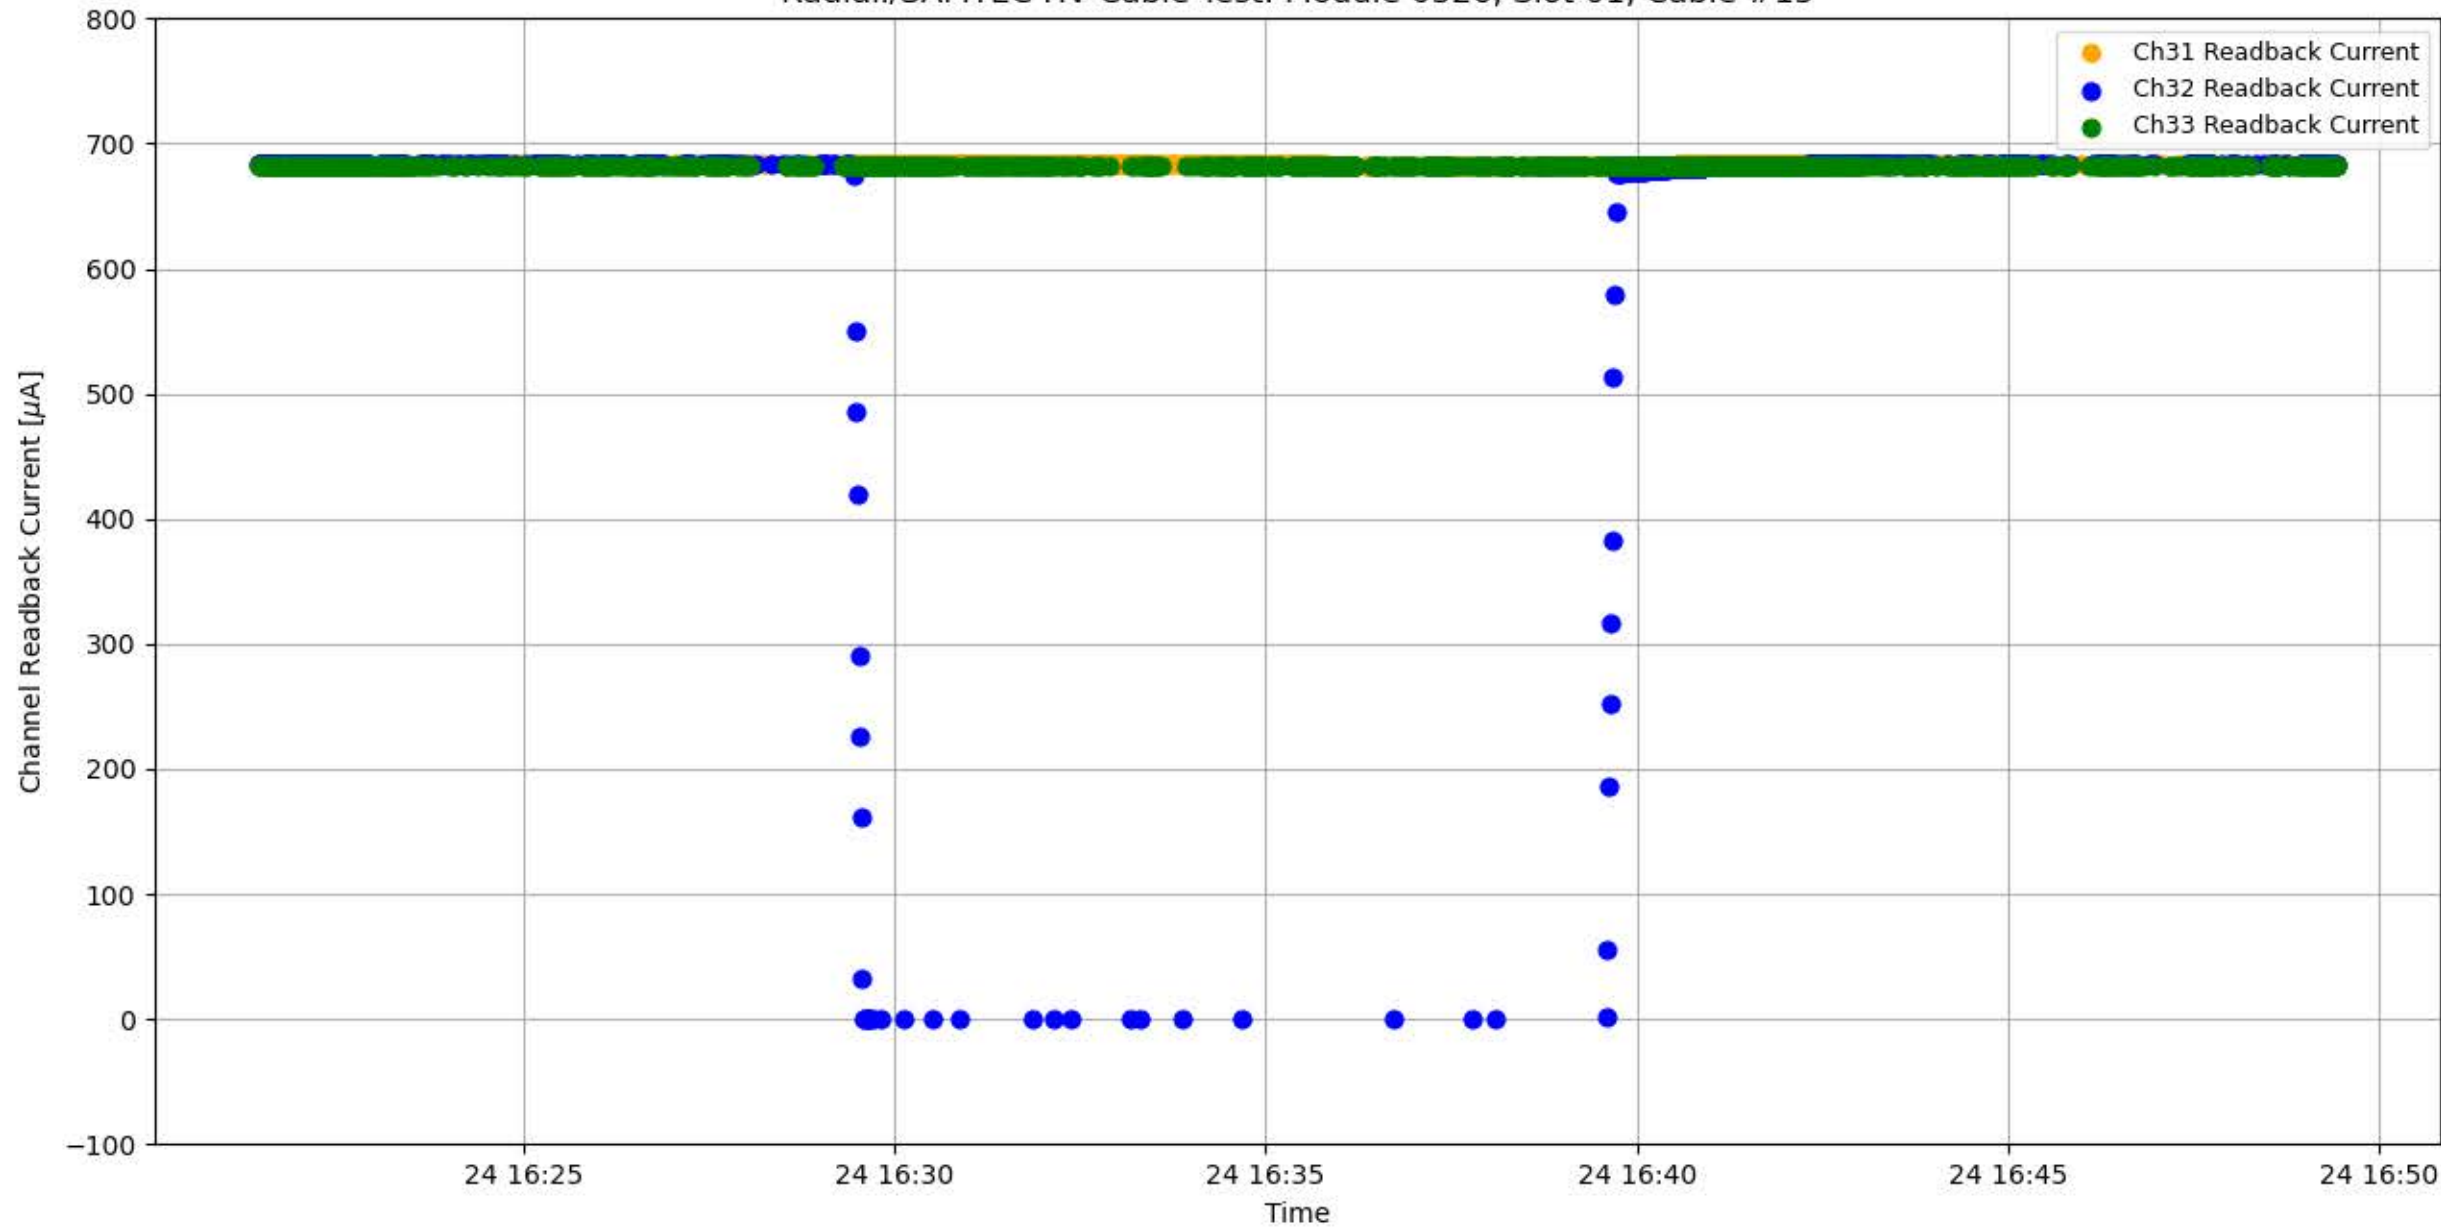

Radial/SAMTEC HV Cable Test: Module 0326, Slot 01, Cable #15

Radial/SAMTEC HV Cable Test: Module 0326, Slot 01, Cable #15

Radial/SAMTEC HV Cable Test: Module 0326, Slot 01, Cable #15