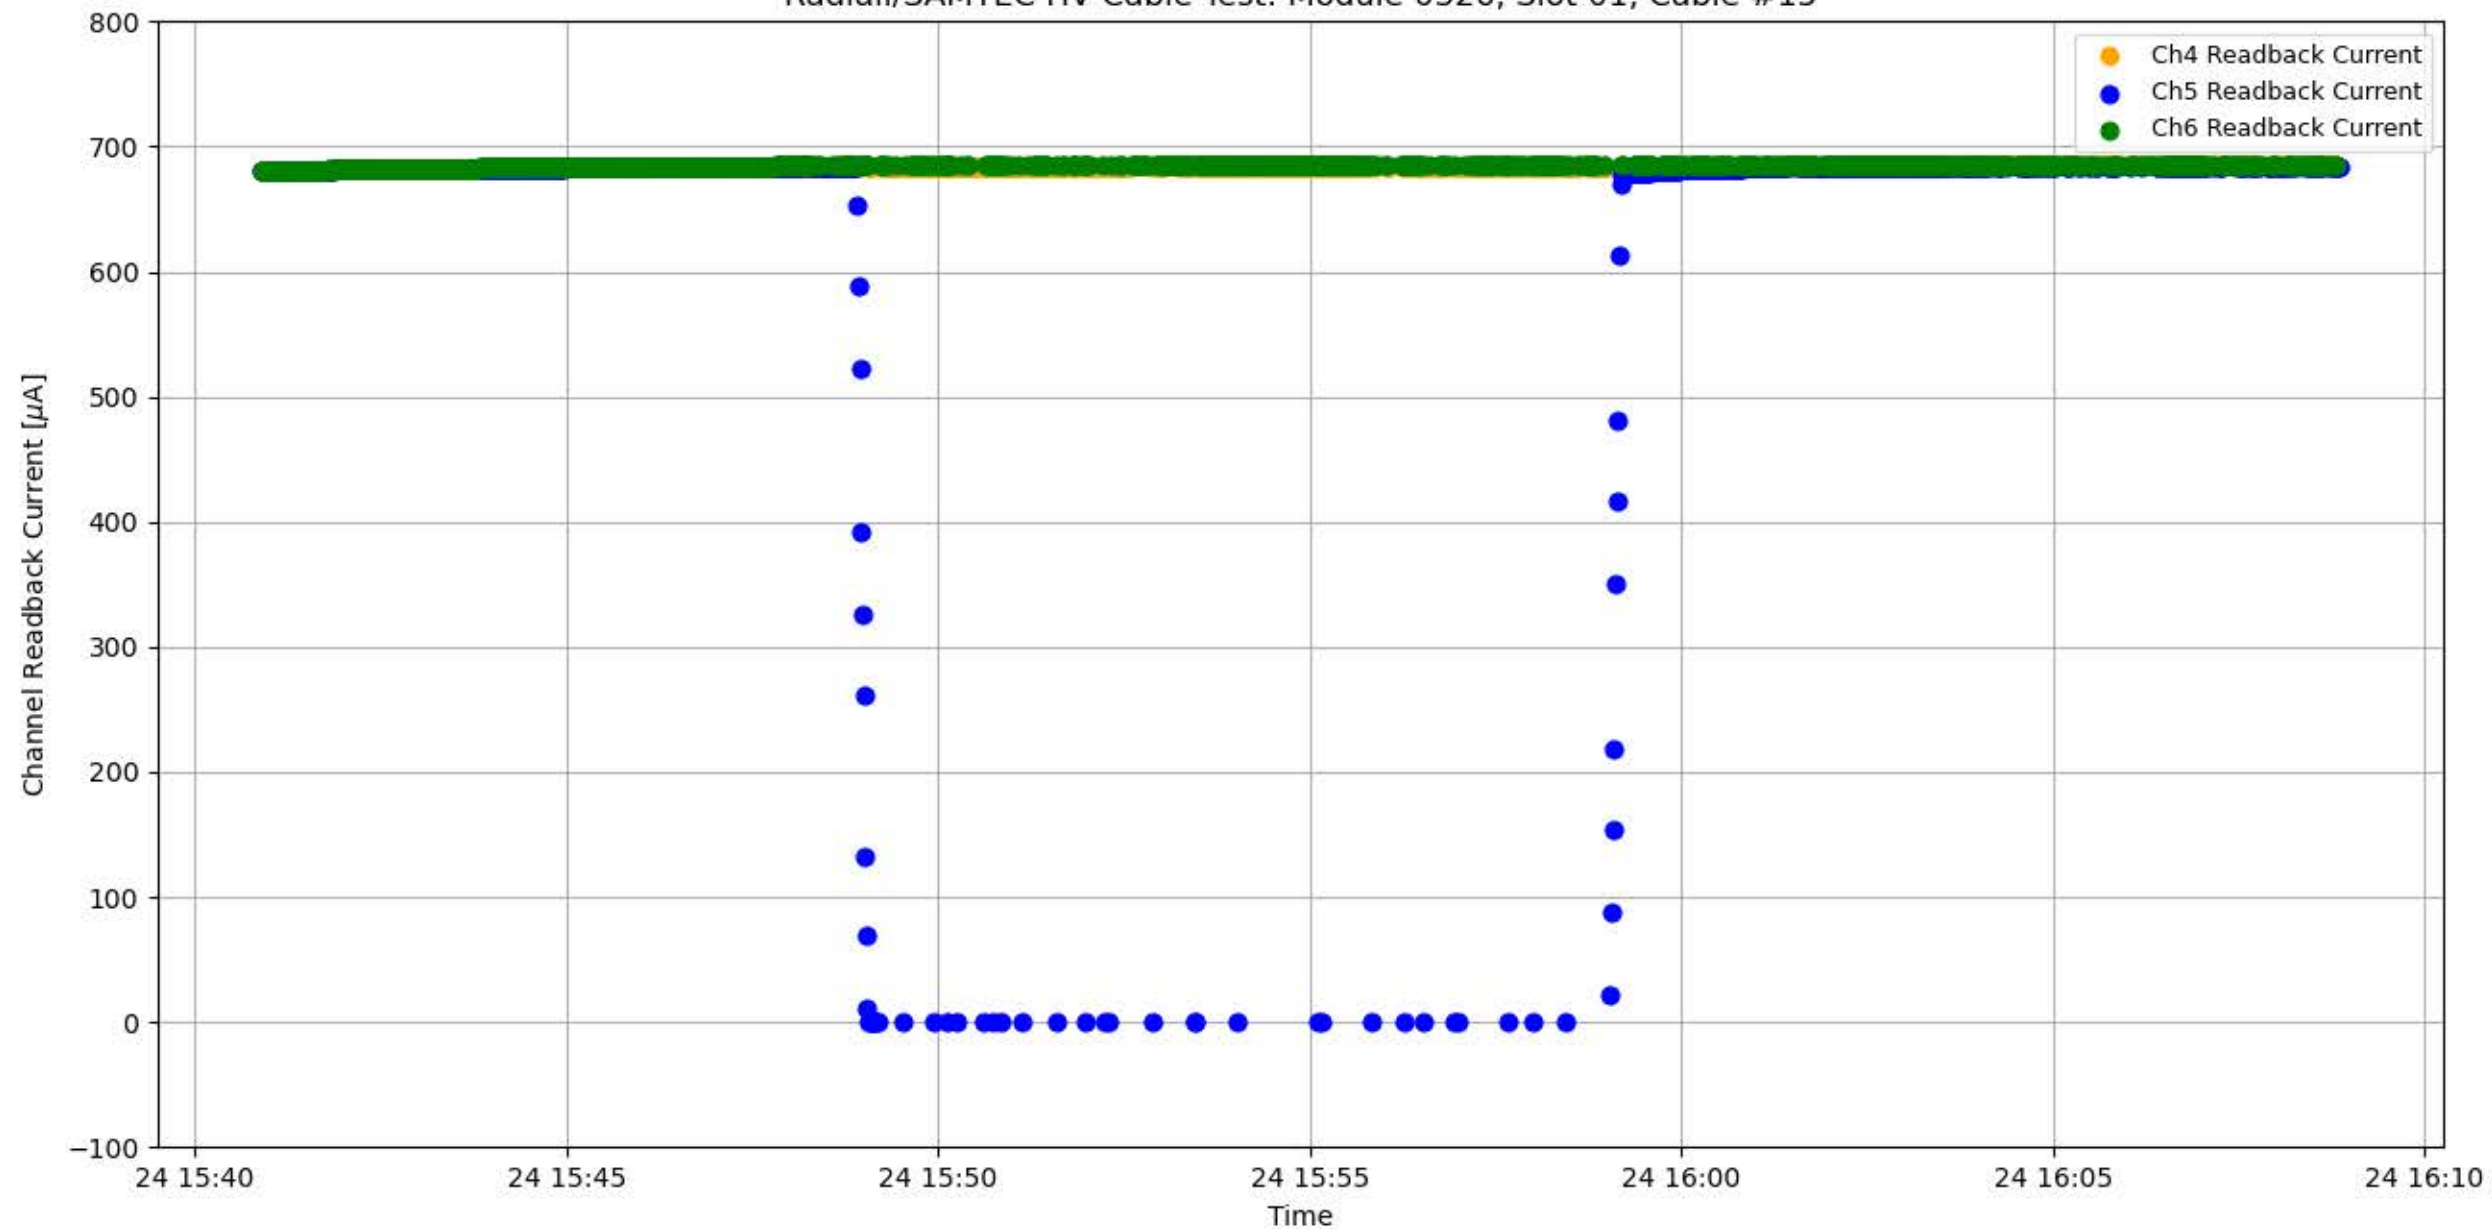

Radial/SAMTEC HV Cable Test: Module 0326, Slot 01, Cable #15

Radial/SAMTEC HV Cable Test: Module 0326, Slot 01, Cable #15

Radial/SAMTEC HV Cable Test: Module 0326, Slot 01, Cable #15