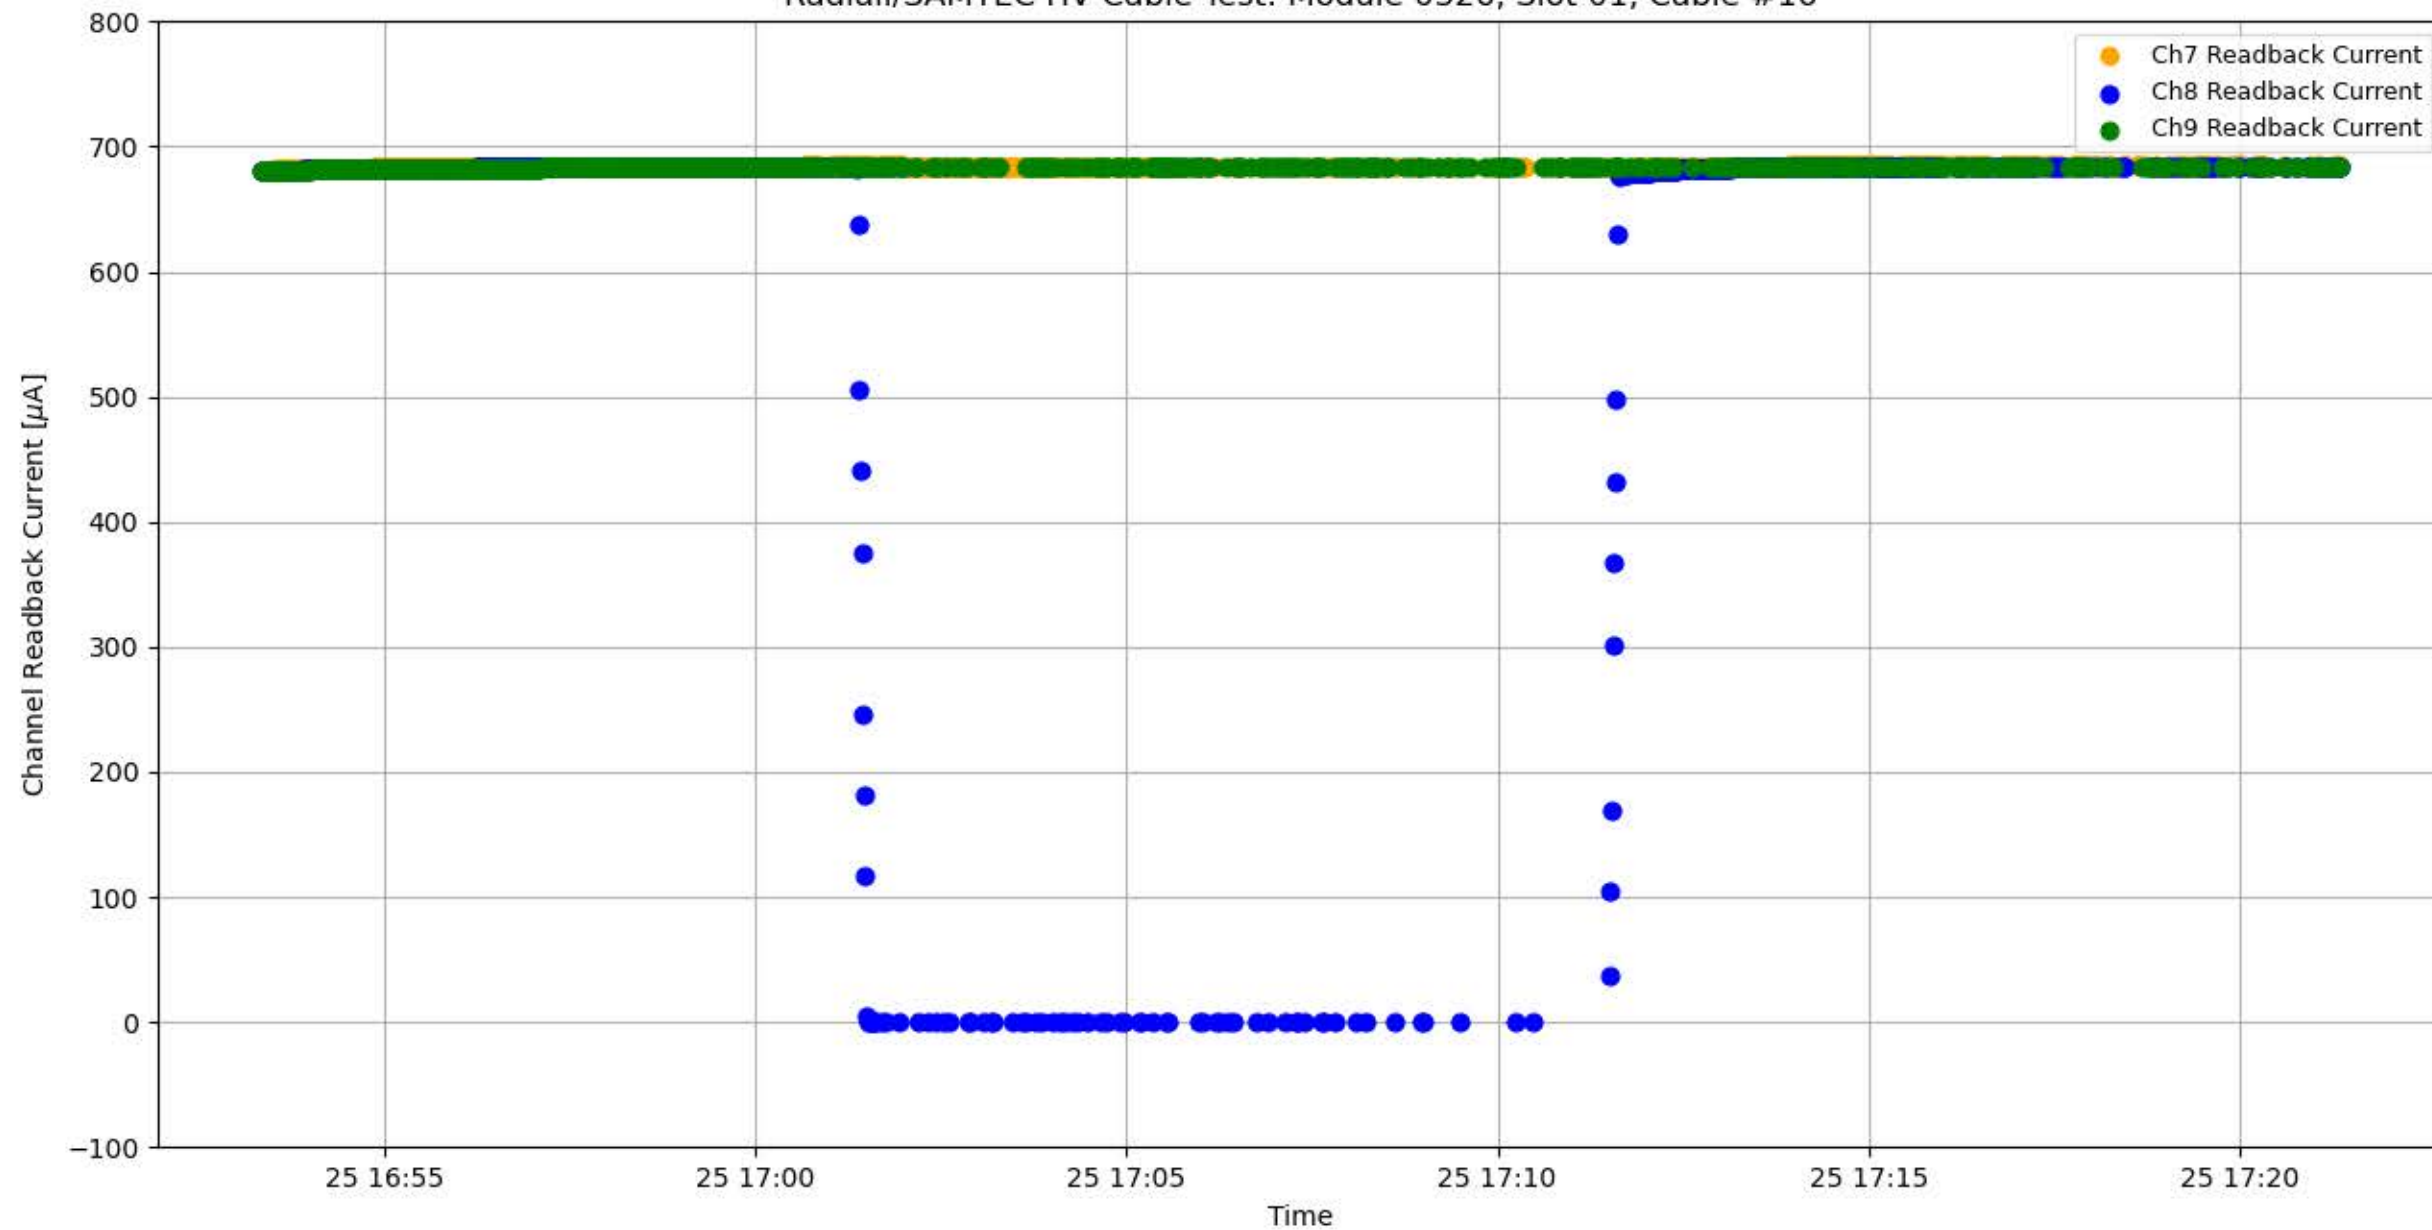

Radial/SAMTEC HV Cable Test: Module 0326, Slot 01, Cable #16

Radial/SAMTEC HV Cable Test: Module 0326, Slot 01, Cable #16

Radial/SAMTEC HV Cable Test: Module 0326, Slot 01, Cable #16