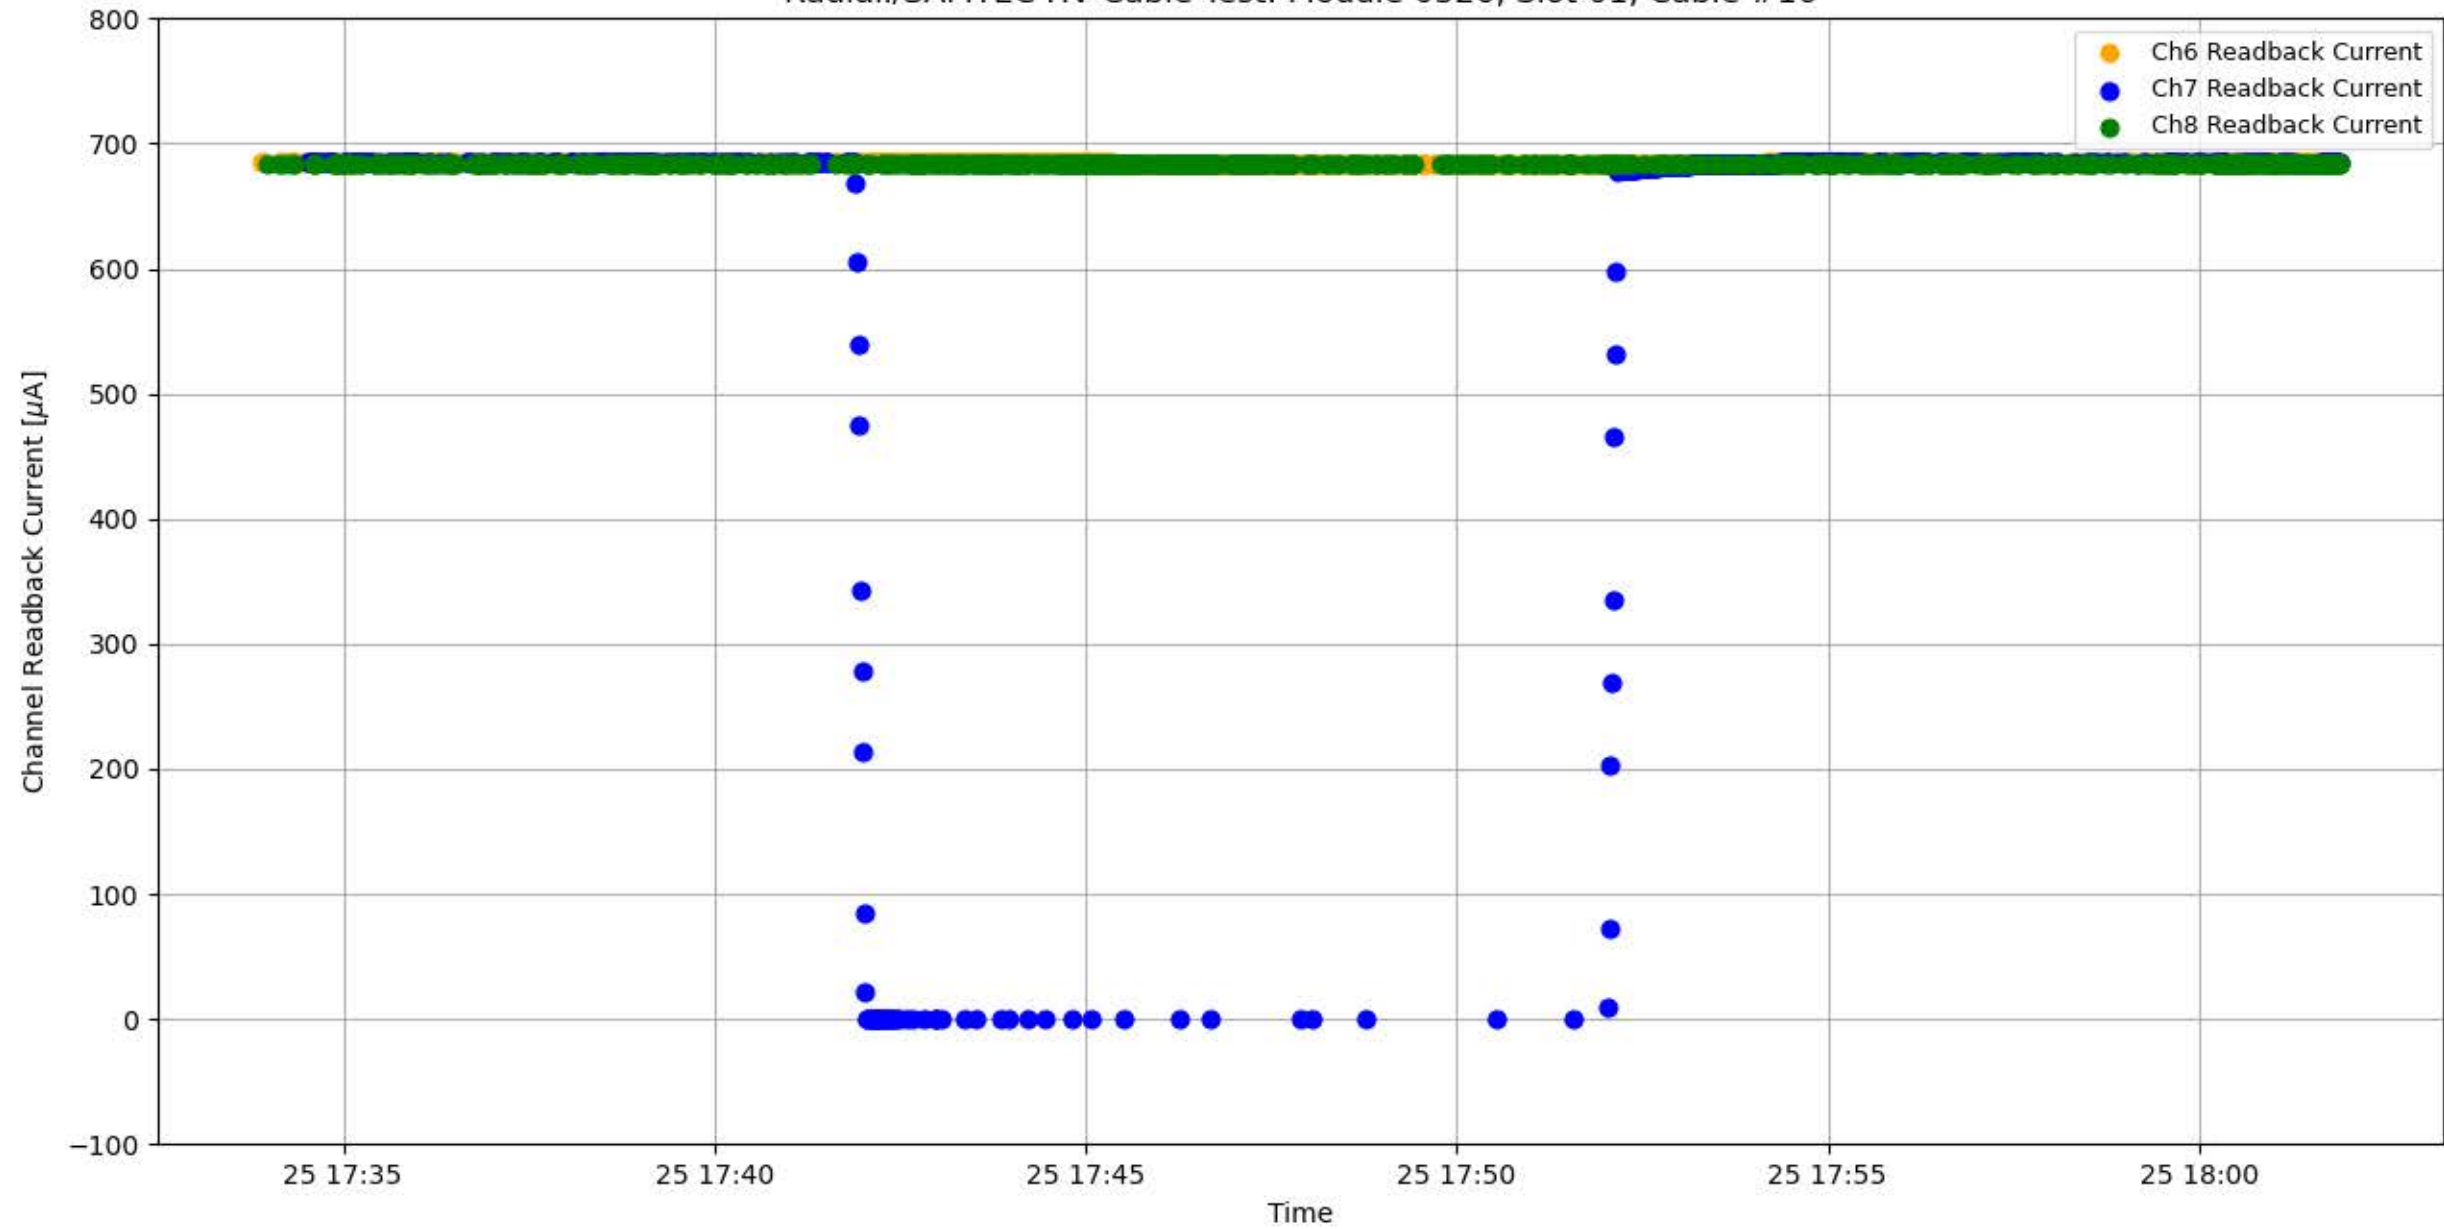

Radial/SAMTEC HV Cable Test: Module 0326, Slot 01, Cable #16

Radial/SAMTEC HV Cable Test: Module 0326, Slot 01, Cable #16

Radial/SAMTEC HV Cable Test: Module 0326, Slot 01, Cable #16