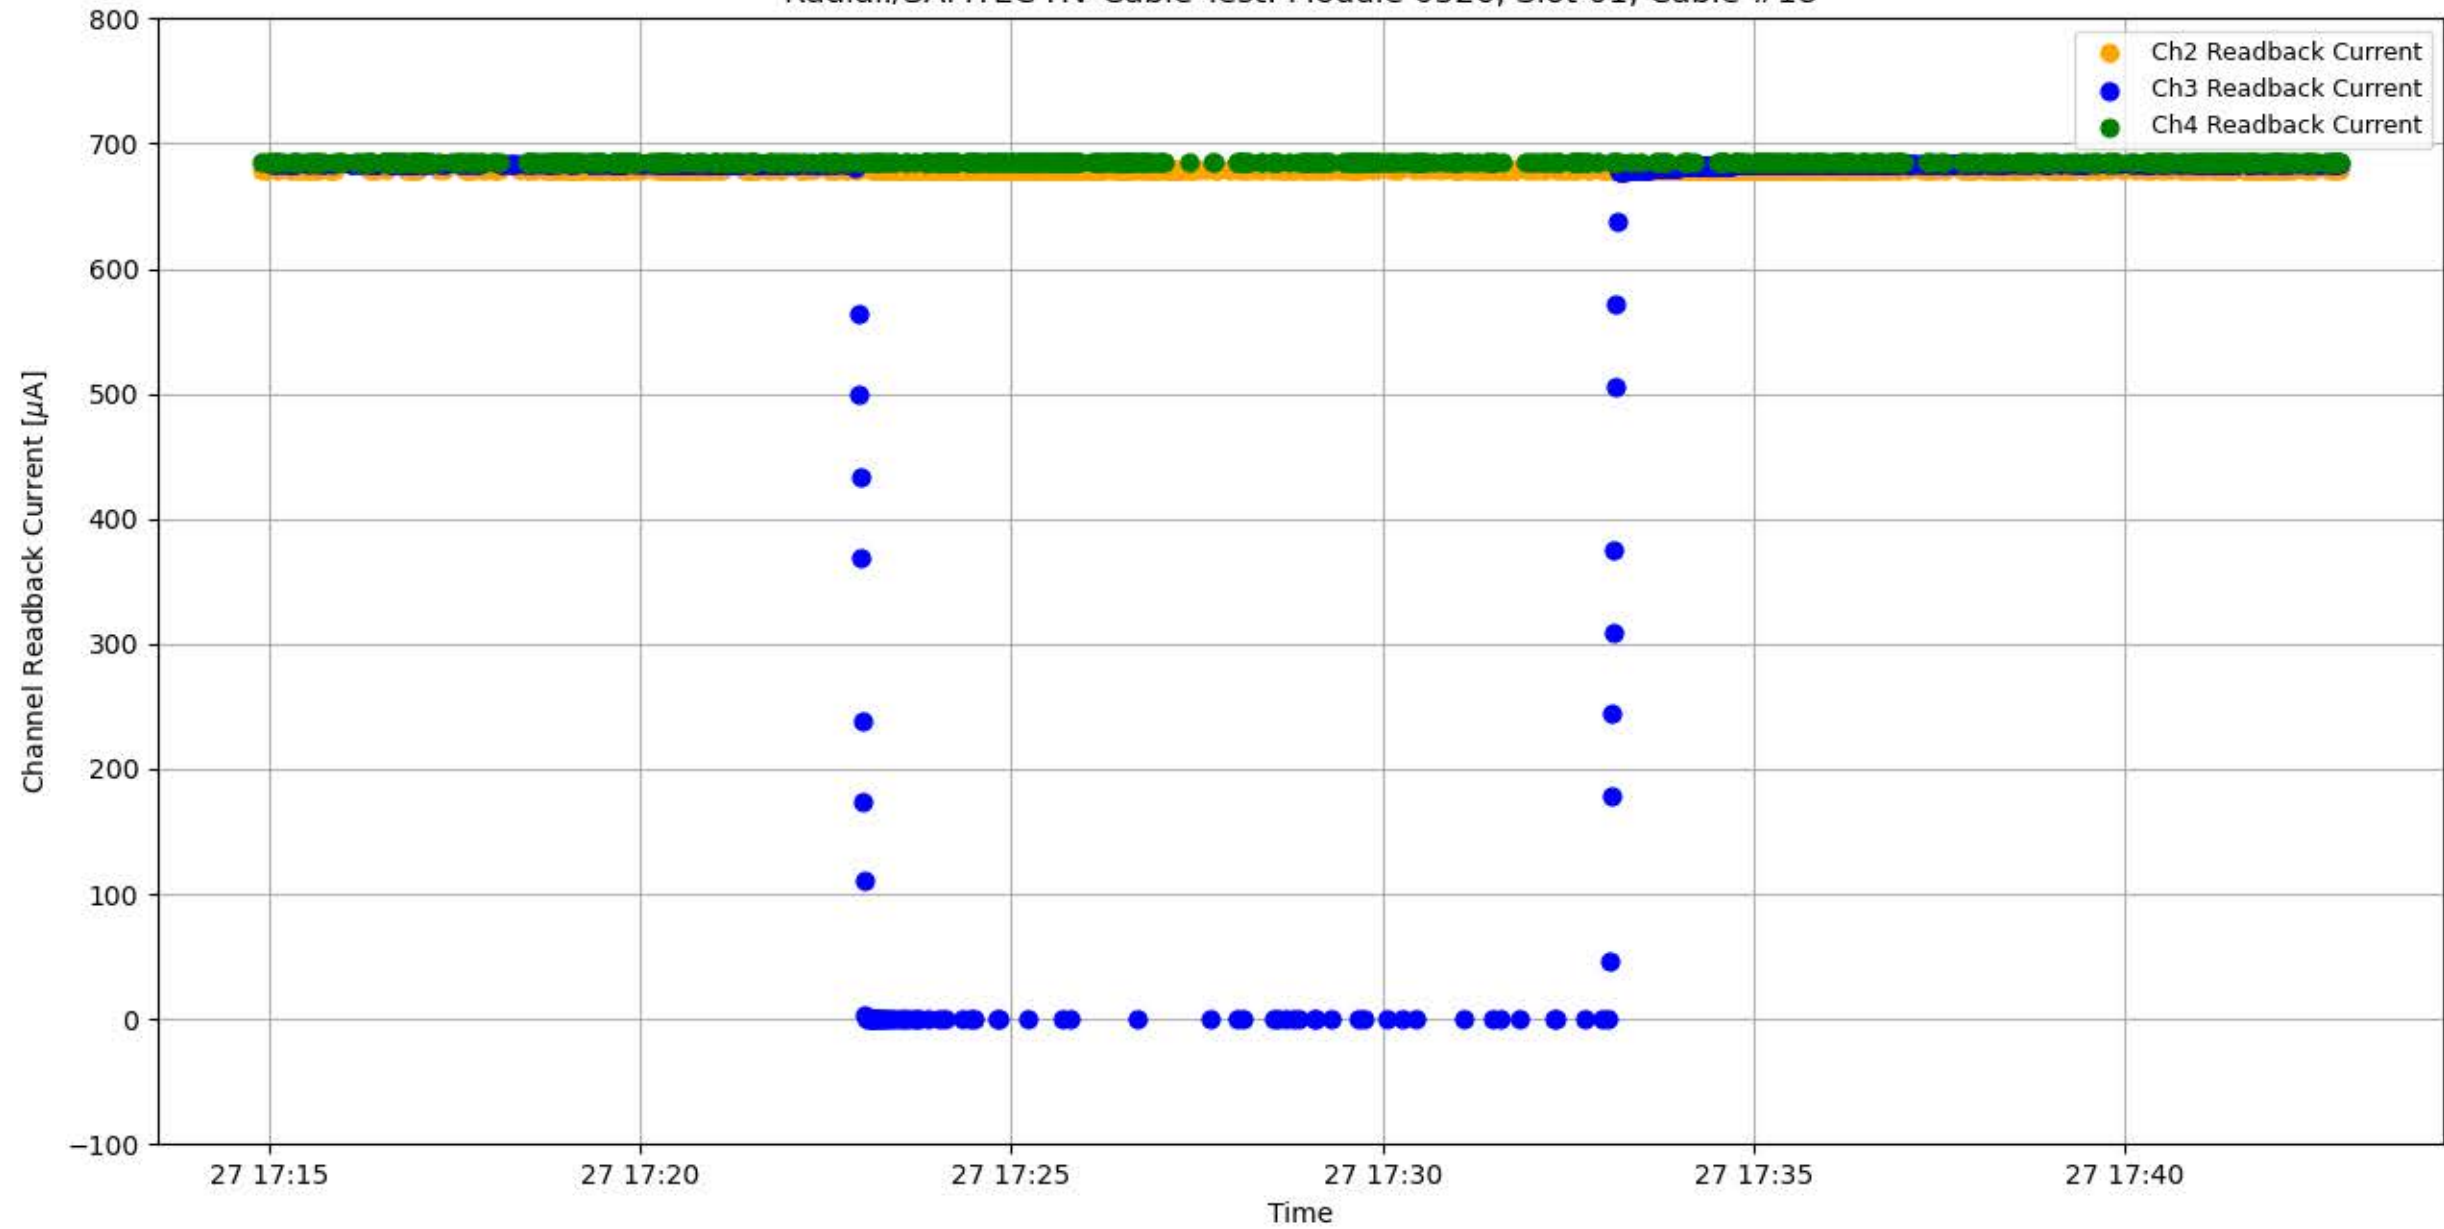

Radial/SAMTEC HV Cable Test: Module 0326, Slot 01, Cable #18

Radial/SAMTEC HV Cable Test: Module 0326, Slot 01, Cable #18

Radial/SAMTEC HV Cable Test: Module 0326, Slot 01, Cable #18