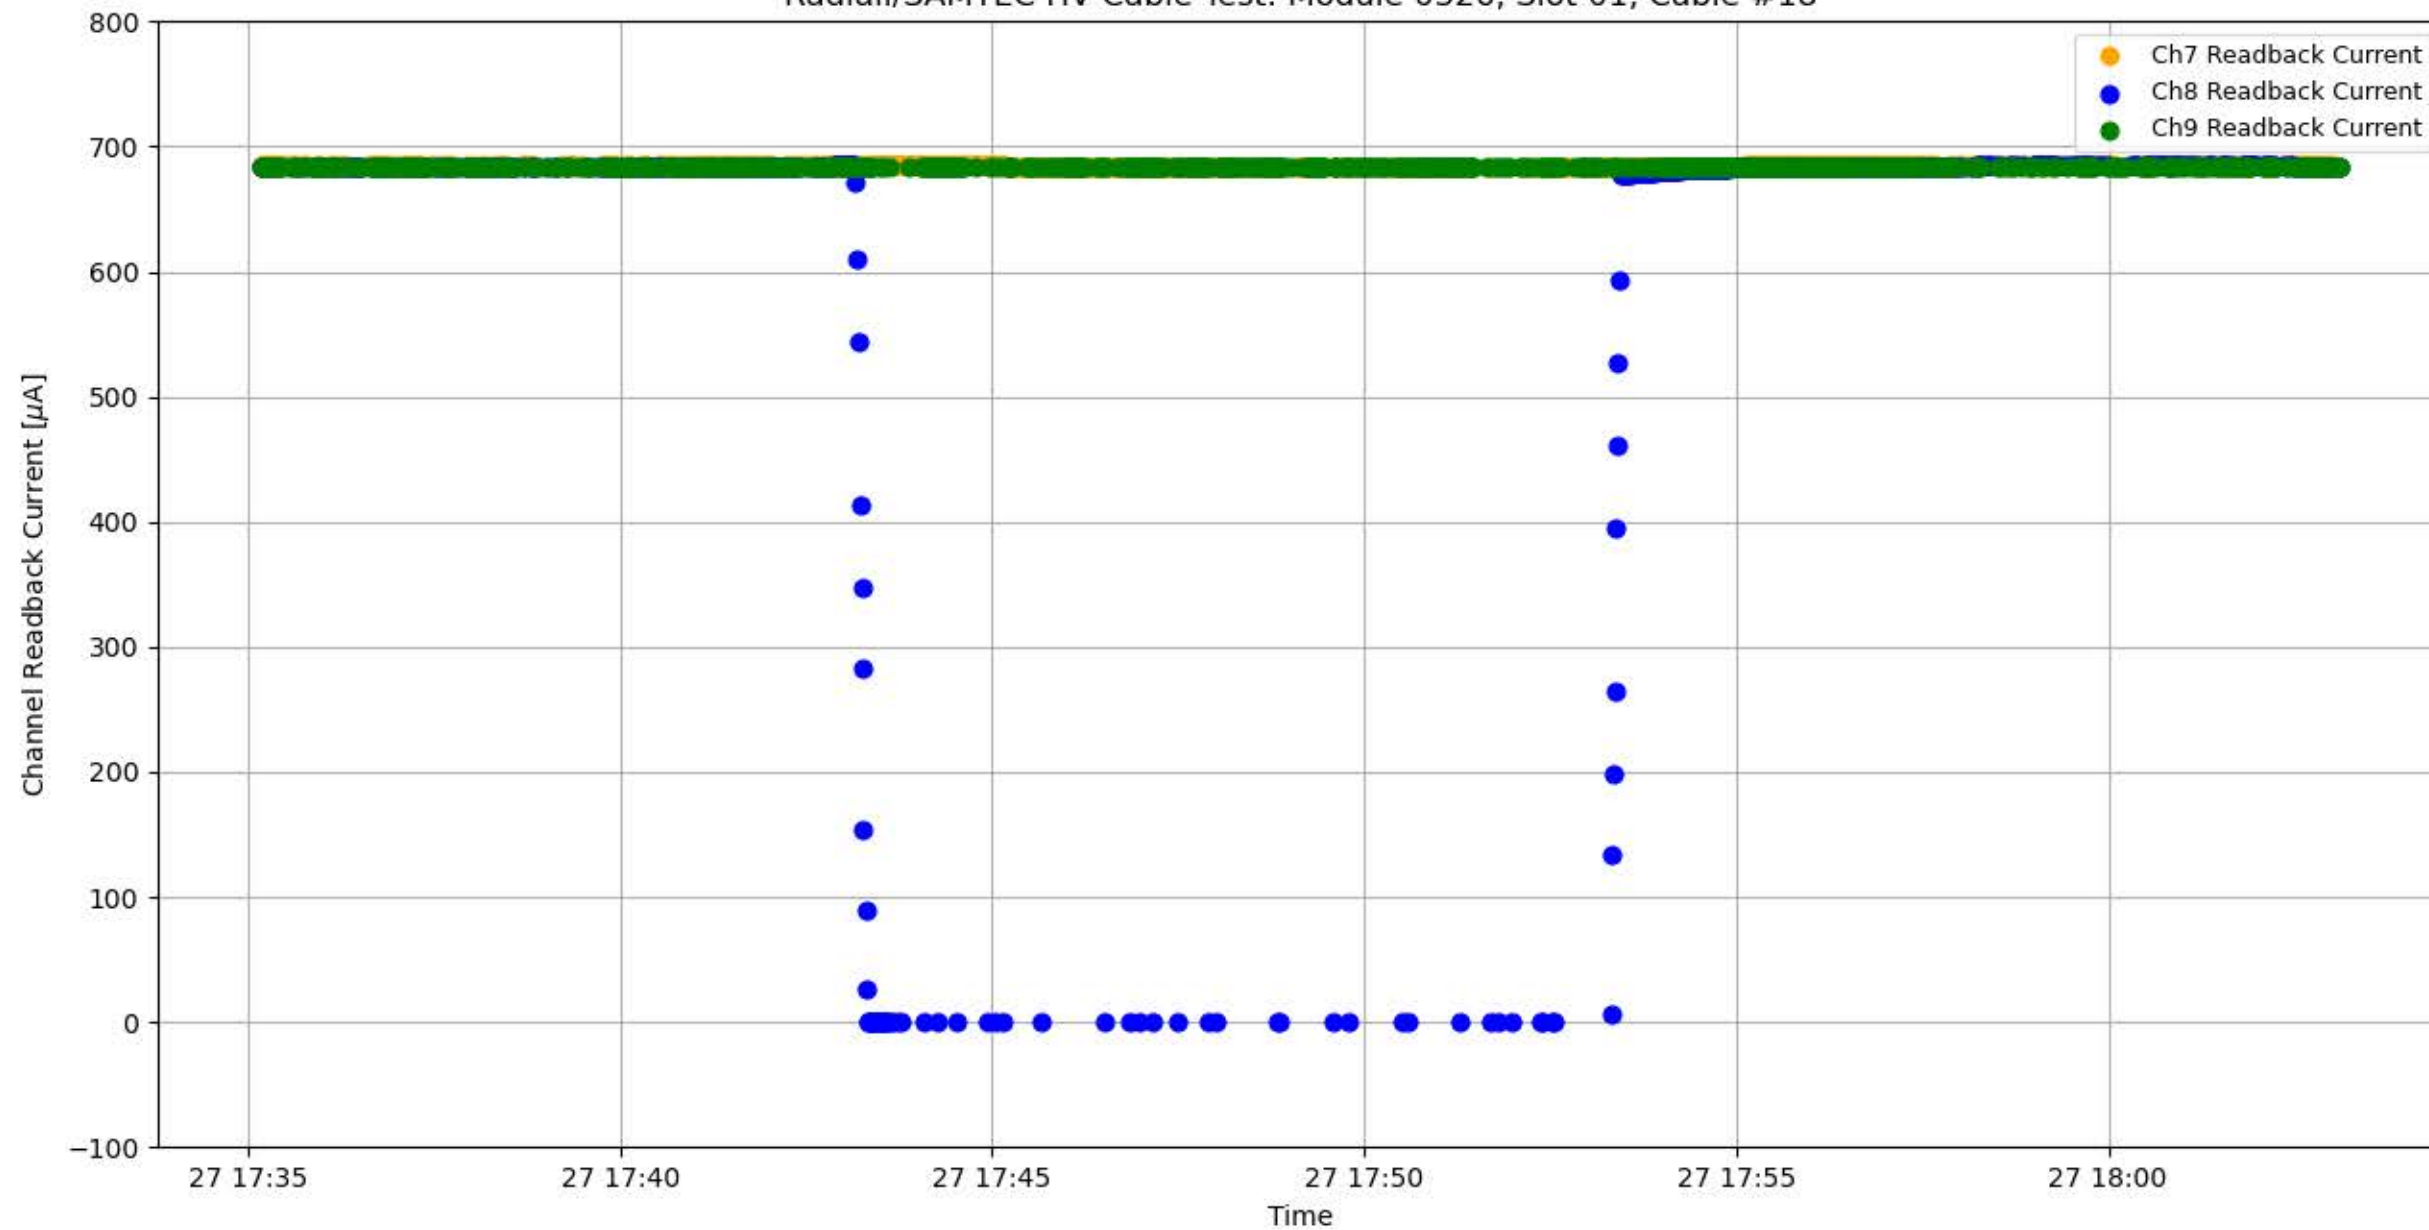

Radial/SAMTEC HV Cable Test: Module 0326, Slot 01, Cable #18

Radial/SAMTEC HV Cable Test: Module 0326, Slot 01, Cable #18

Radial/SAMTEC HV Cable Test: Module 0326, Slot 01, Cable #18