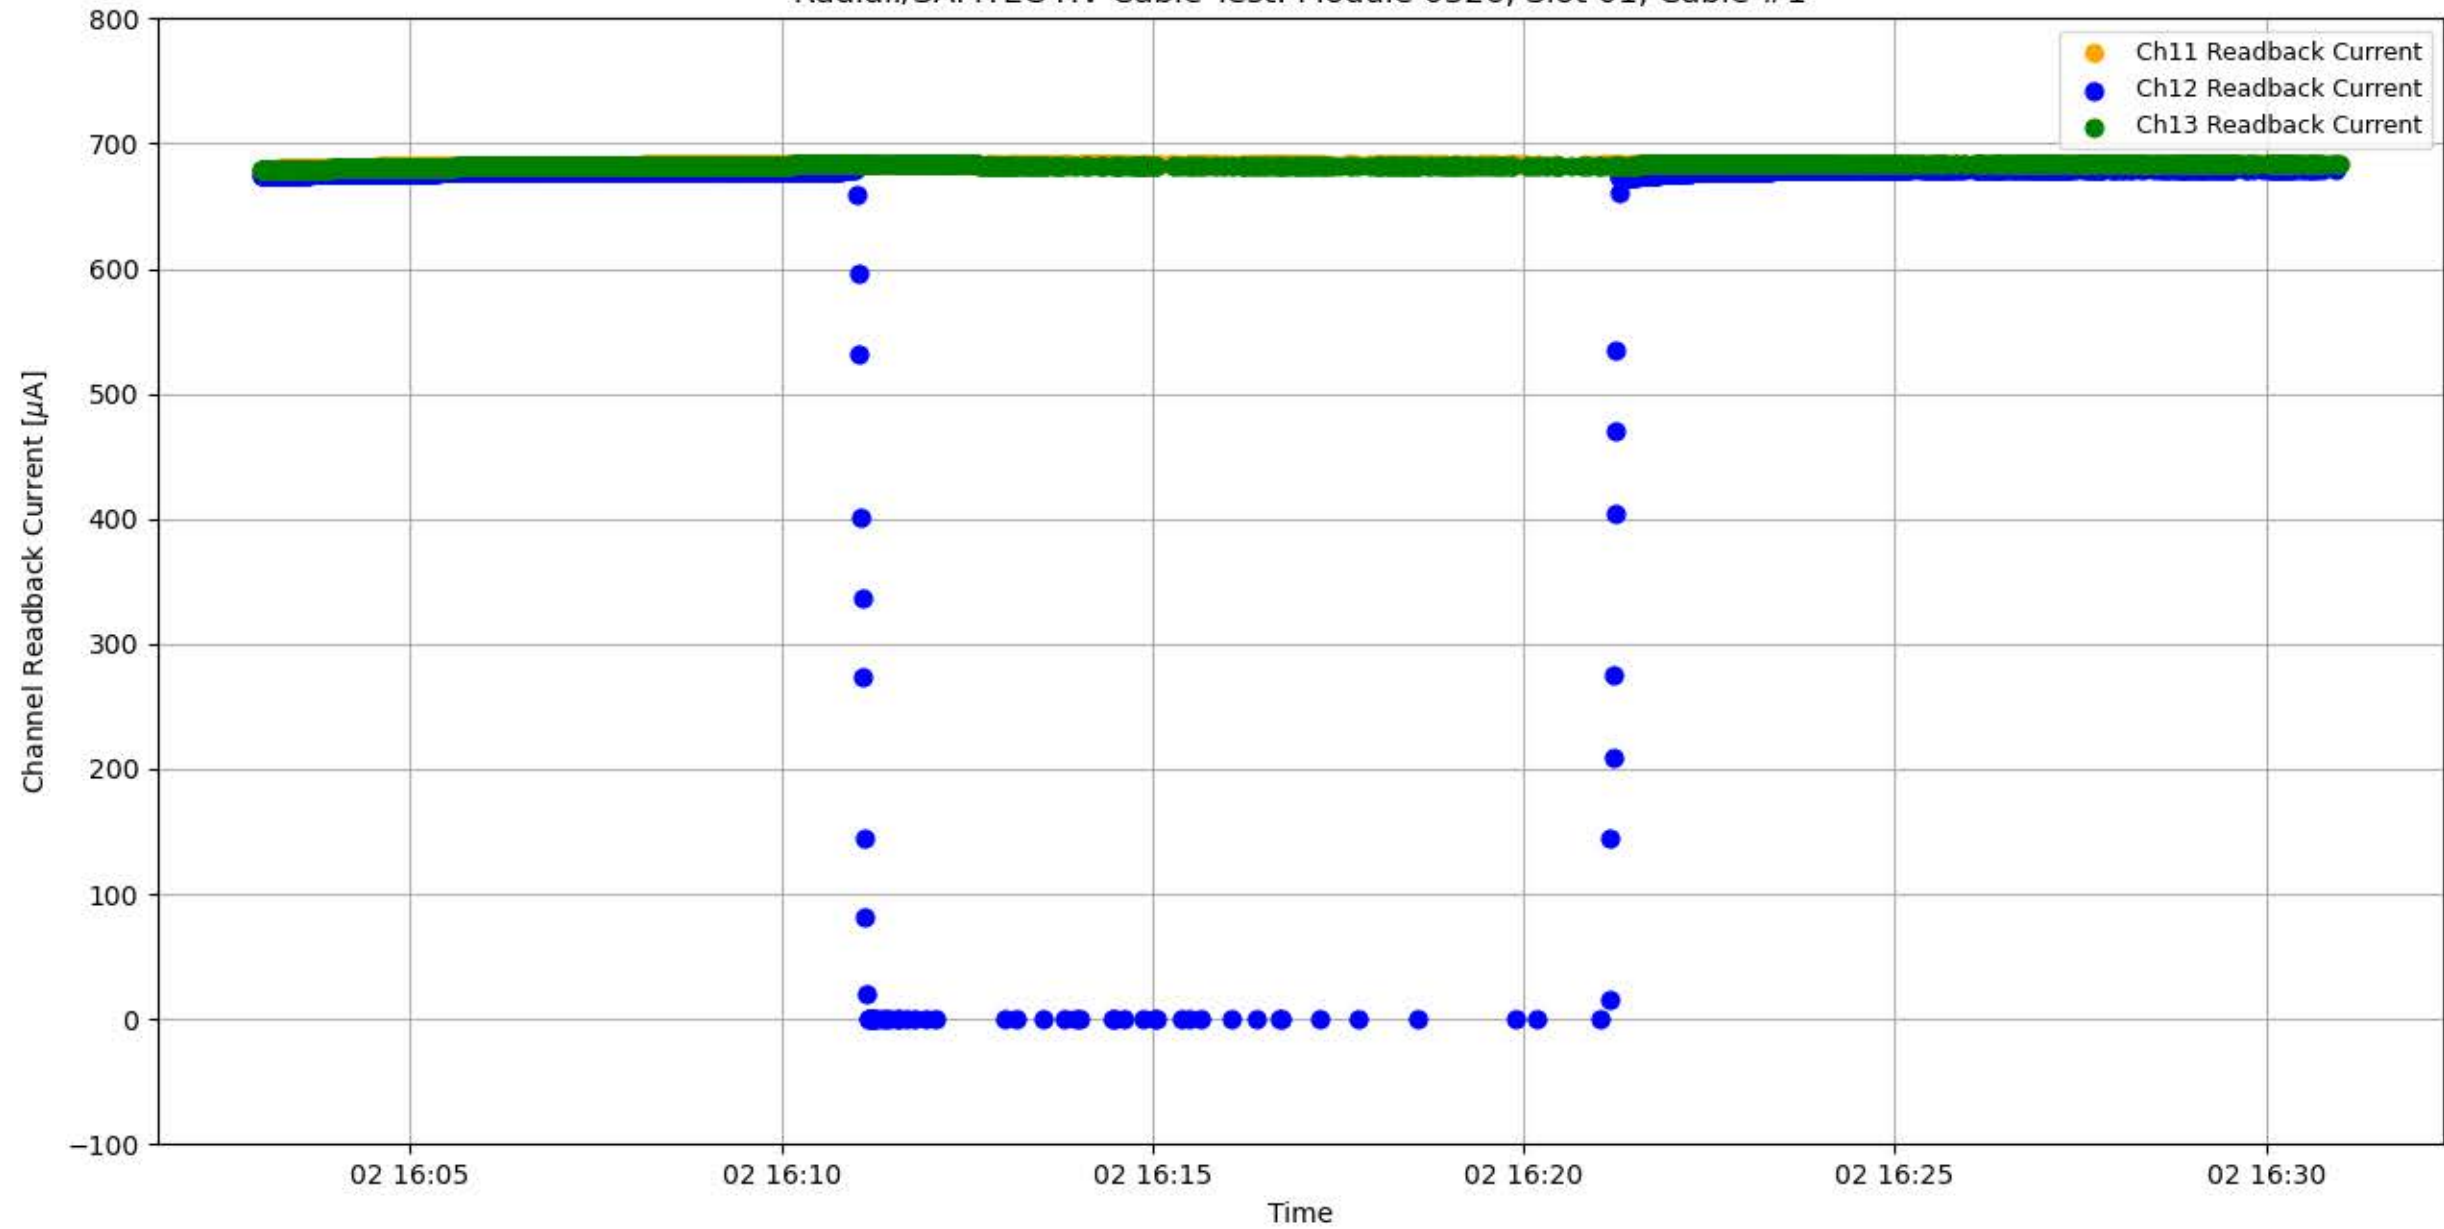

Radiall/SAMTEC HV Cable Test: Module 0326, Slot 01, Cable #1

Radiall/SAMTEC HV Cable Test: Module 0326, Slot 01, Cable #1

Radiall/SAMTEC HV Cable Test: Module 0326, Slot 01, Cable #1