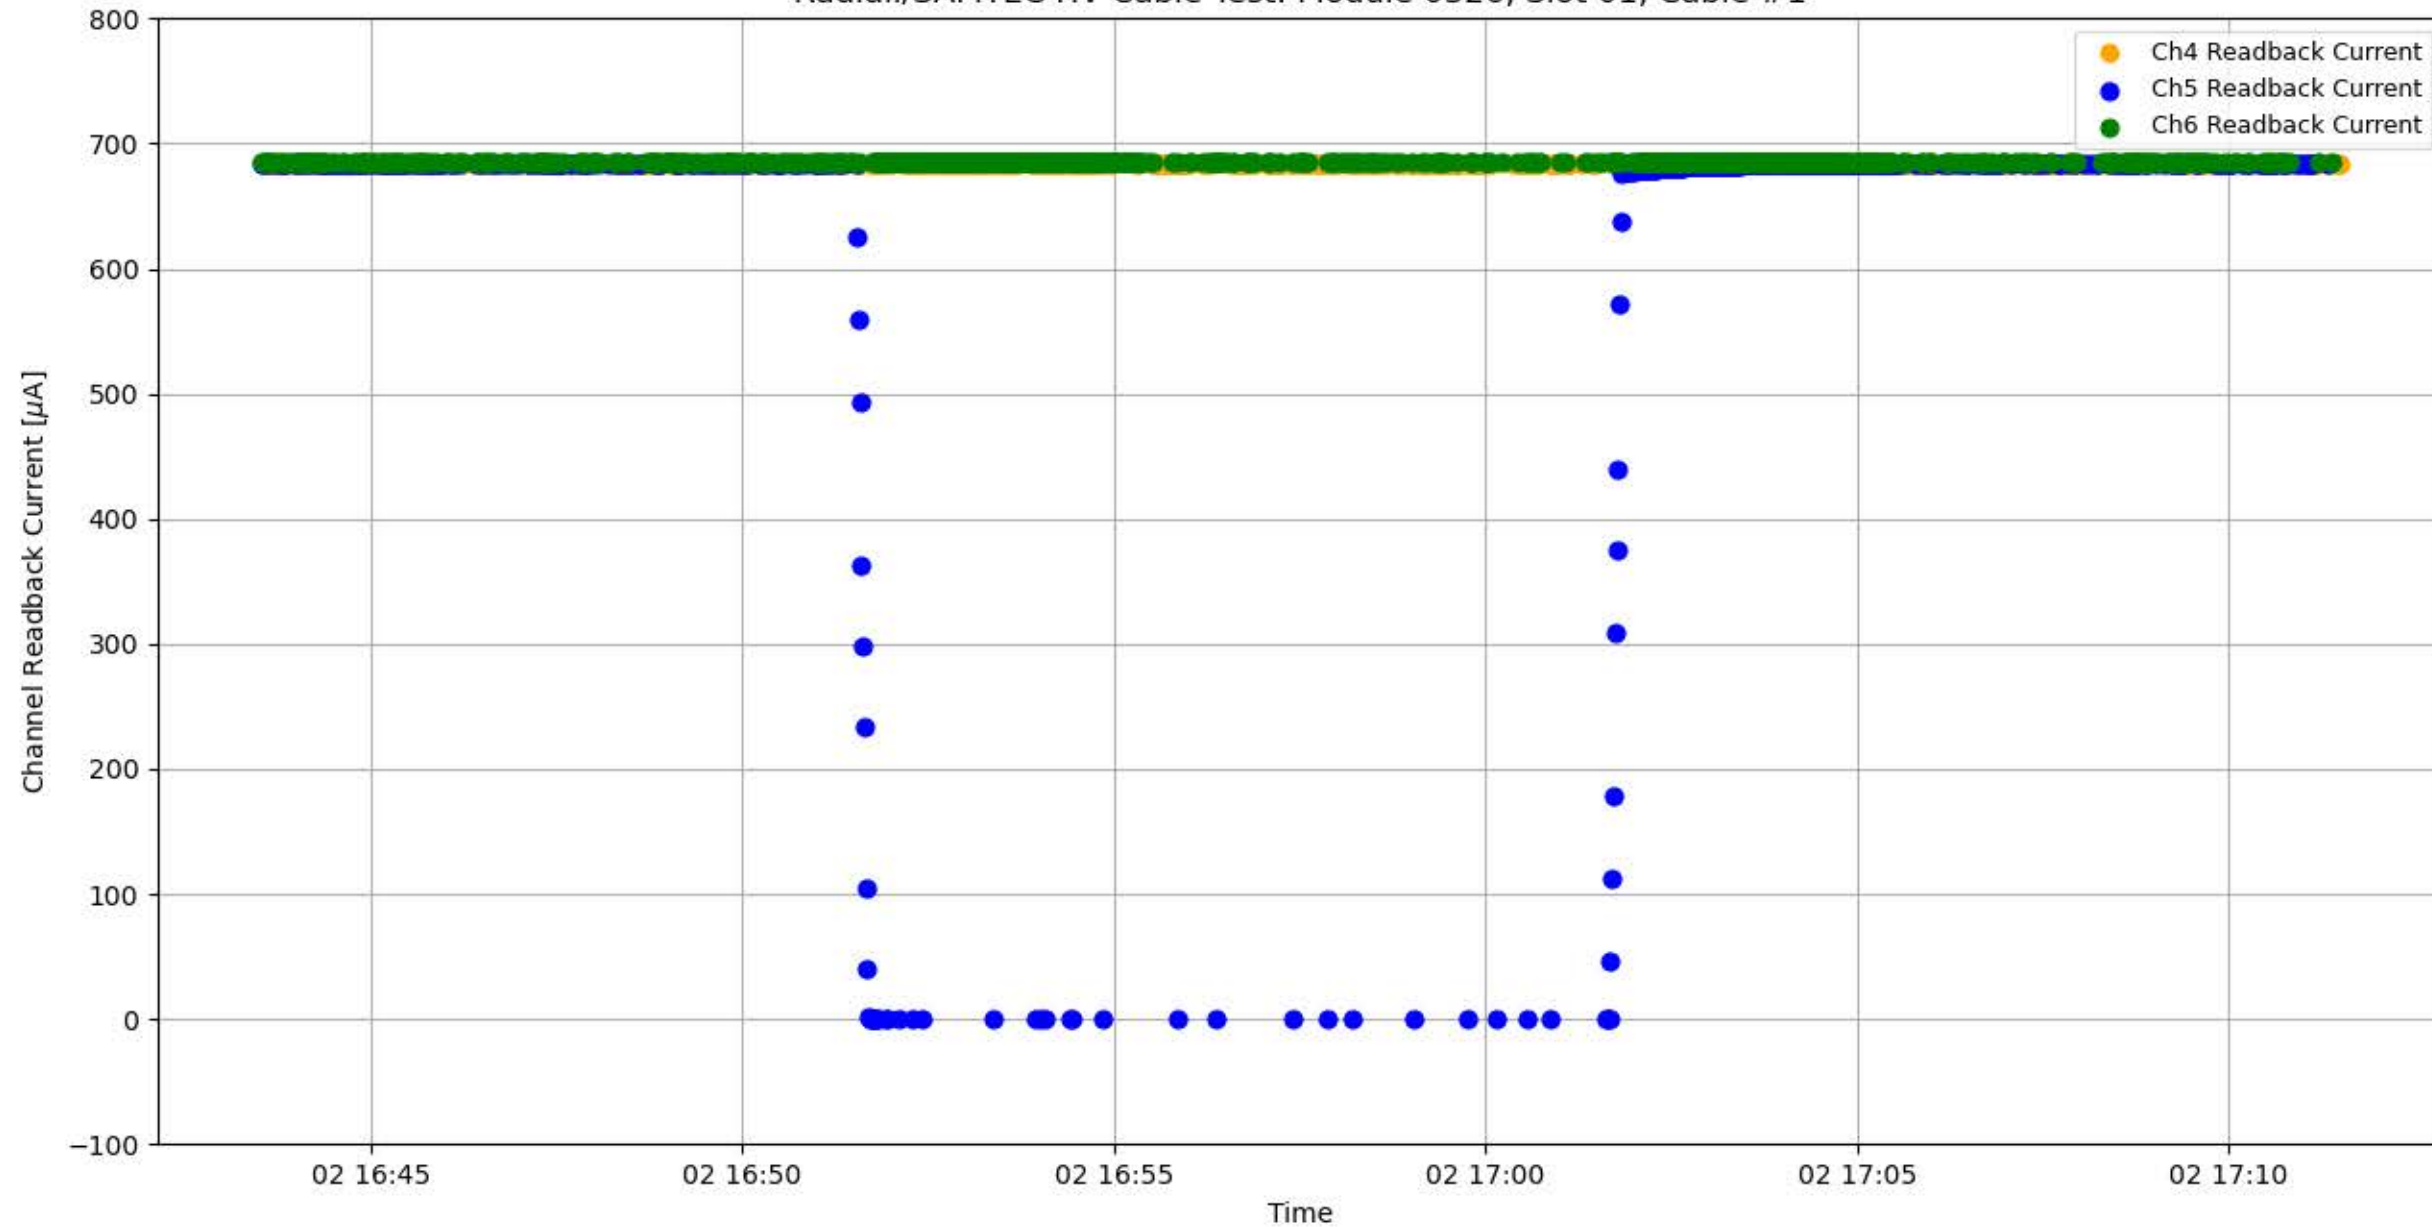

Radiall/SAMTEC HV Cable Test: Module 0326, Slot 01, Cable #1

Radiall/SAMTEC HV Cable Test: Module 0326, Slot 01, Cable #1

Radiall/SAMTEC HV Cable Test: Module 0326, Slot 01, Cable #1