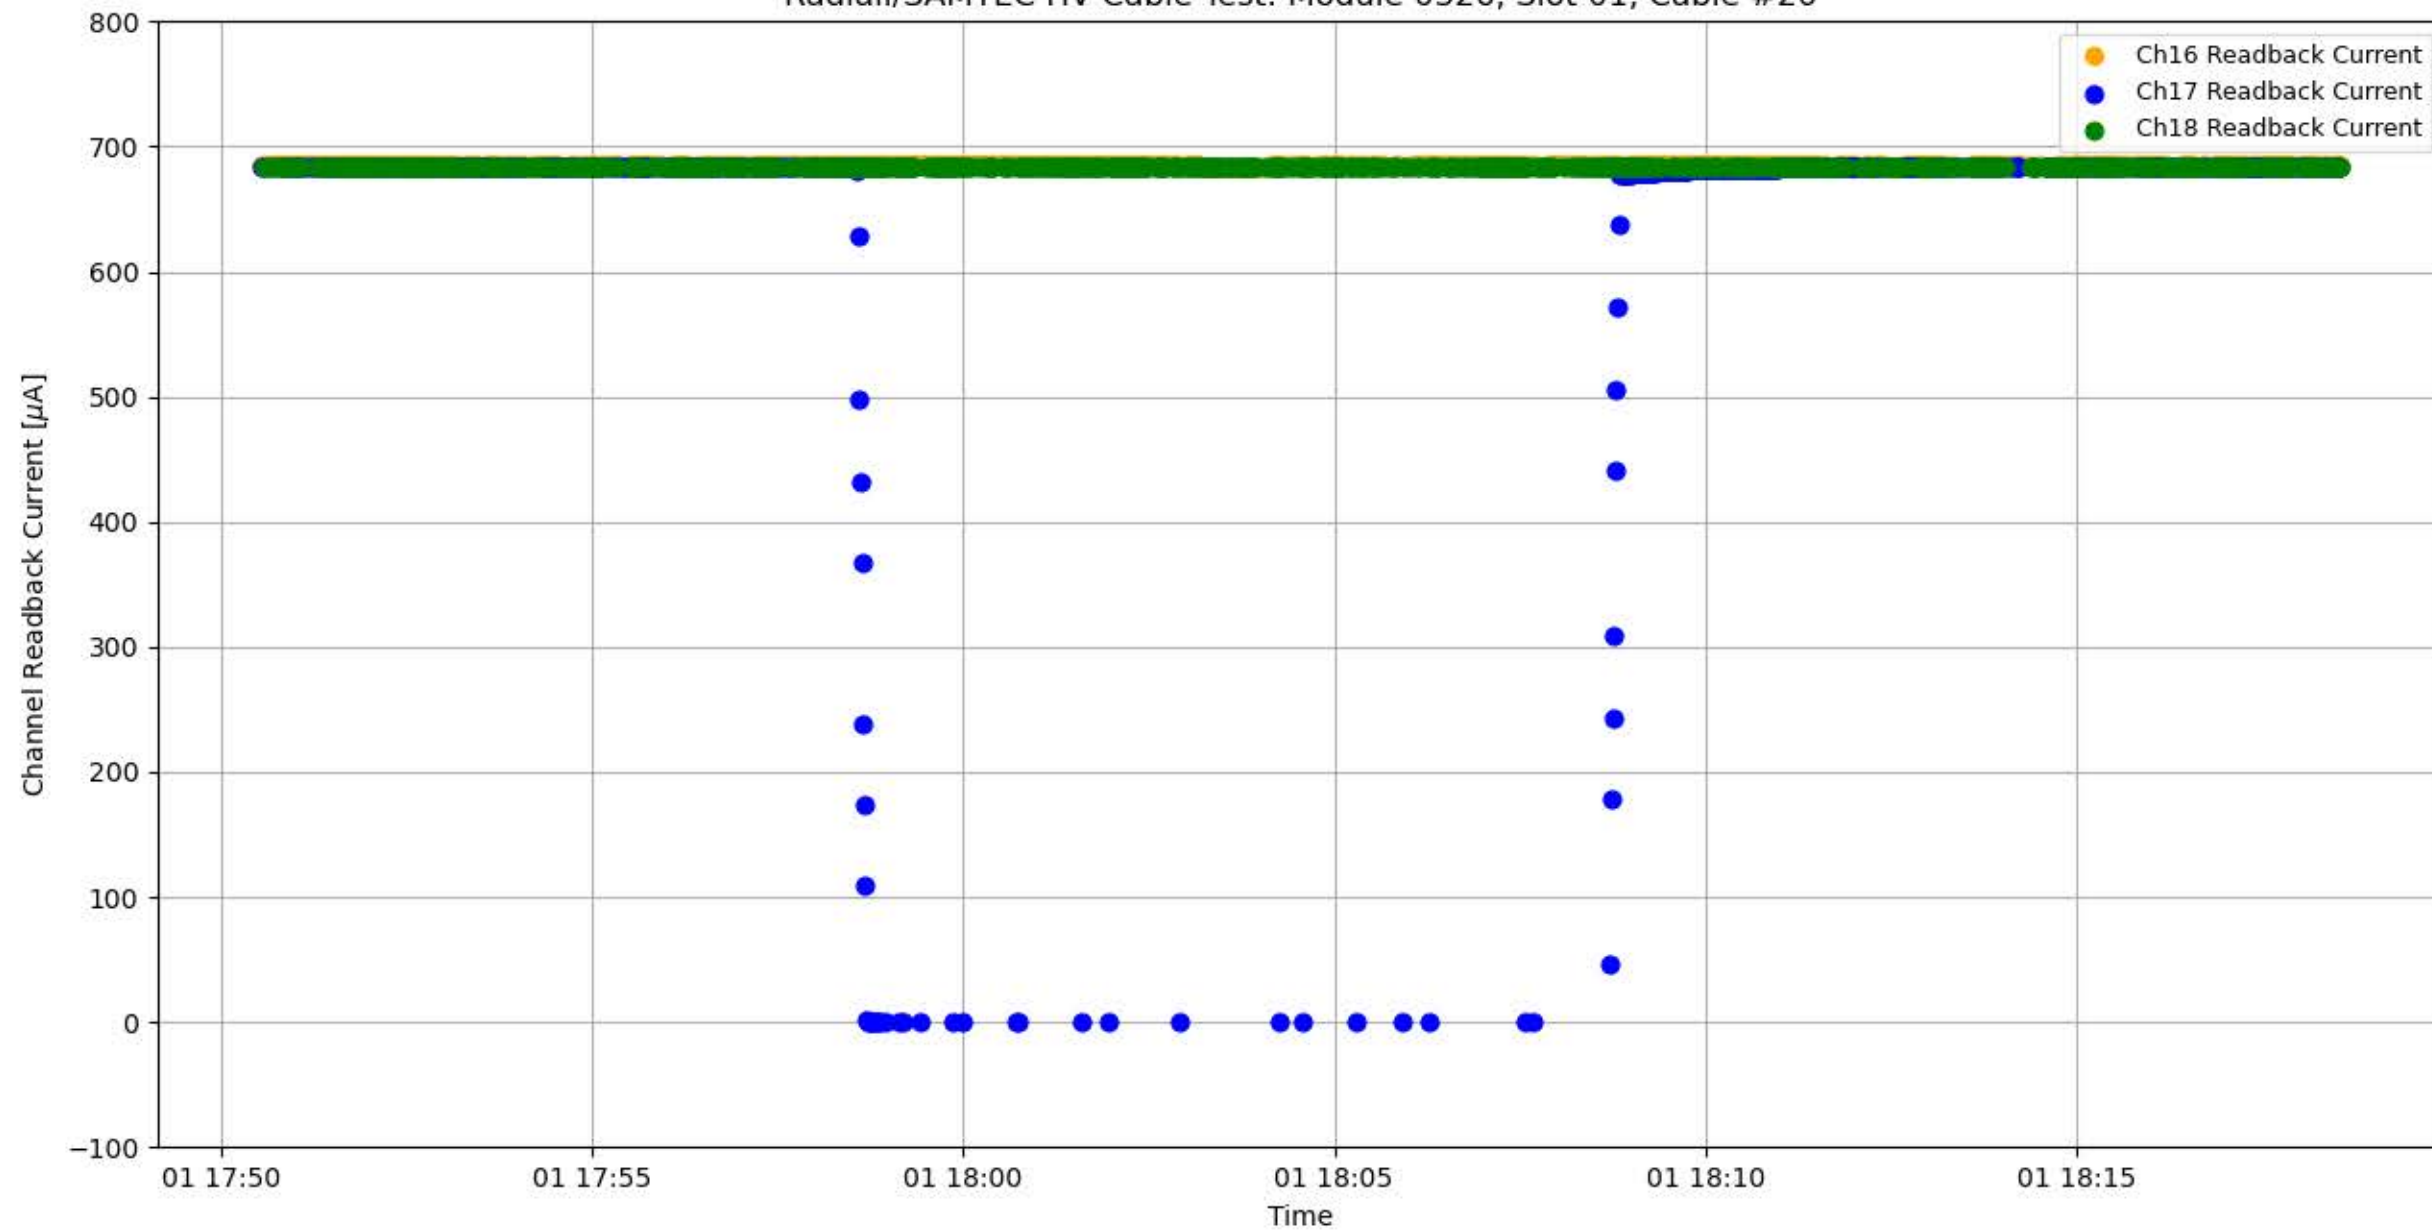

Radial/SAMTEC HV Cable Test: Module 0326, Slot 01, Cable #20

Radial/SAMTEC HV Cable Test: Module 0326, Slot 01, Cable #20

Radial/SAMTEC HV Cable Test: Module 0326, Slot 01, Cable #20