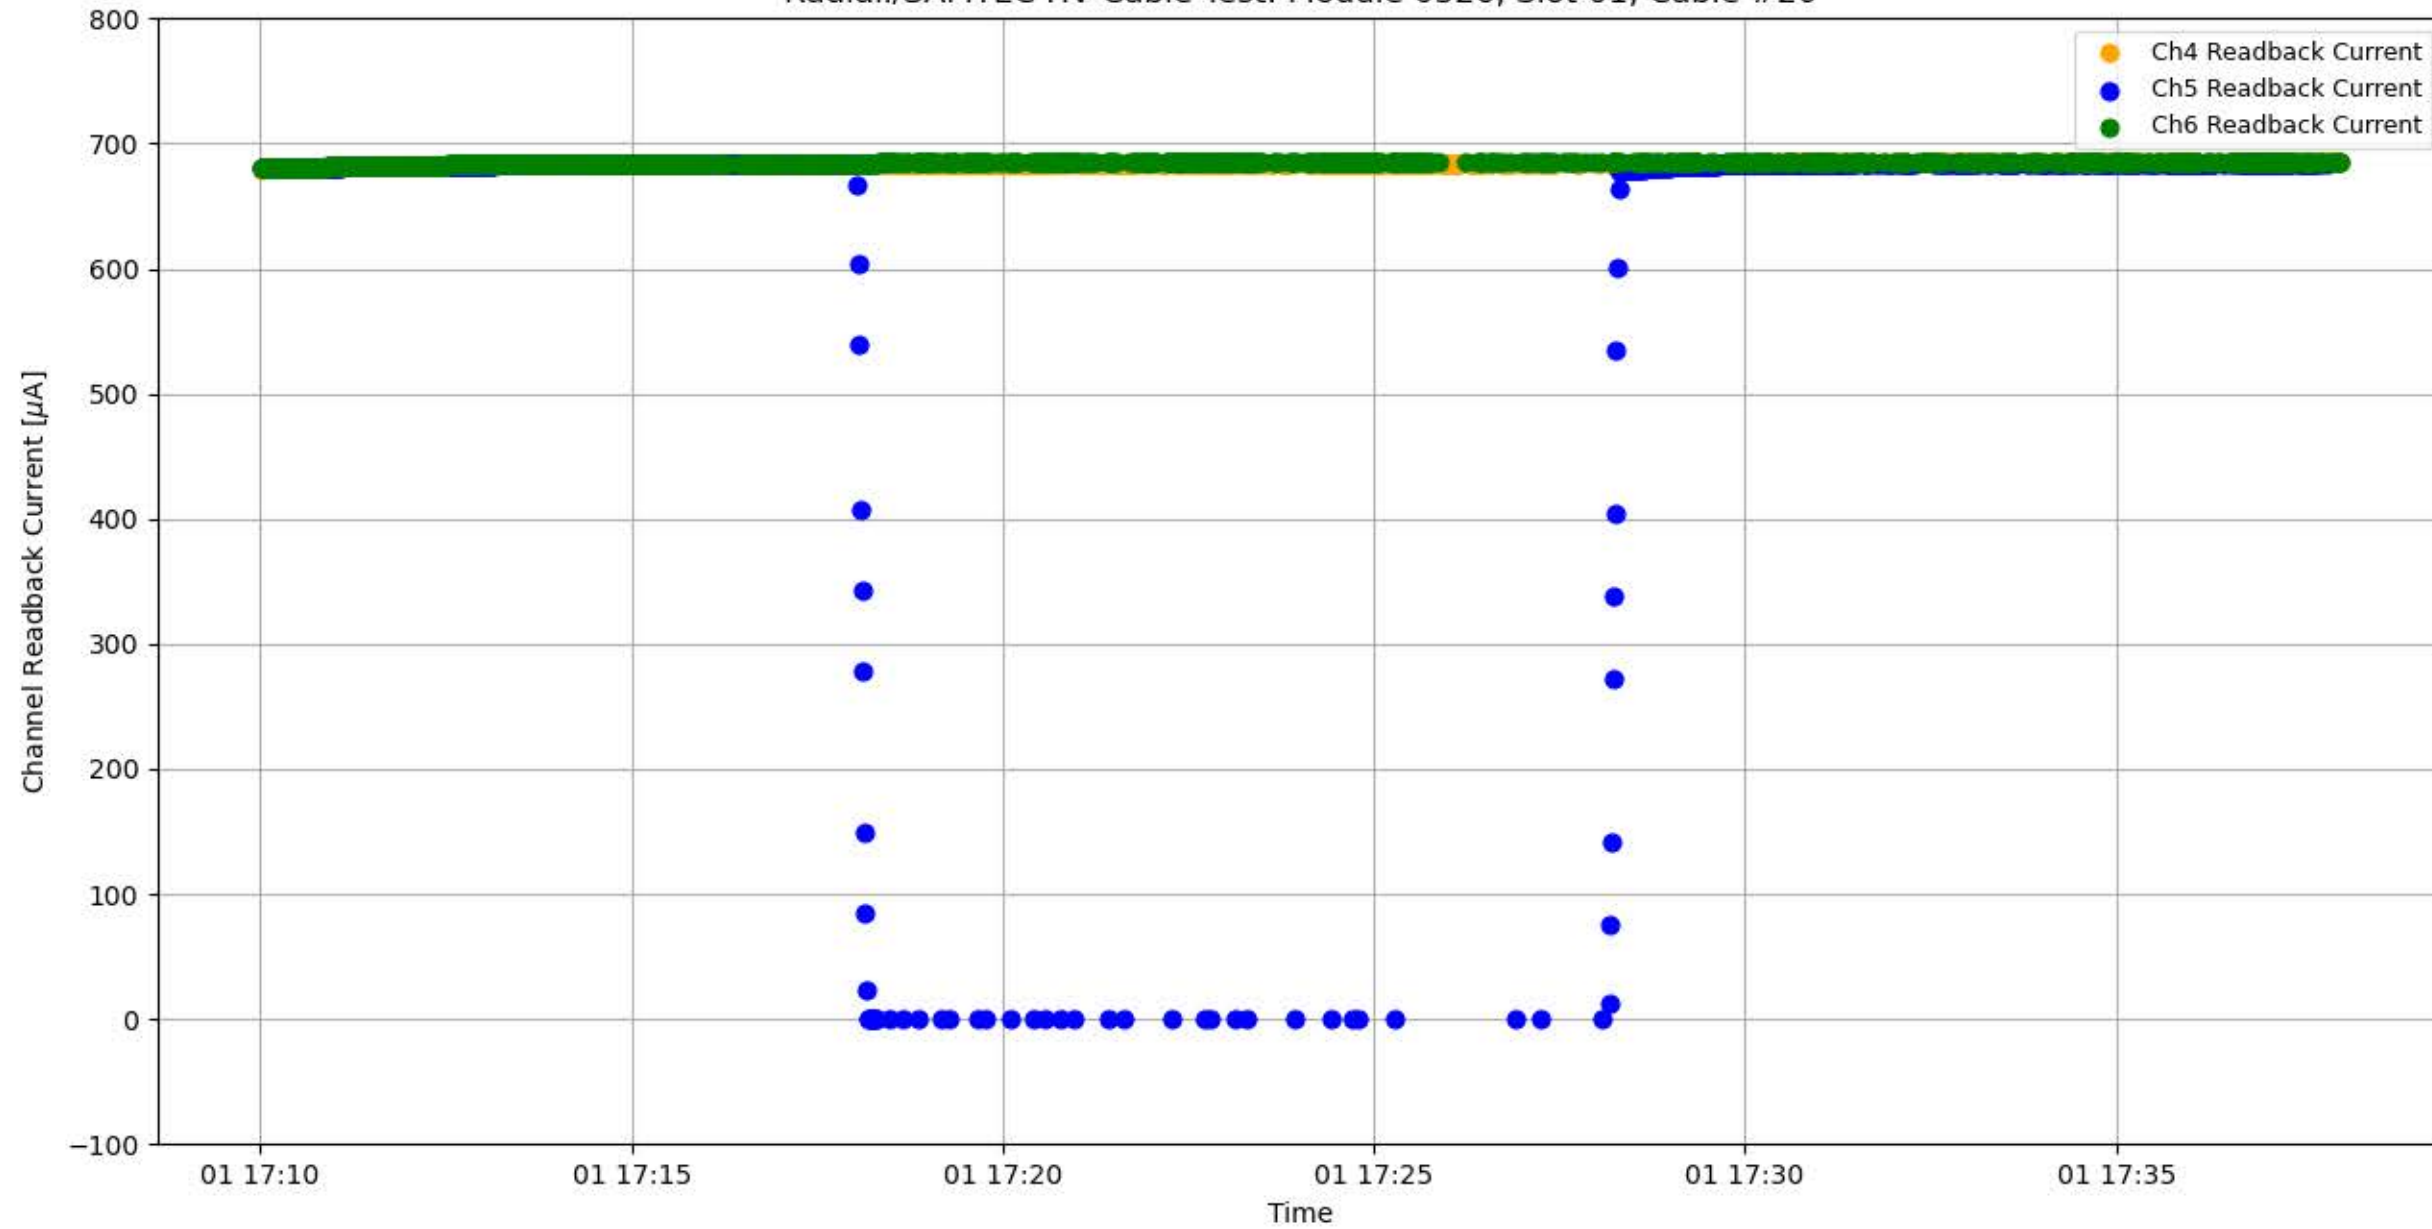

Radial/SAMTEC HV Cable Test: Module 0326, Slot 01, Cable #20

Radial/SAMTEC HV Cable Test: Module 0326, Slot 01, Cable #20

Radial/SAMTEC HV Cable Test: Module 0326, Slot 01, Cable #20