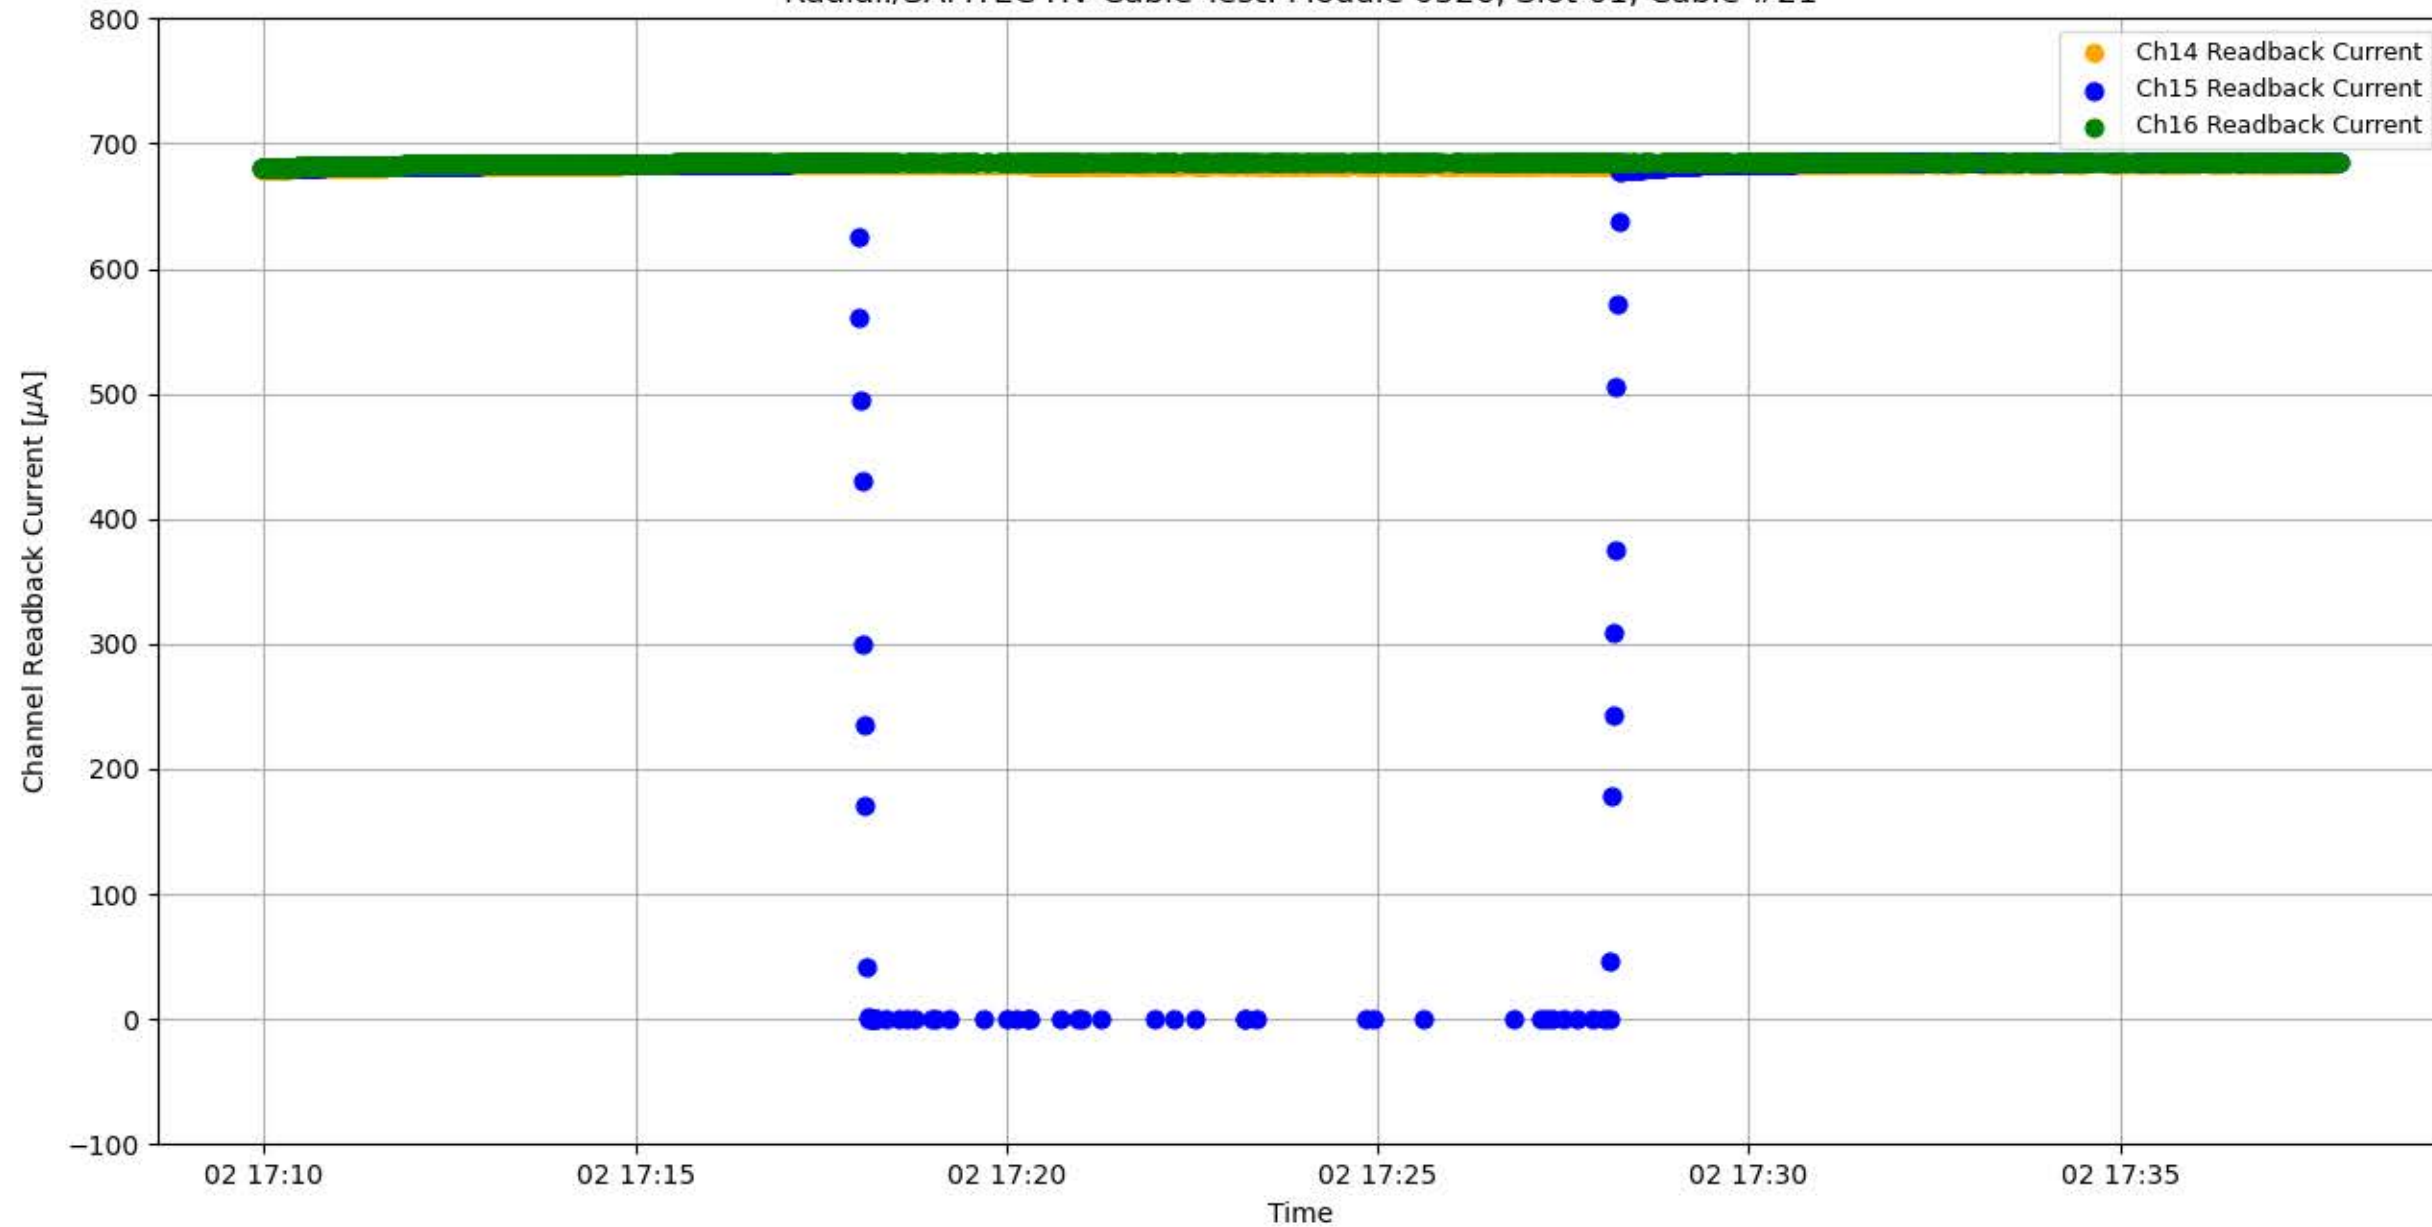

Radial/SAMTEC HV Cable Test: Module 0326, Slot 01, Cable #21

Radial/SAMTEC HV Cable Test: Module 0326, Slot 01, Cable #21

Radial/SAMTEC HV Cable Test: Module 0326, Slot 01, Cable #21