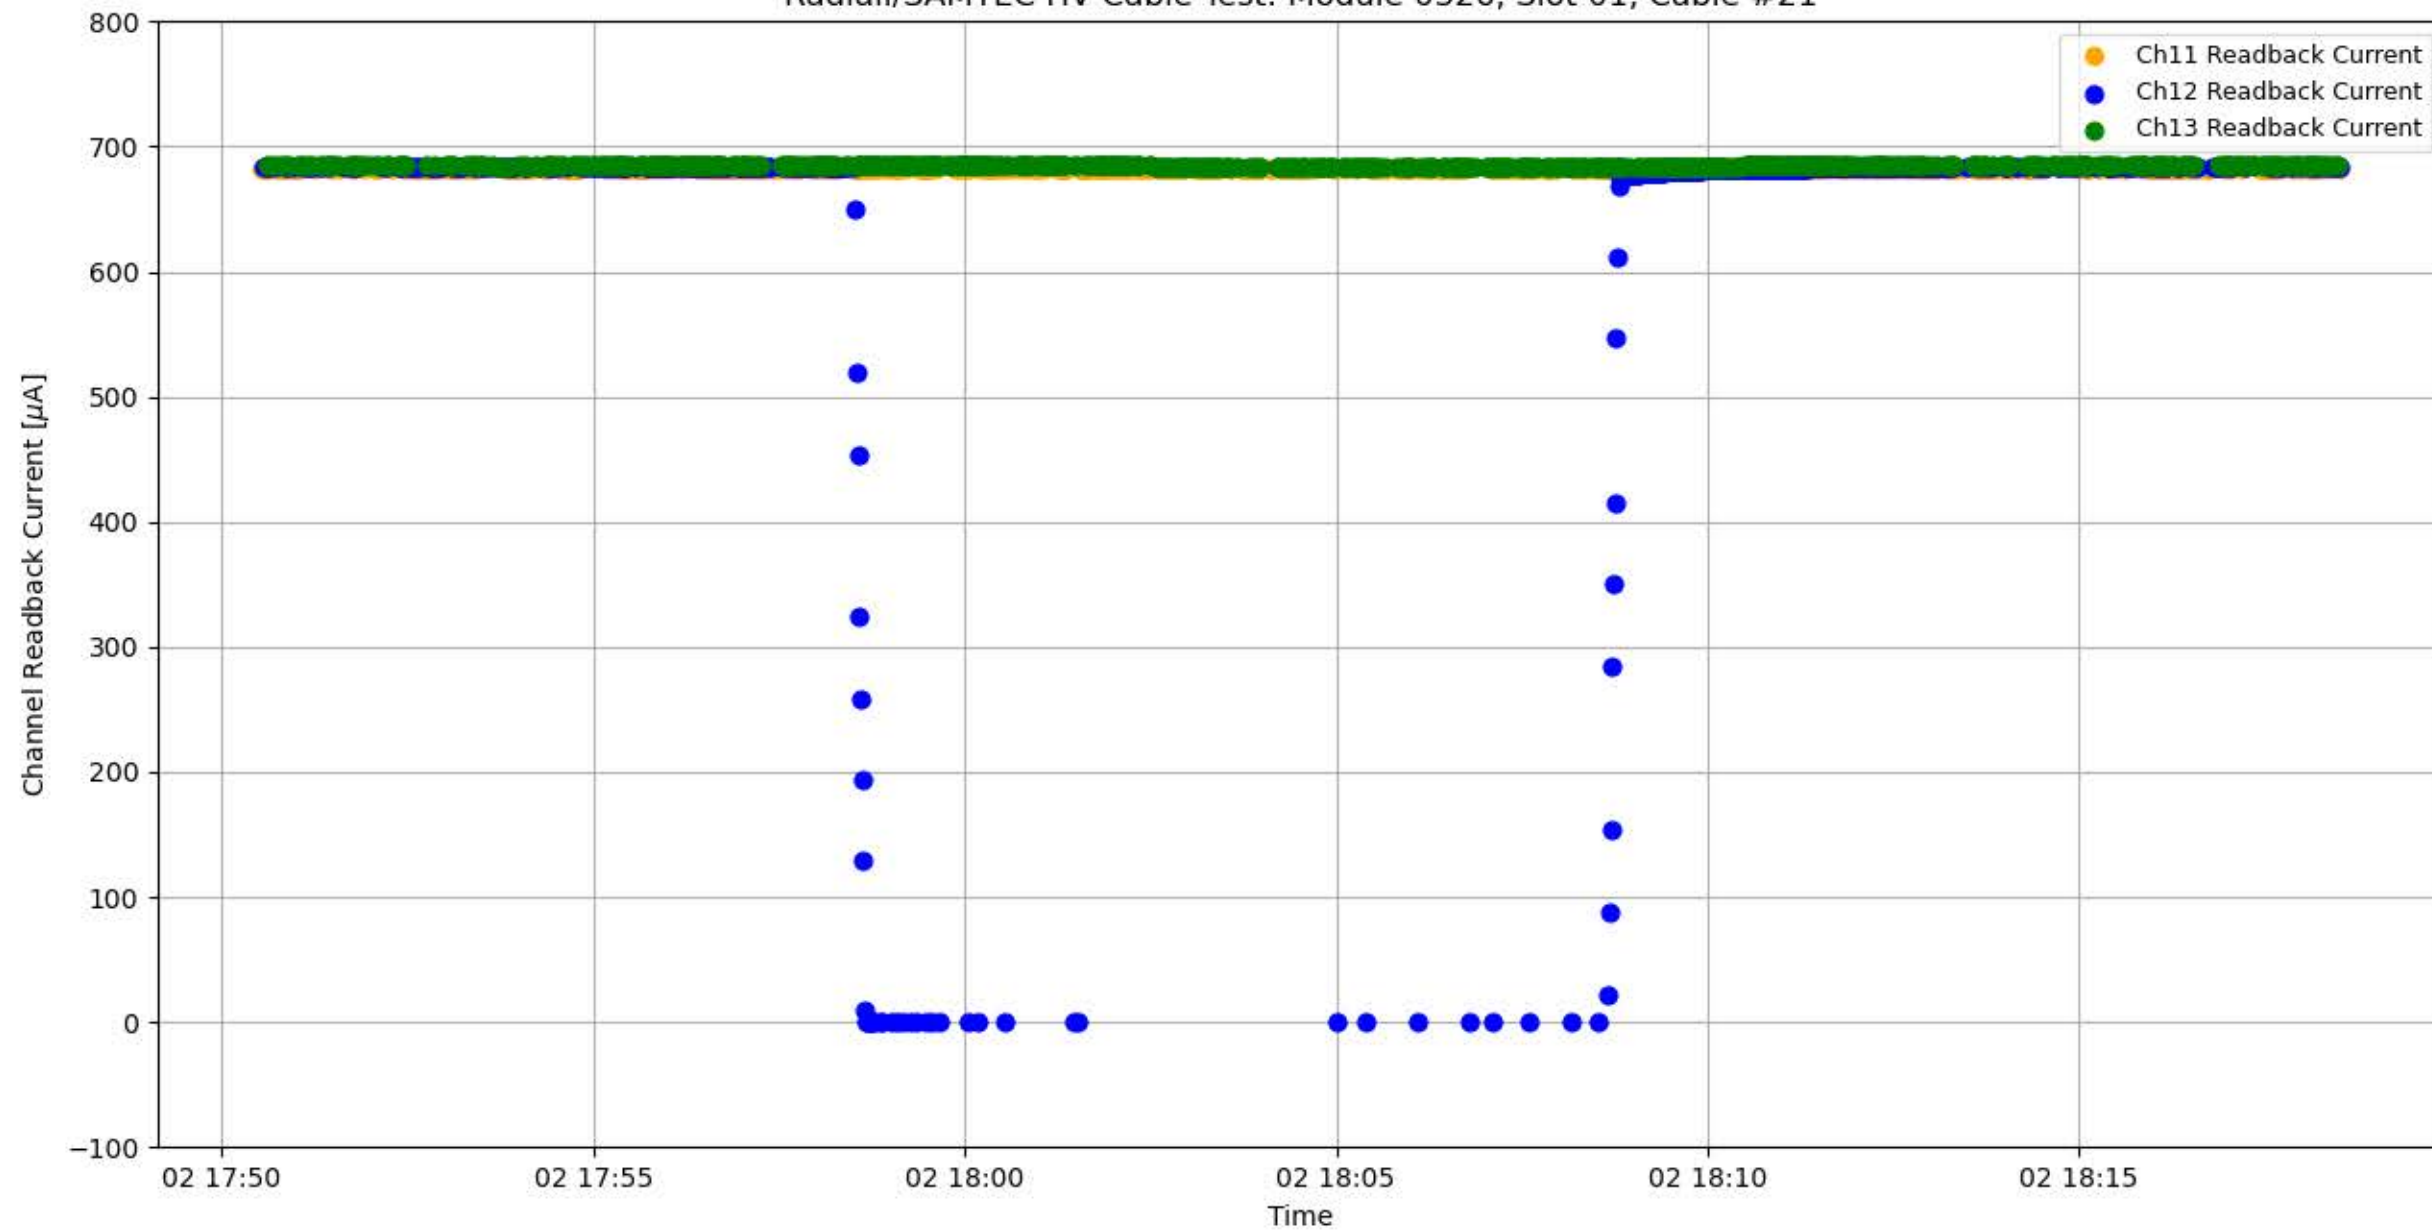

Radial/SAMTEC HV Cable Test: Module 0326, Slot 01, Cable #21

Radial/SAMTEC HV Cable Test: Module 0326, Slot 01, Cable #21

Radial/SAMTEC HV Cable Test: Module 0326, Slot 01, Cable #21