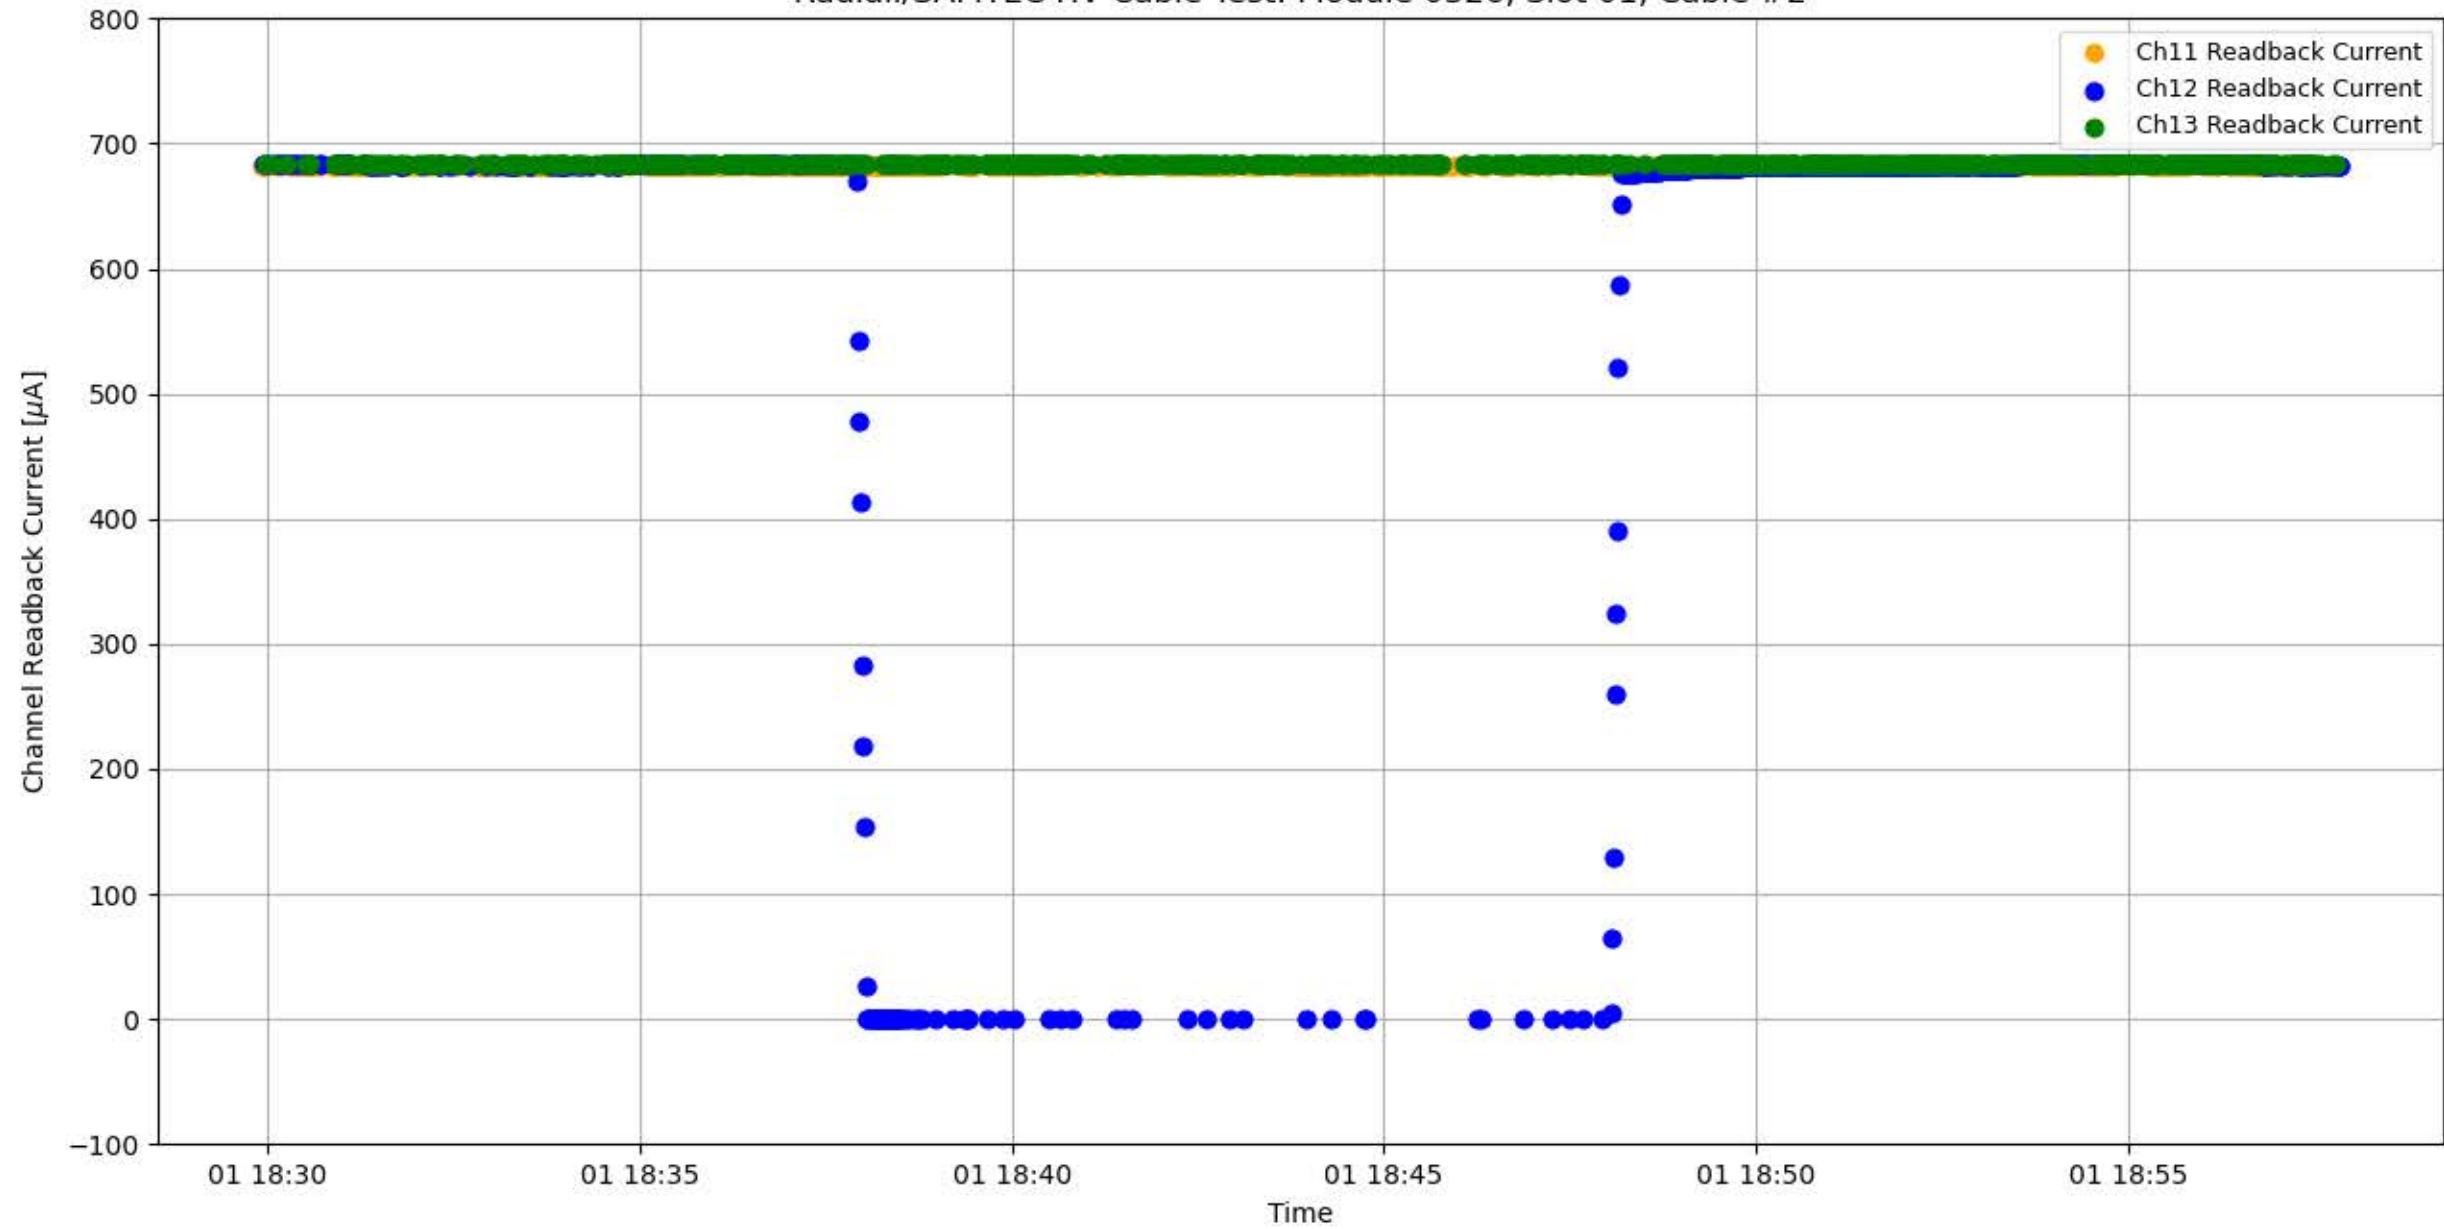

Radiall/SAMTEC HV Cable Test: Module 0326, Slot 01, Cable #2

Radiall/SAMTEC HV Cable Test: Module 0326, Slot 01, Cable #2

Radiall/SAMTEC HV Cable Test: Module 0326, Slot 01, Cable #2