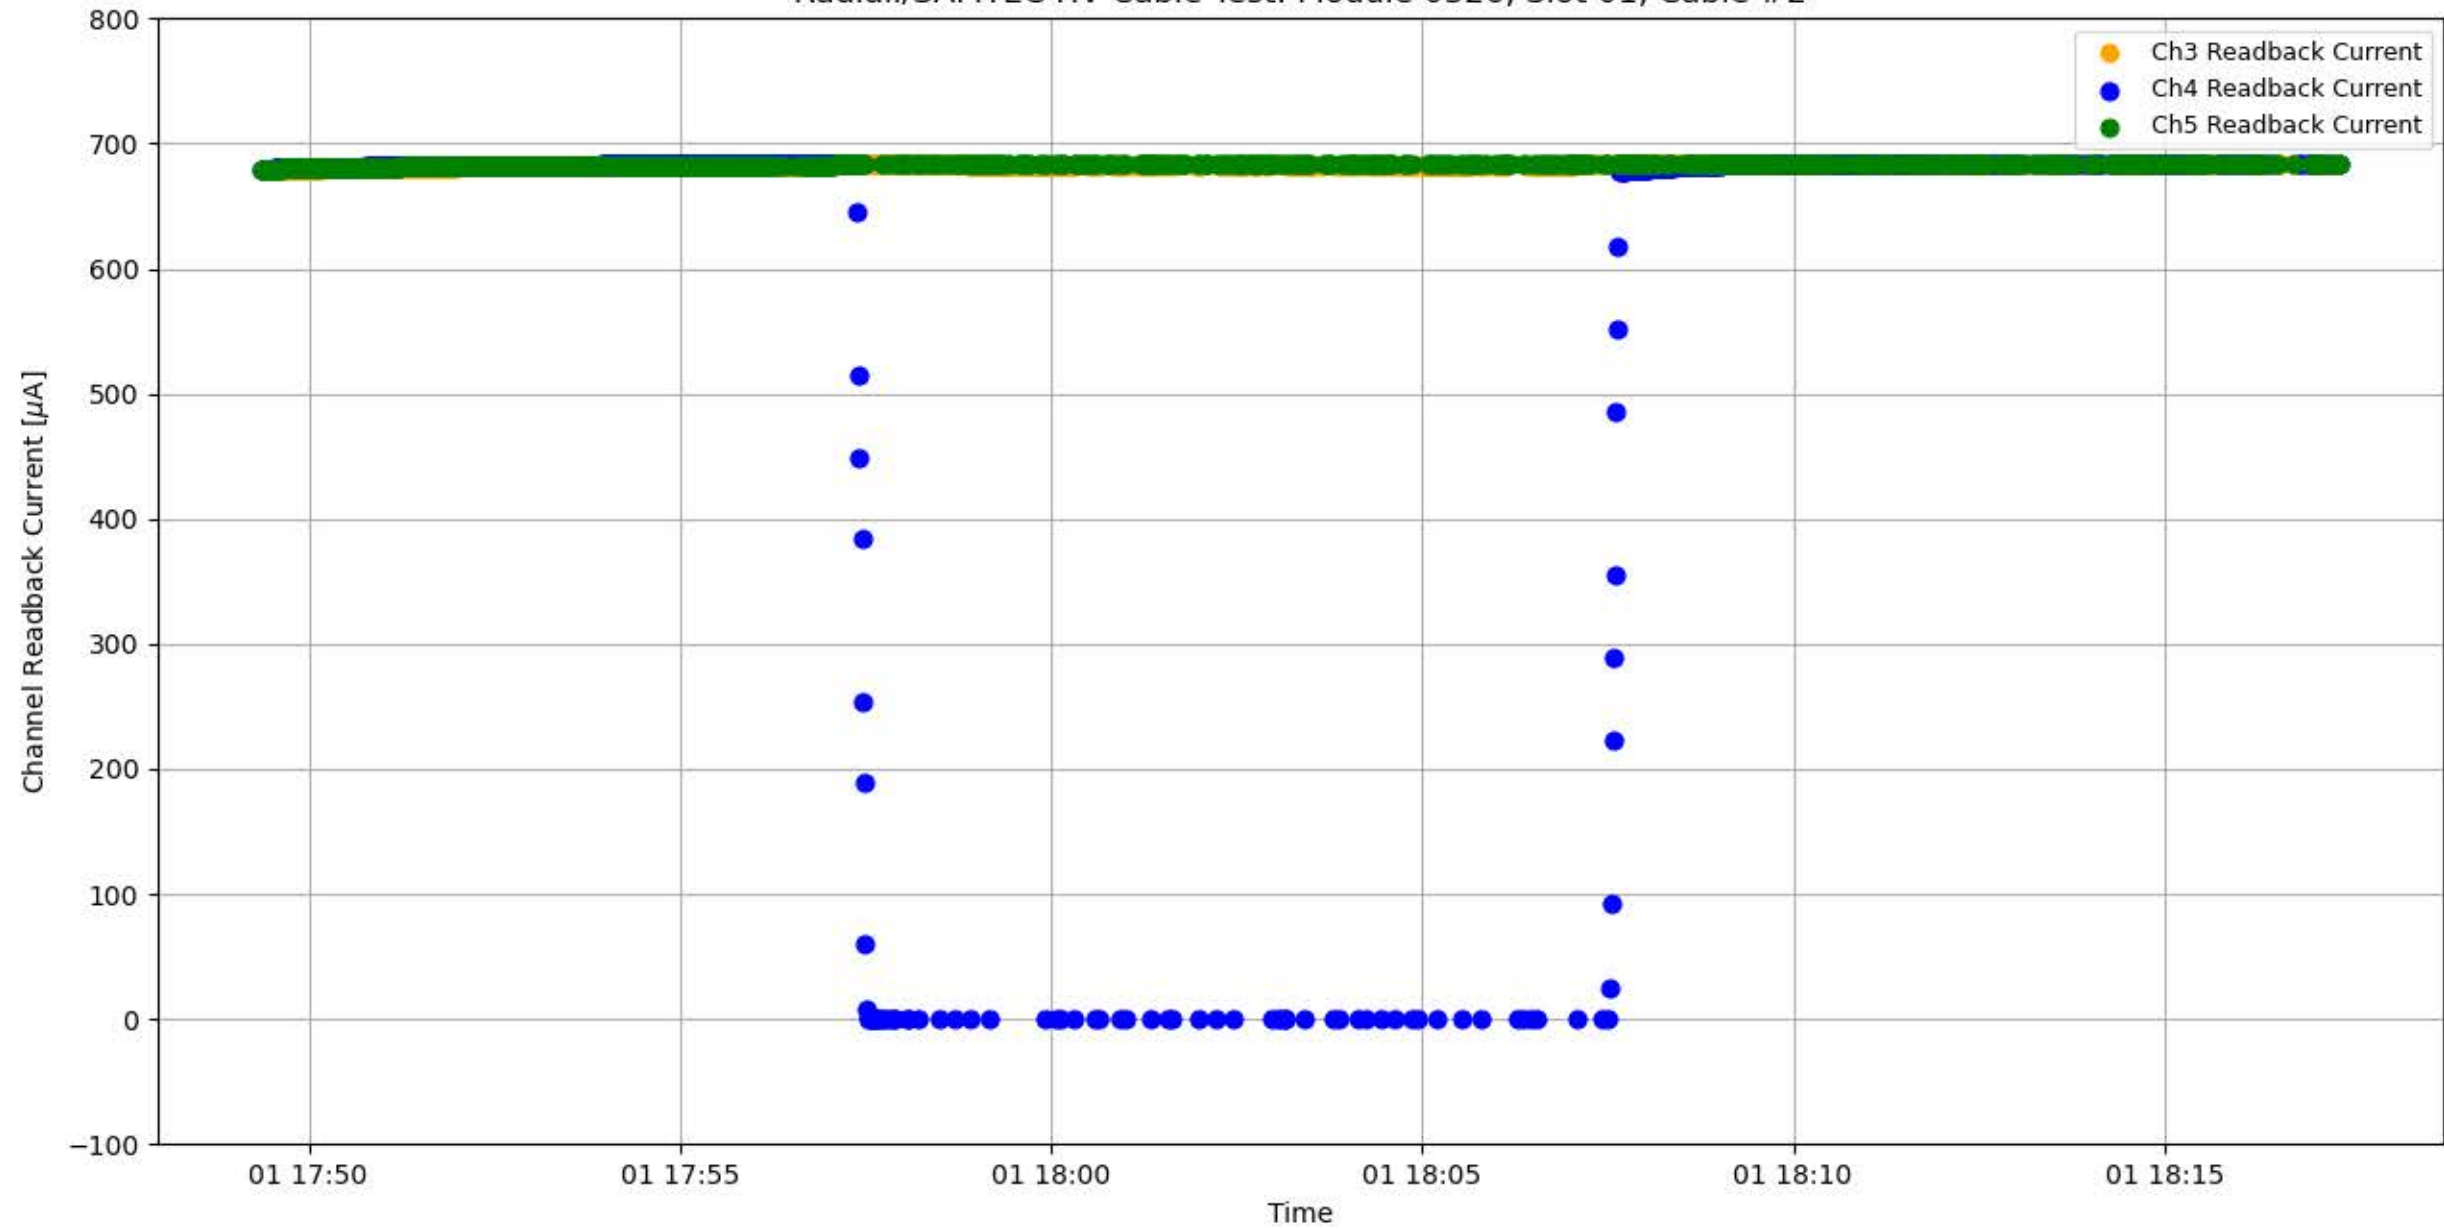

Radiall/SAMTEC HV Cable Test: Module 0326, Slot 01, Cable #2

Radiall/SAMTEC HV Cable Test: Module 0326, Slot 01, Cable #2

Radiall/SAMTEC HV Cable Test: Module 0326, Slot 01, Cable #2