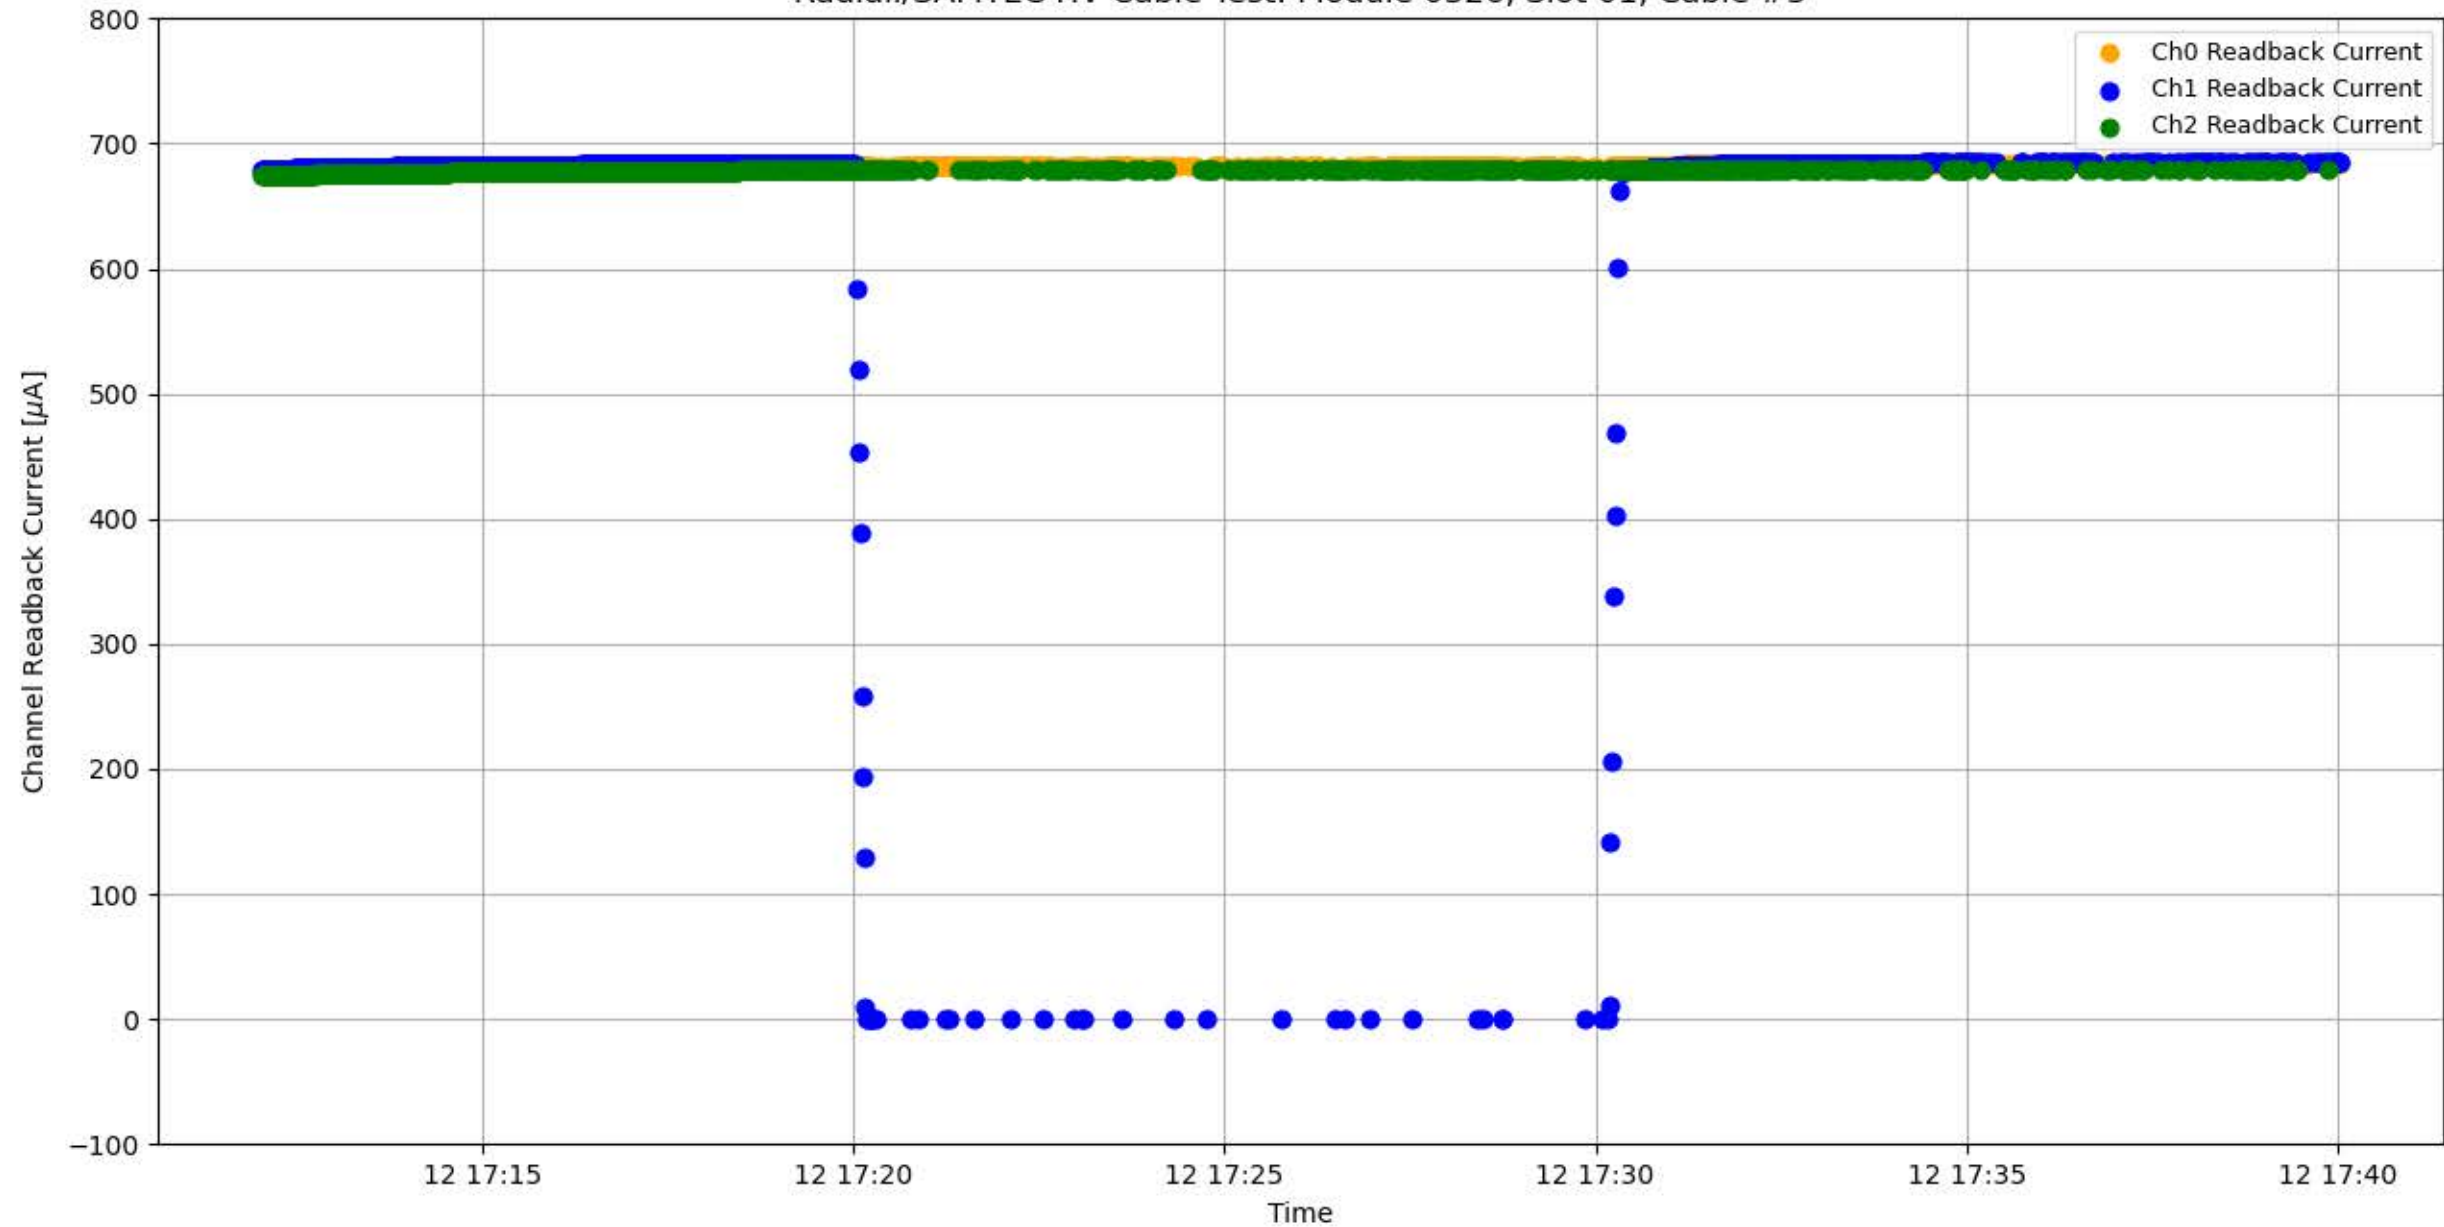

Radiall/SAMTEC HV Cable Test: Module 0326, Slot 01, Cable #3

Radiall/SAMTEC HV Cable Test: Module 0326, Slot 01, Cable #3

Radiall/SAMTEC HV Cable Test: Module 0326, Slot 01, Cable #3