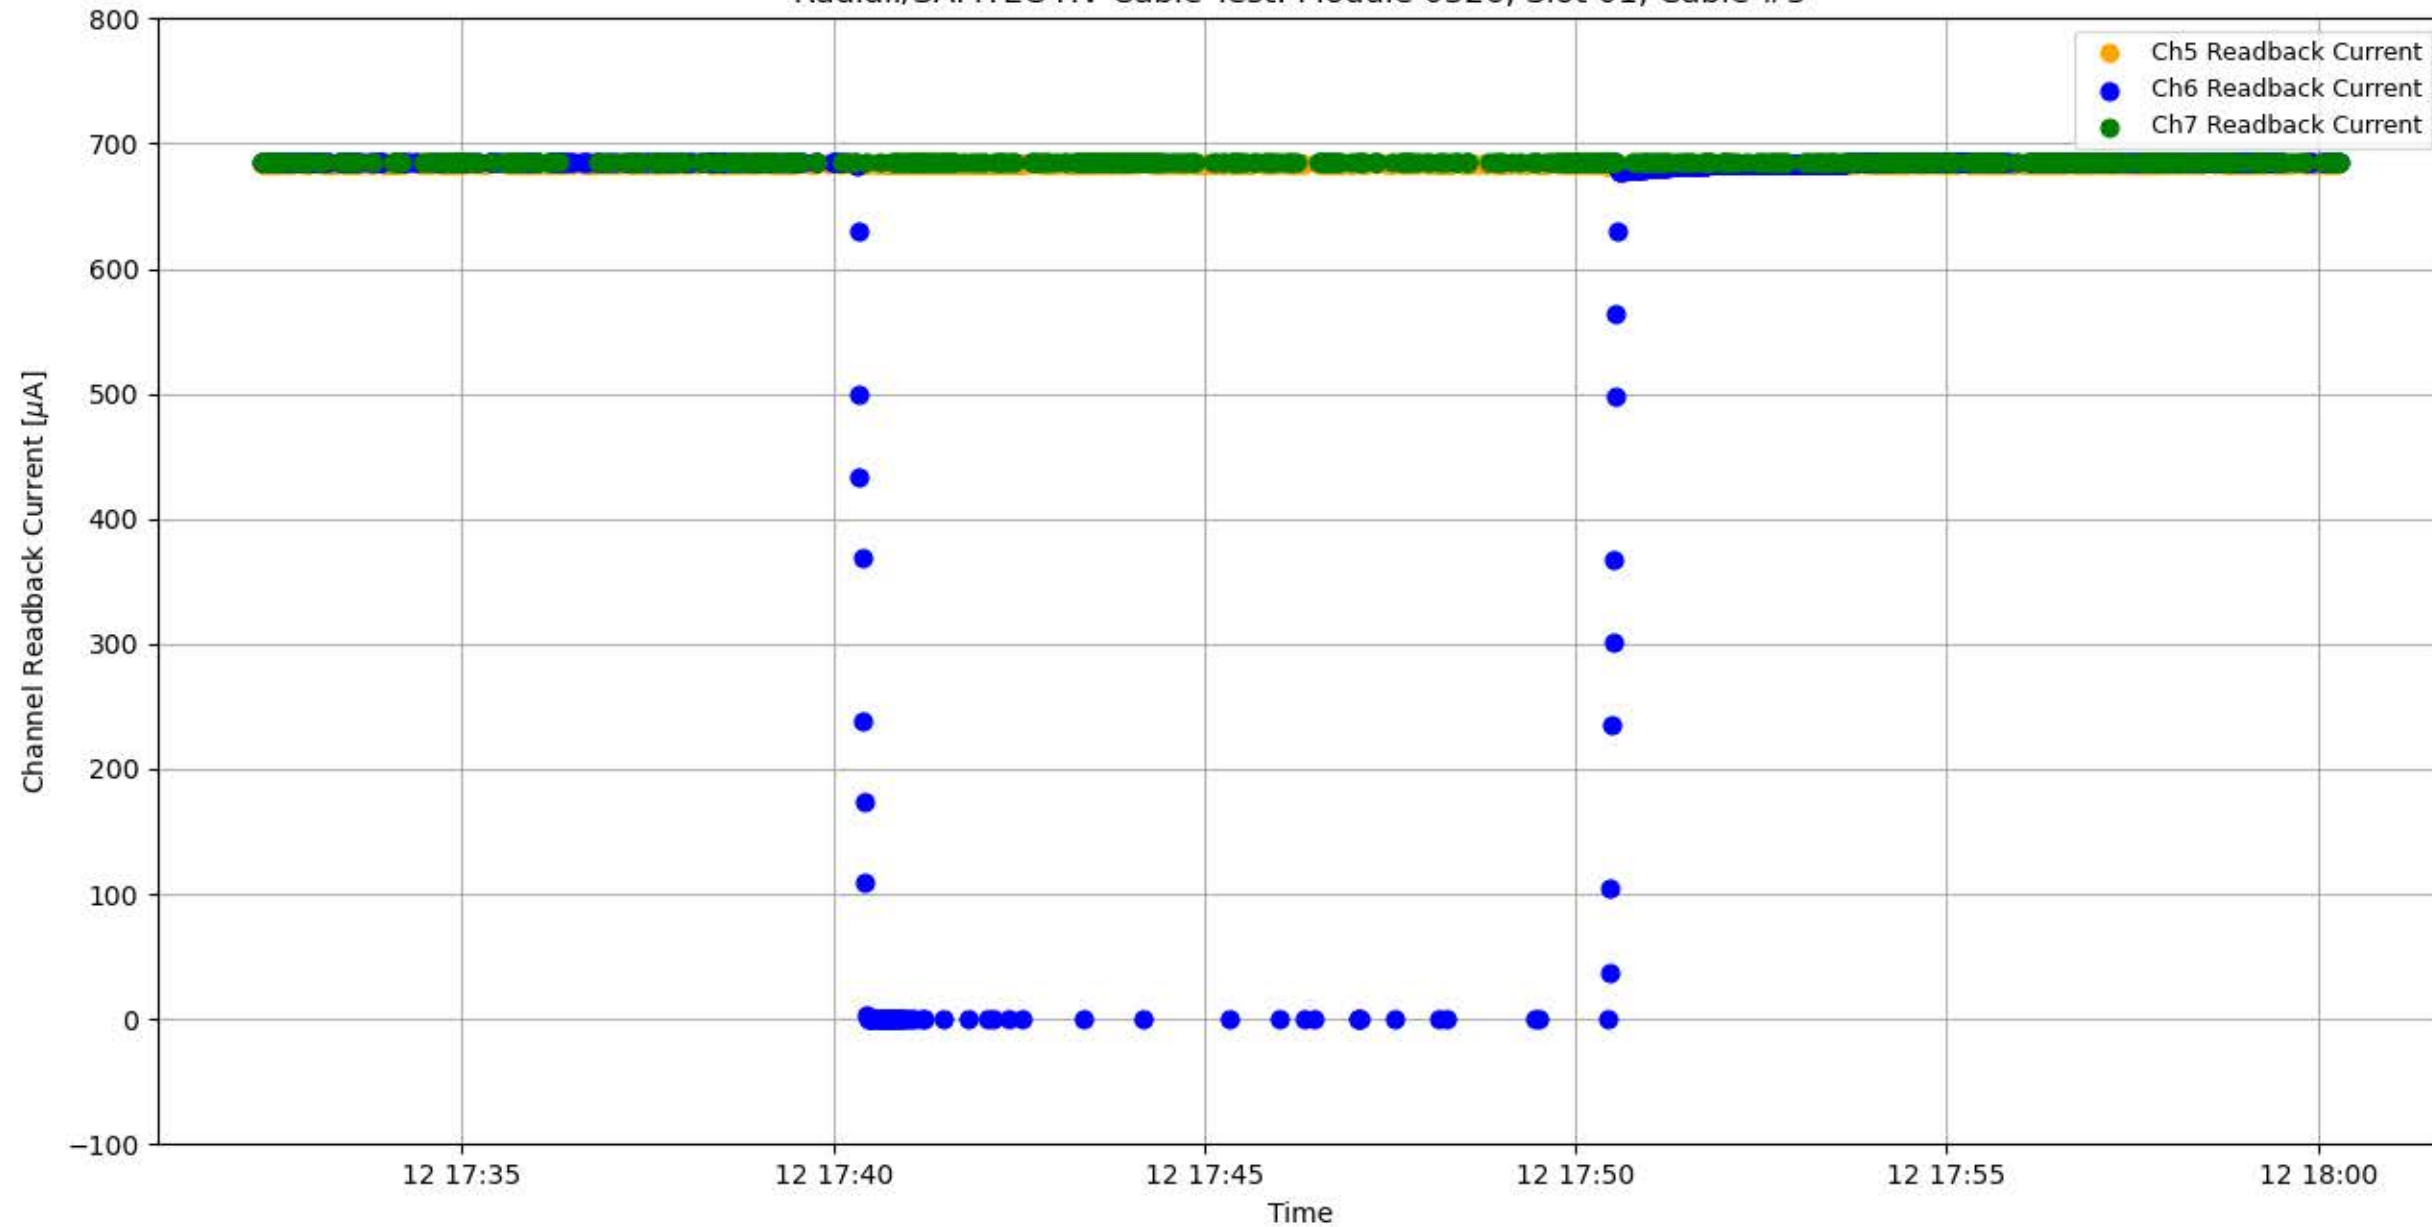

Radiall/SAMTEC HV Cable Test: Module 0326, Slot 01, Cable #3

Radiall/SAMTEC HV Cable Test: Module 0326, Slot 01, Cable #3

Radiall/SAMTEC HV Cable Test: Module 0326, Slot 01, Cable #3