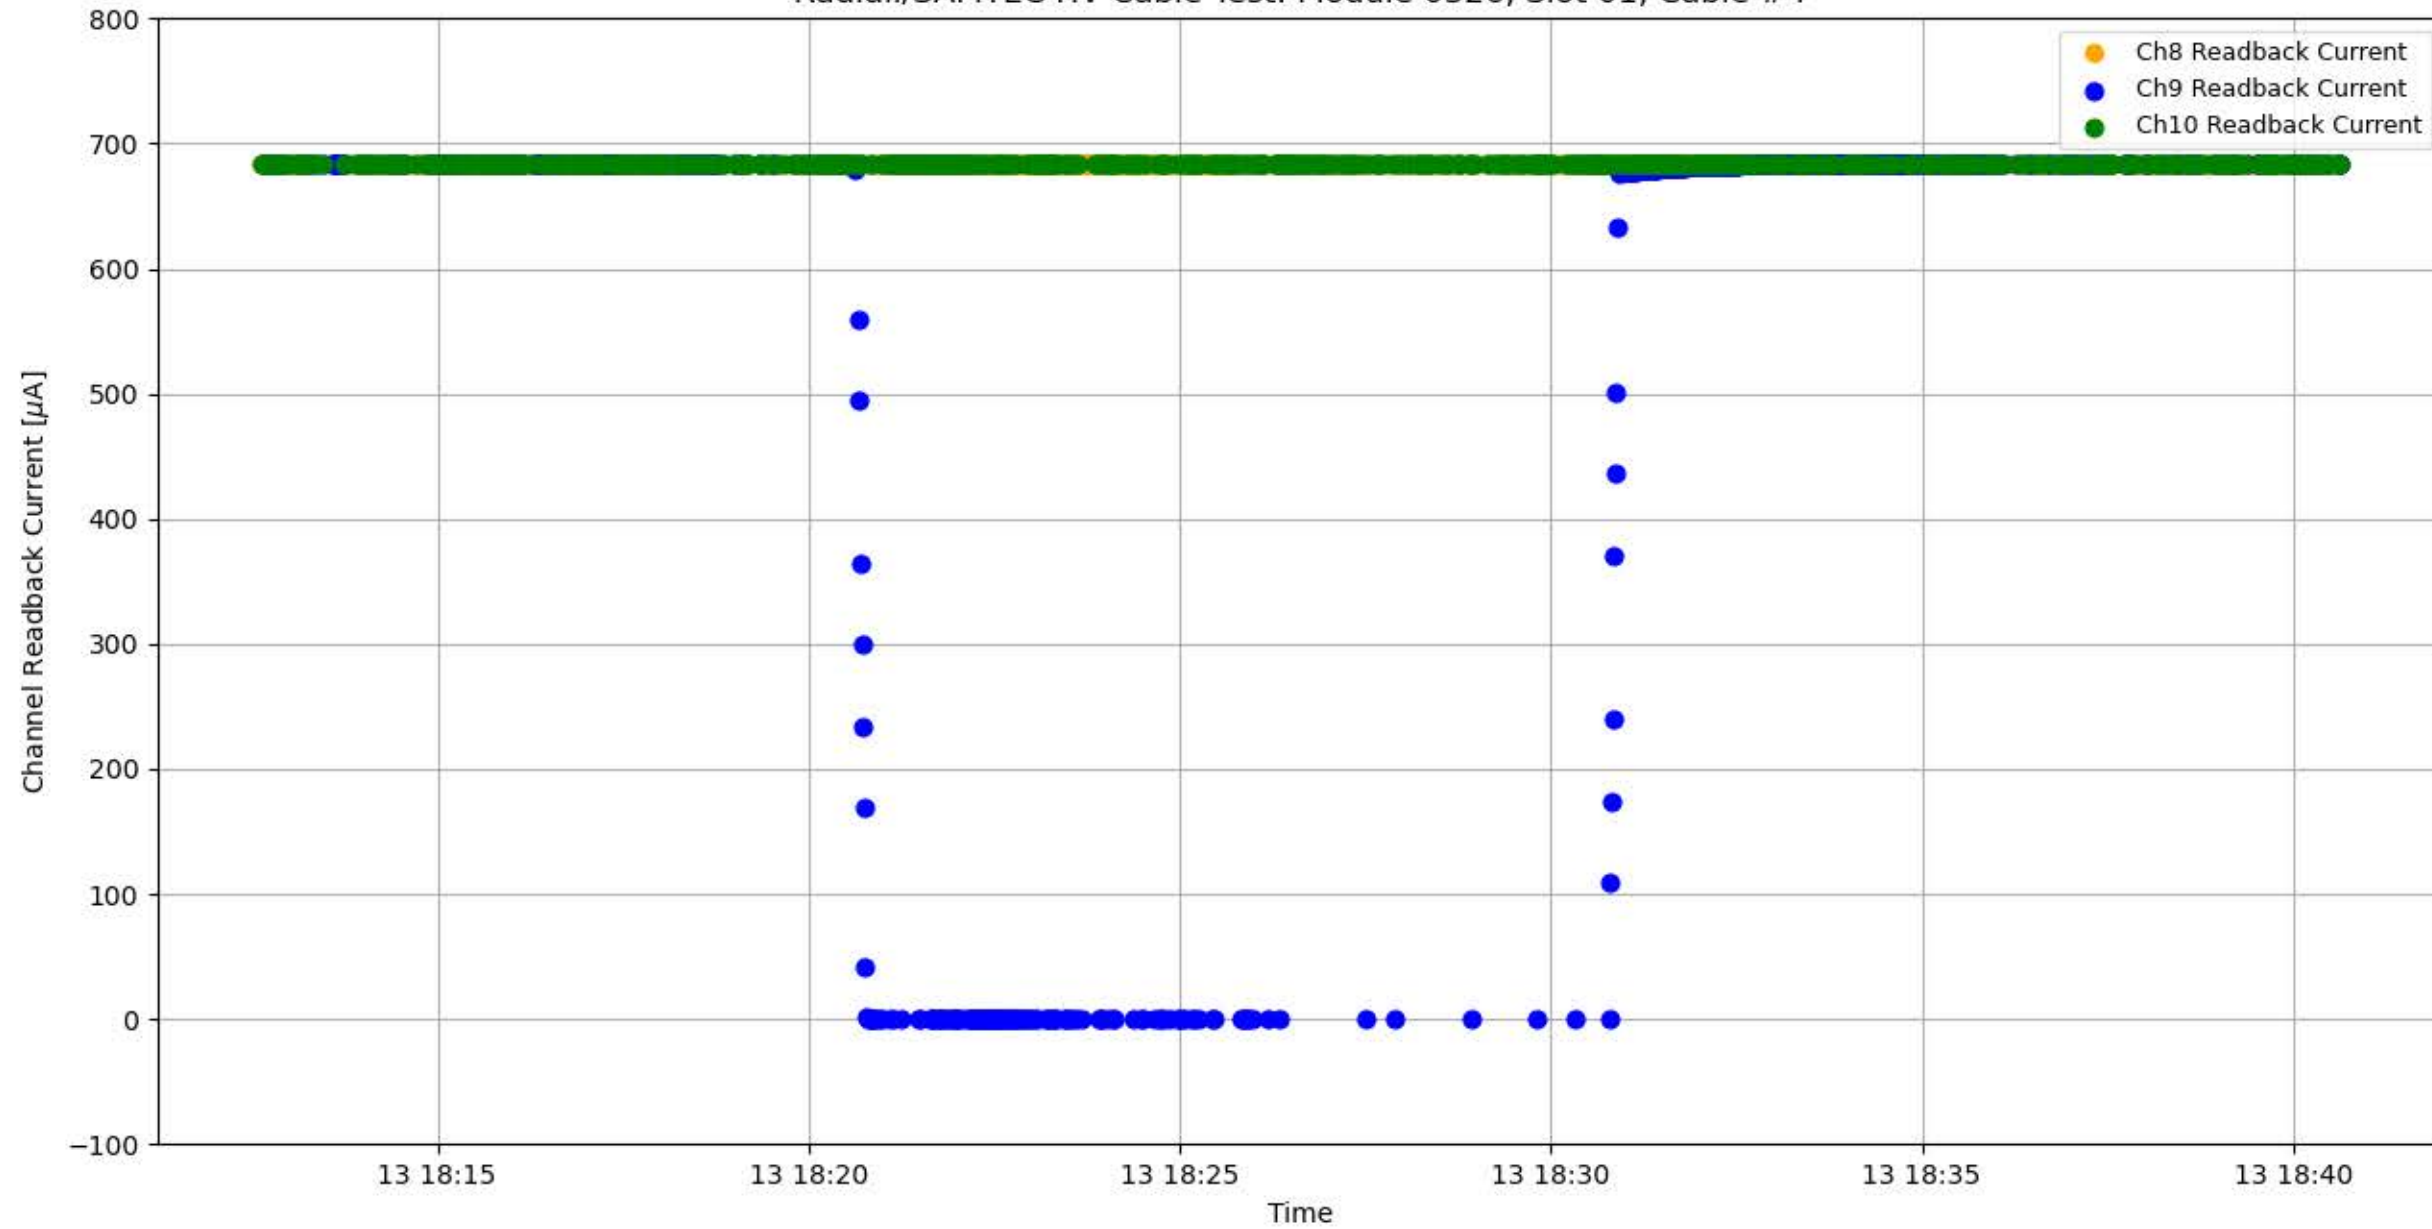

Radiall/SAMTEC HV Cable Test: Module 0326, Slot 01, Cable #4

Radiall/SAMTEC HV Cable Test: Module 0326, Slot 01, Cable #4

Radiall/SAMTEC HV Cable Test: Module 0326, Slot 01, Cable #4