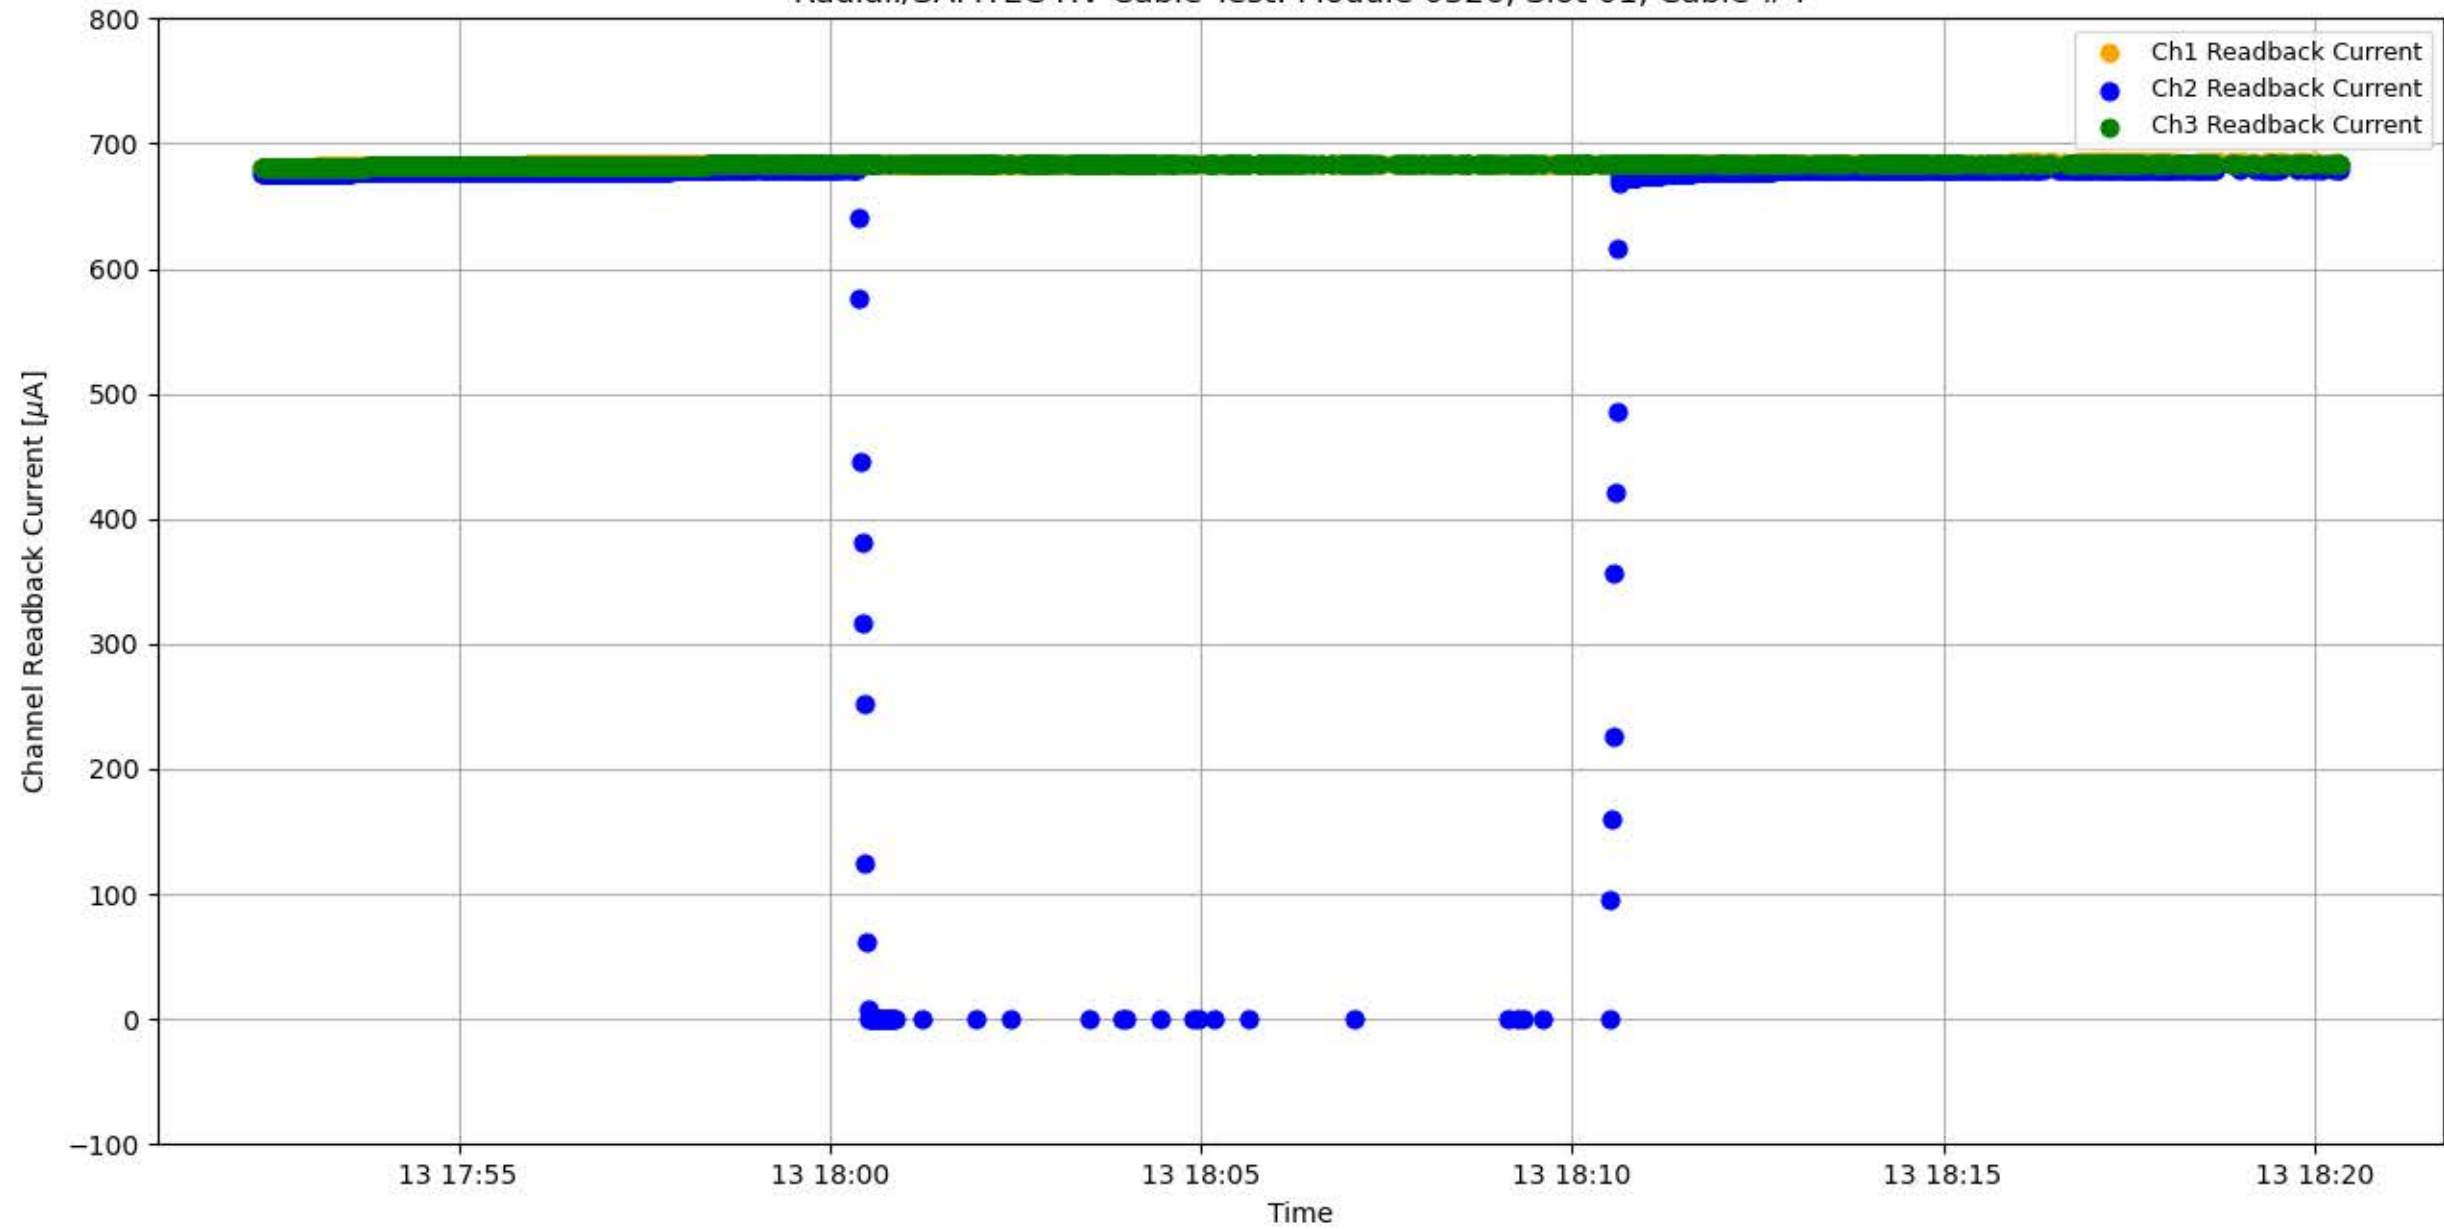

Radiall/SAMTEC HV Cable Test: Module 0326, Slot 01, Cable #4

Radiall/SAMTEC HV Cable Test: Module 0326, Slot 01, Cable #4

Radiall/SAMTEC HV Cable Test: Module 0326, Slot 01, Cable #4