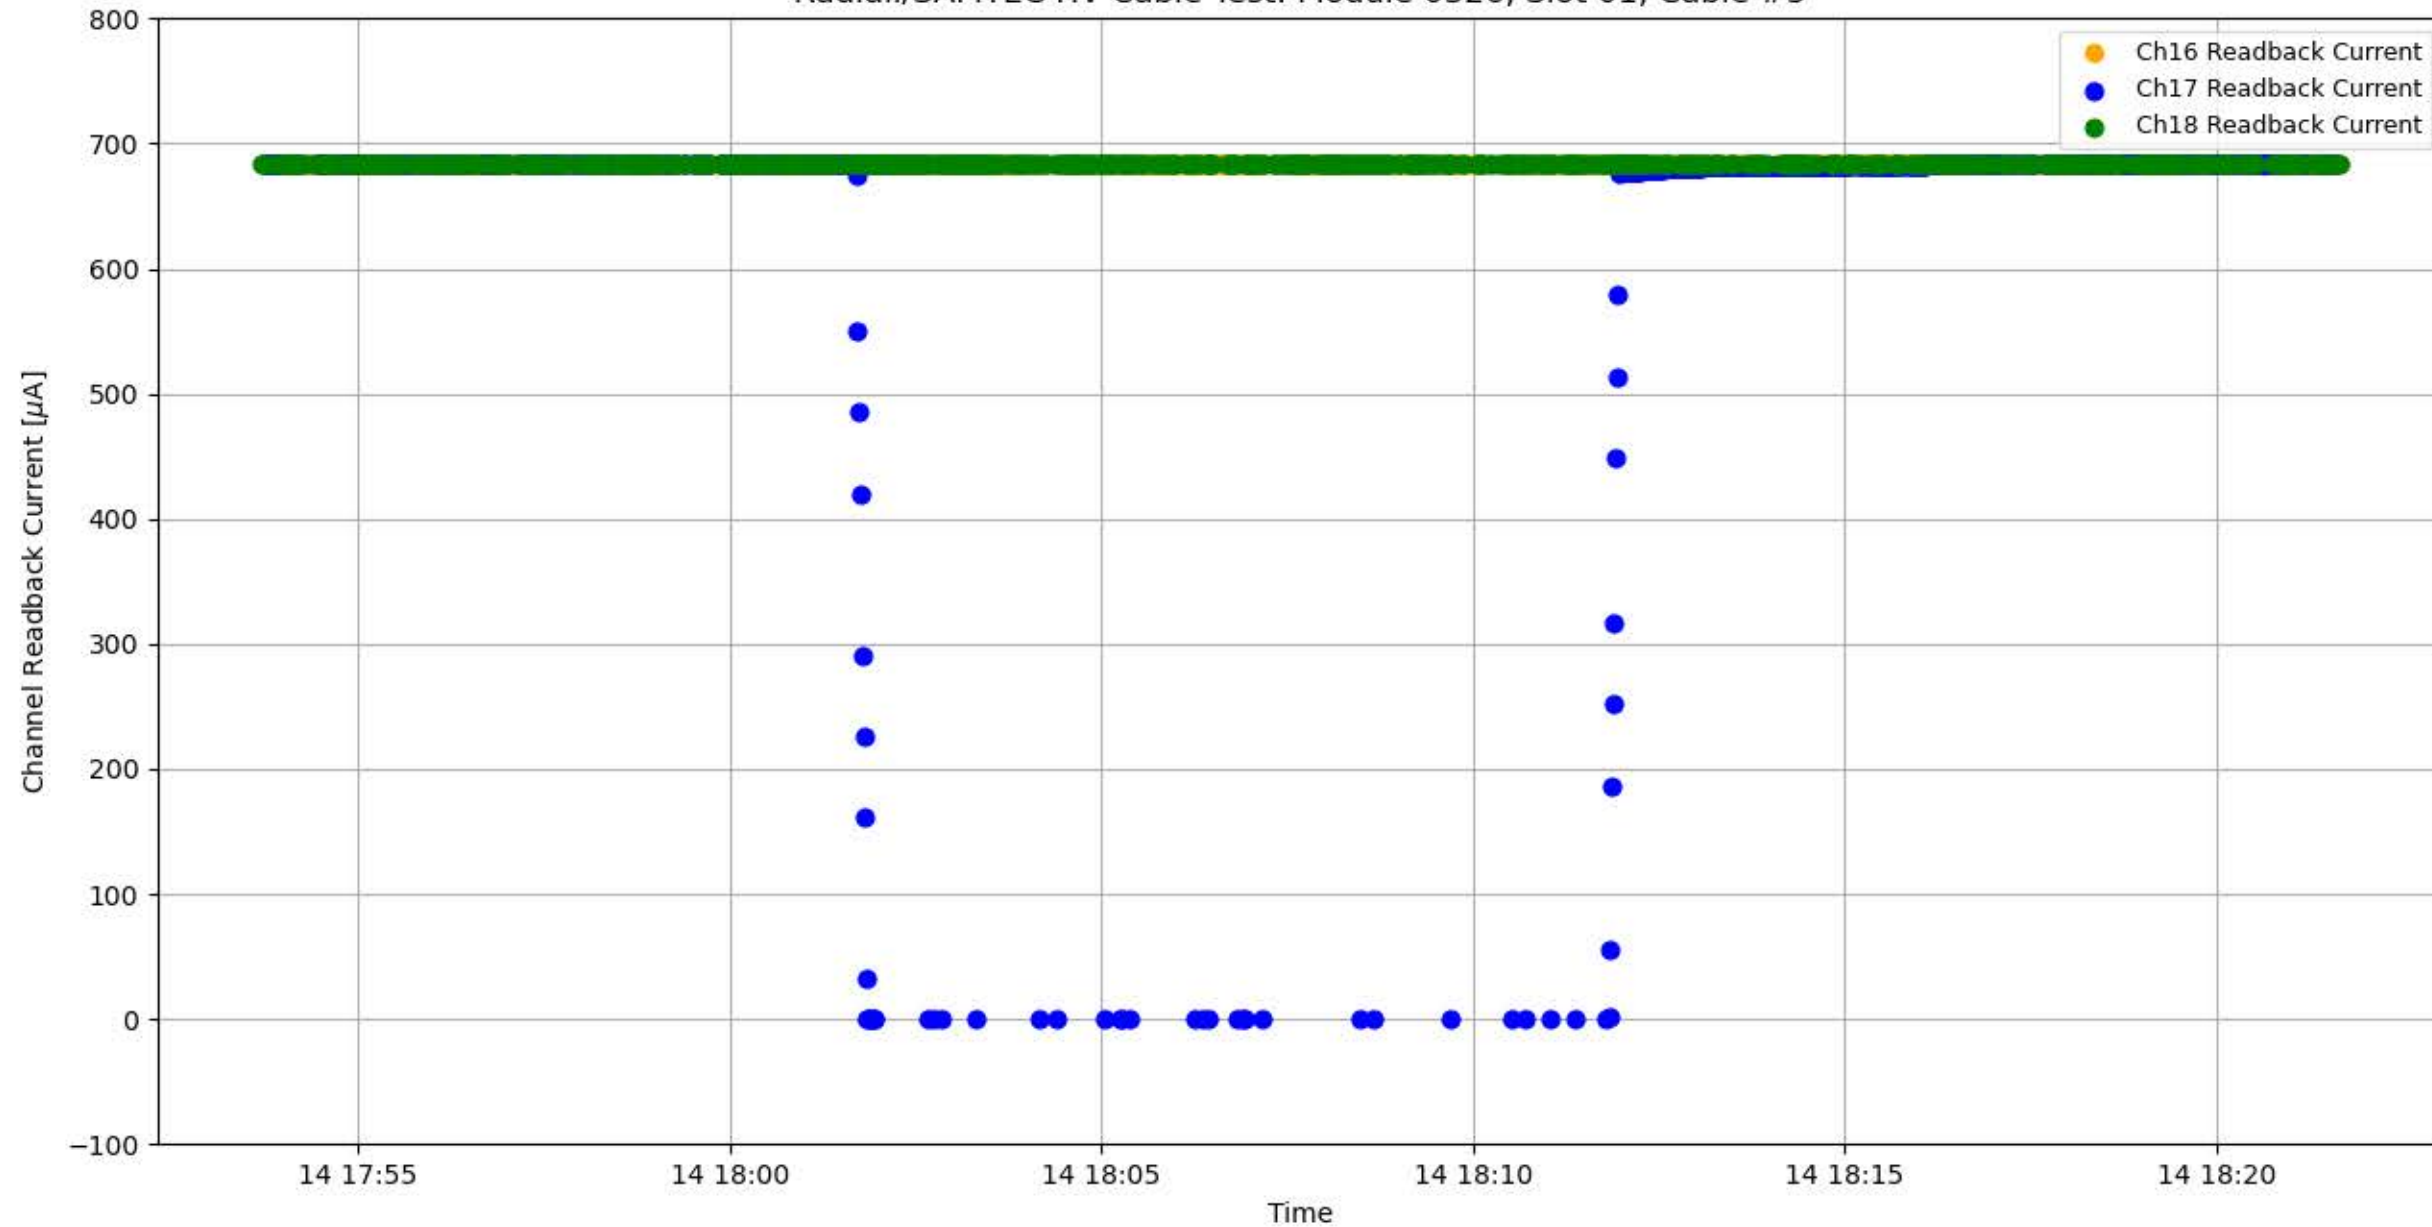

Radiall/SAMTEC HV Cable Test: Module 0326, Slot 01, Cable #5

Radiall/SAMTEC HV Cable Test: Module 0326, Slot 01, Cable #5

Radiall/SAMTEC HV Cable Test: Module 0326, Slot 01, Cable #5