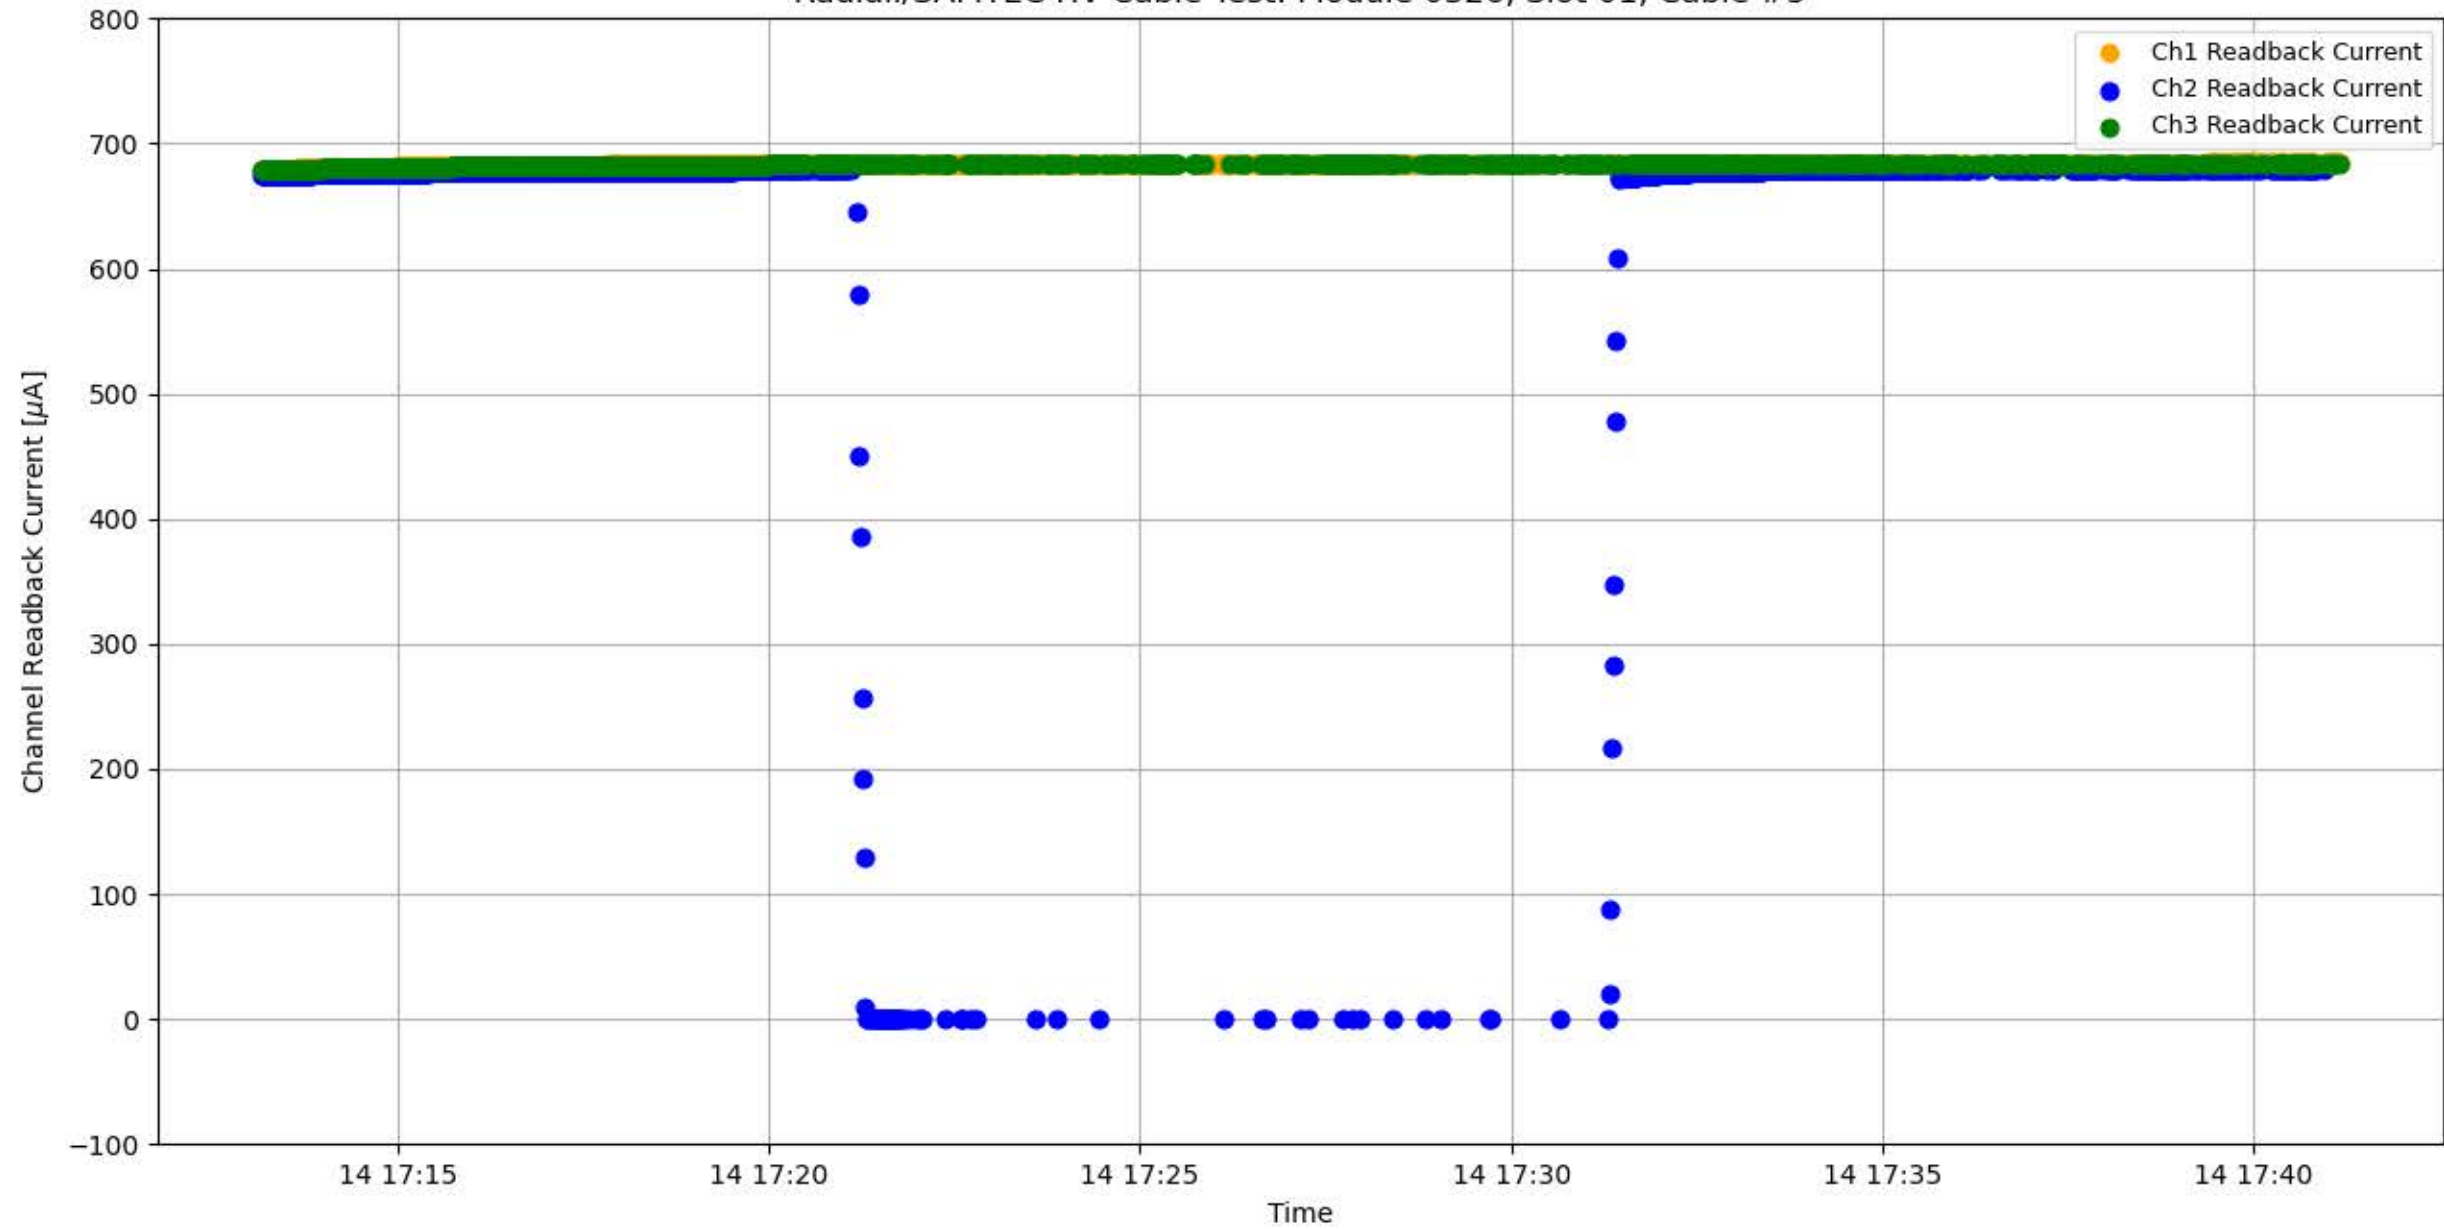

Radiall/SAMTEC HV Cable Test: Module 0326, Slot 01, Cable #5

Radiall/SAMTEC HV Cable Test: Module 0326, Slot 01, Cable #5

Radiall/SAMTEC HV Cable Test: Module 0326, Slot 01, Cable #5