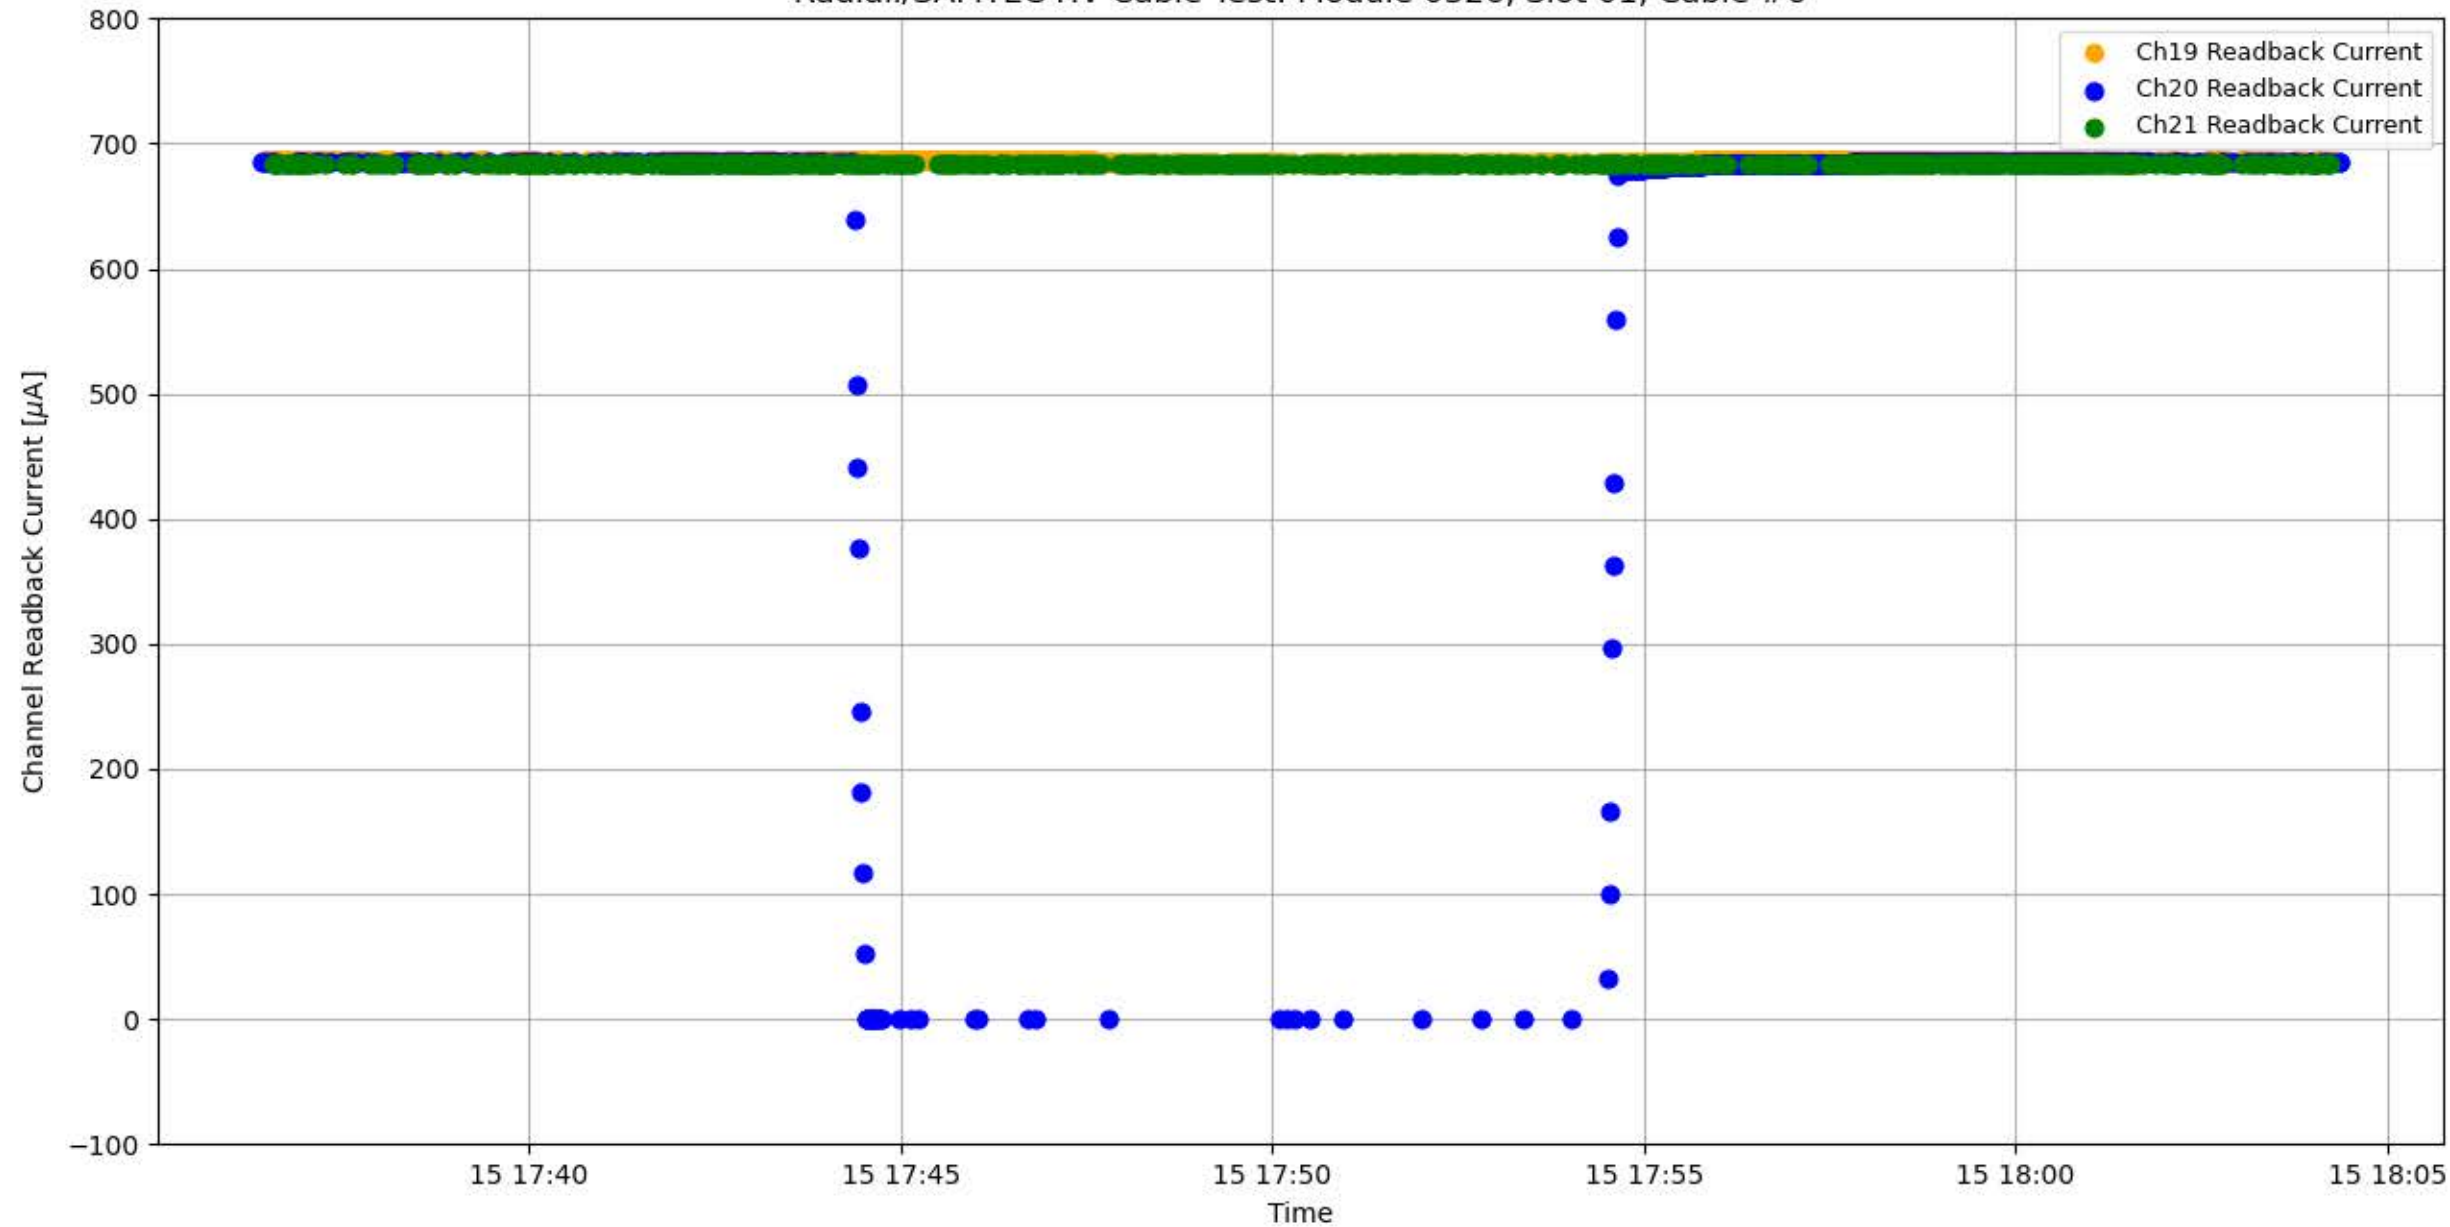

Radiall/SAMTEC HV Cable Test: Module 0326, Slot 01, Cable #6

Radiall/SAMTEC HV Cable Test: Module 0326, Slot 01, Cable #6

Radiall/SAMTEC HV Cable Test: Module 0326, Slot 01, Cable #6