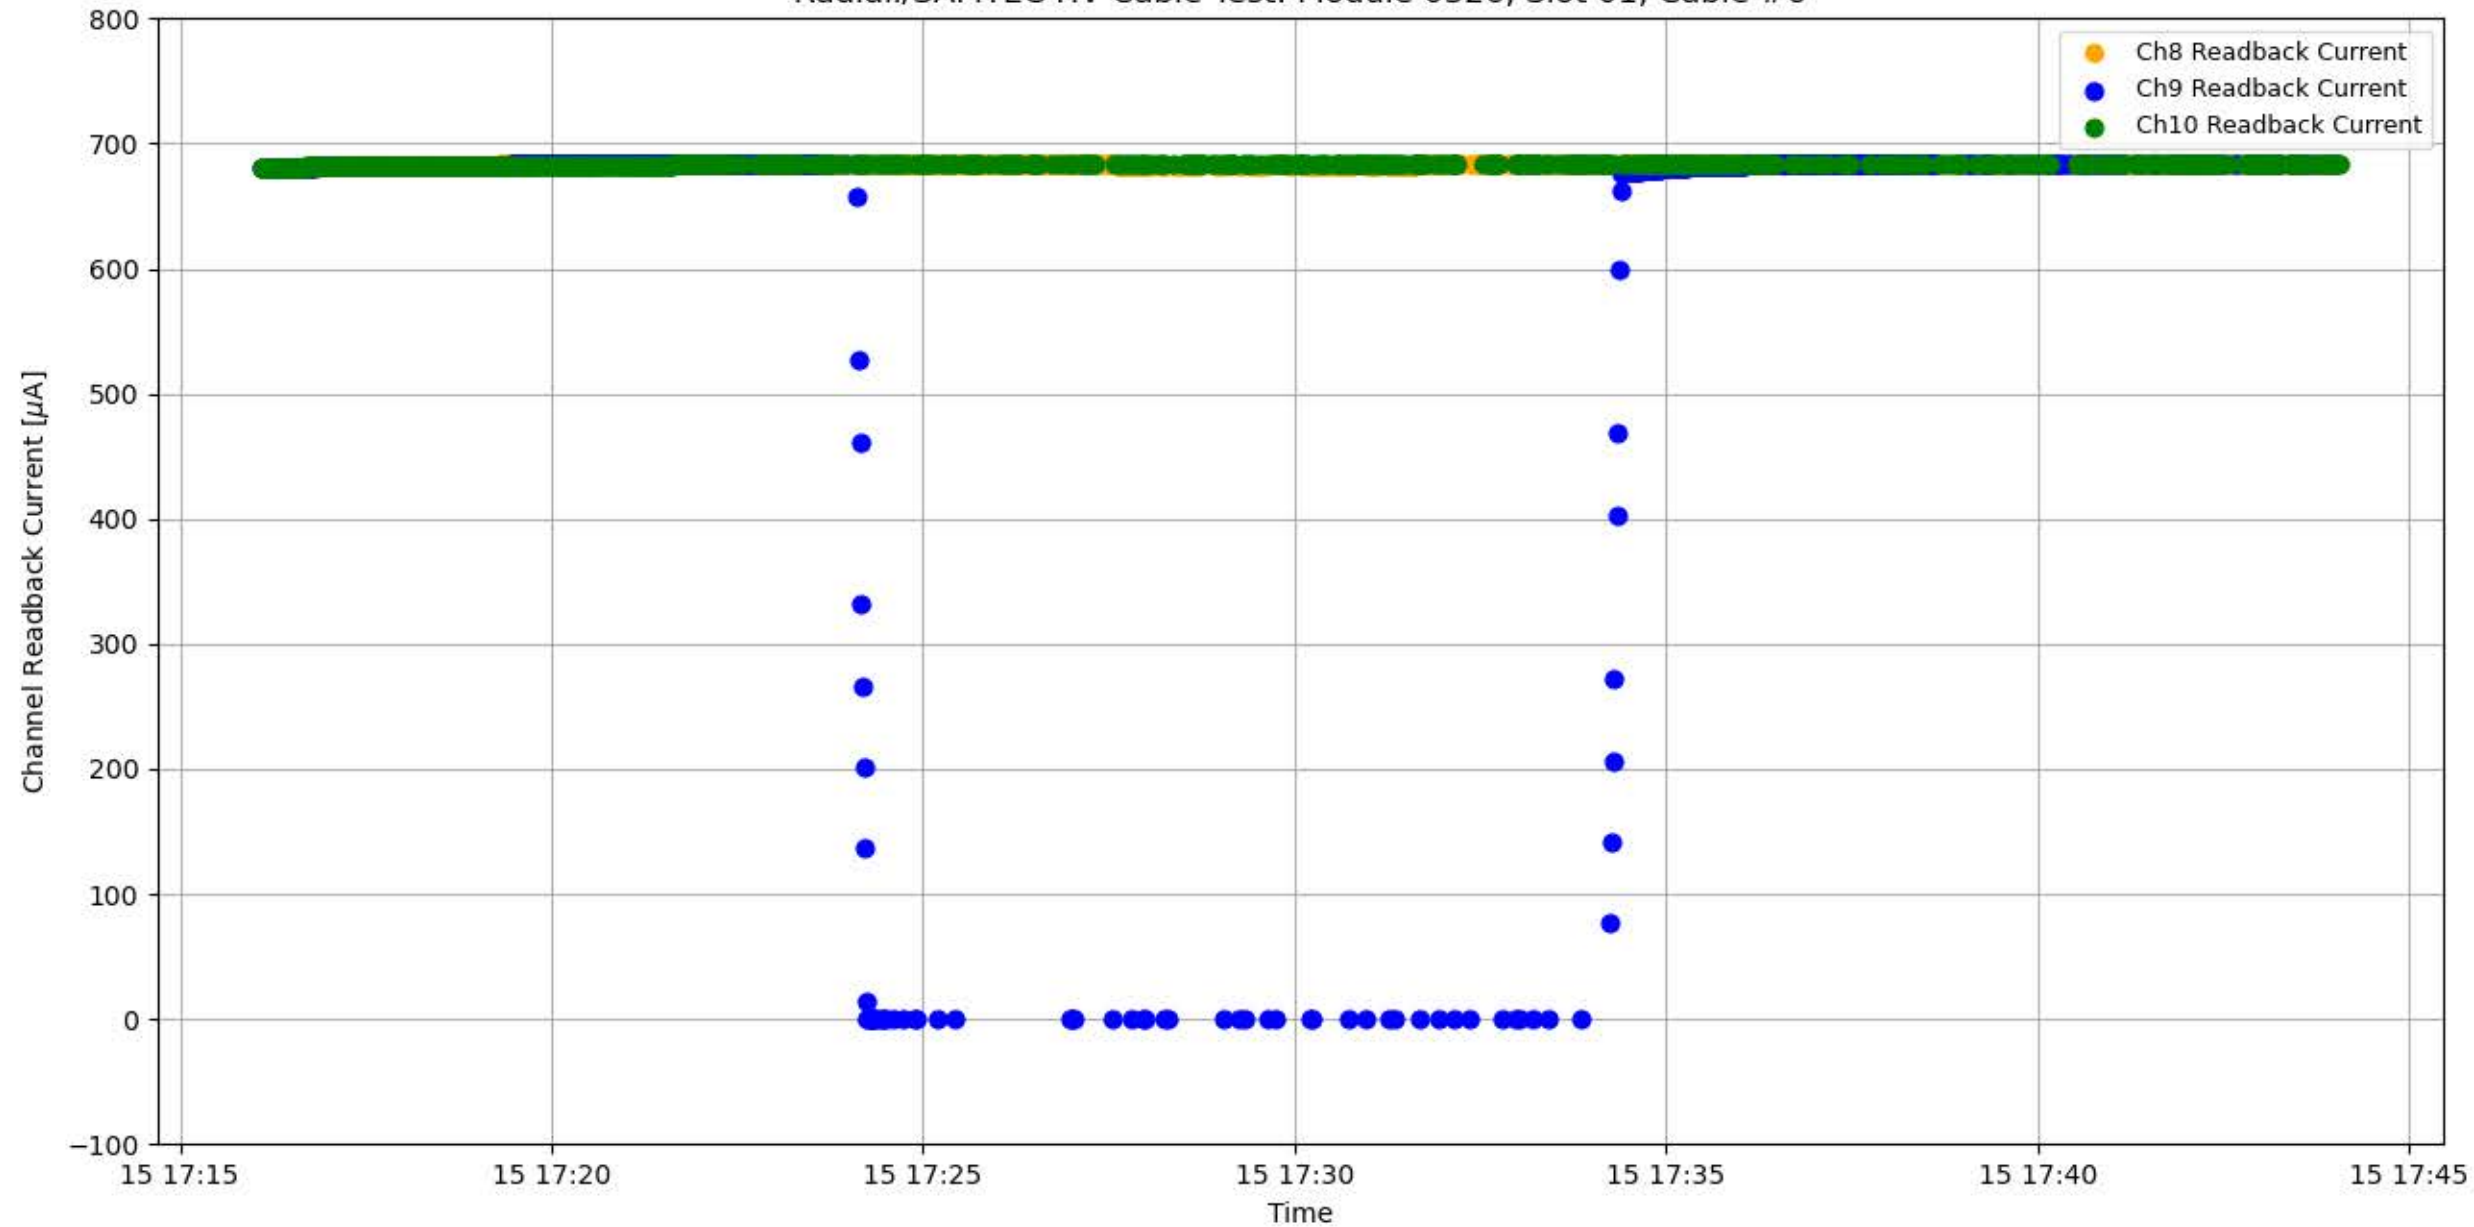

Radiall/SAMTEC HV Cable Test: Module 0326, Slot 01, Cable #6

Radiall/SAMTEC HV Cable Test: Module 0326, Slot 01, Cable #6

Radiall/SAMTEC HV Cable Test: Module 0326, Slot 01, Cable #6