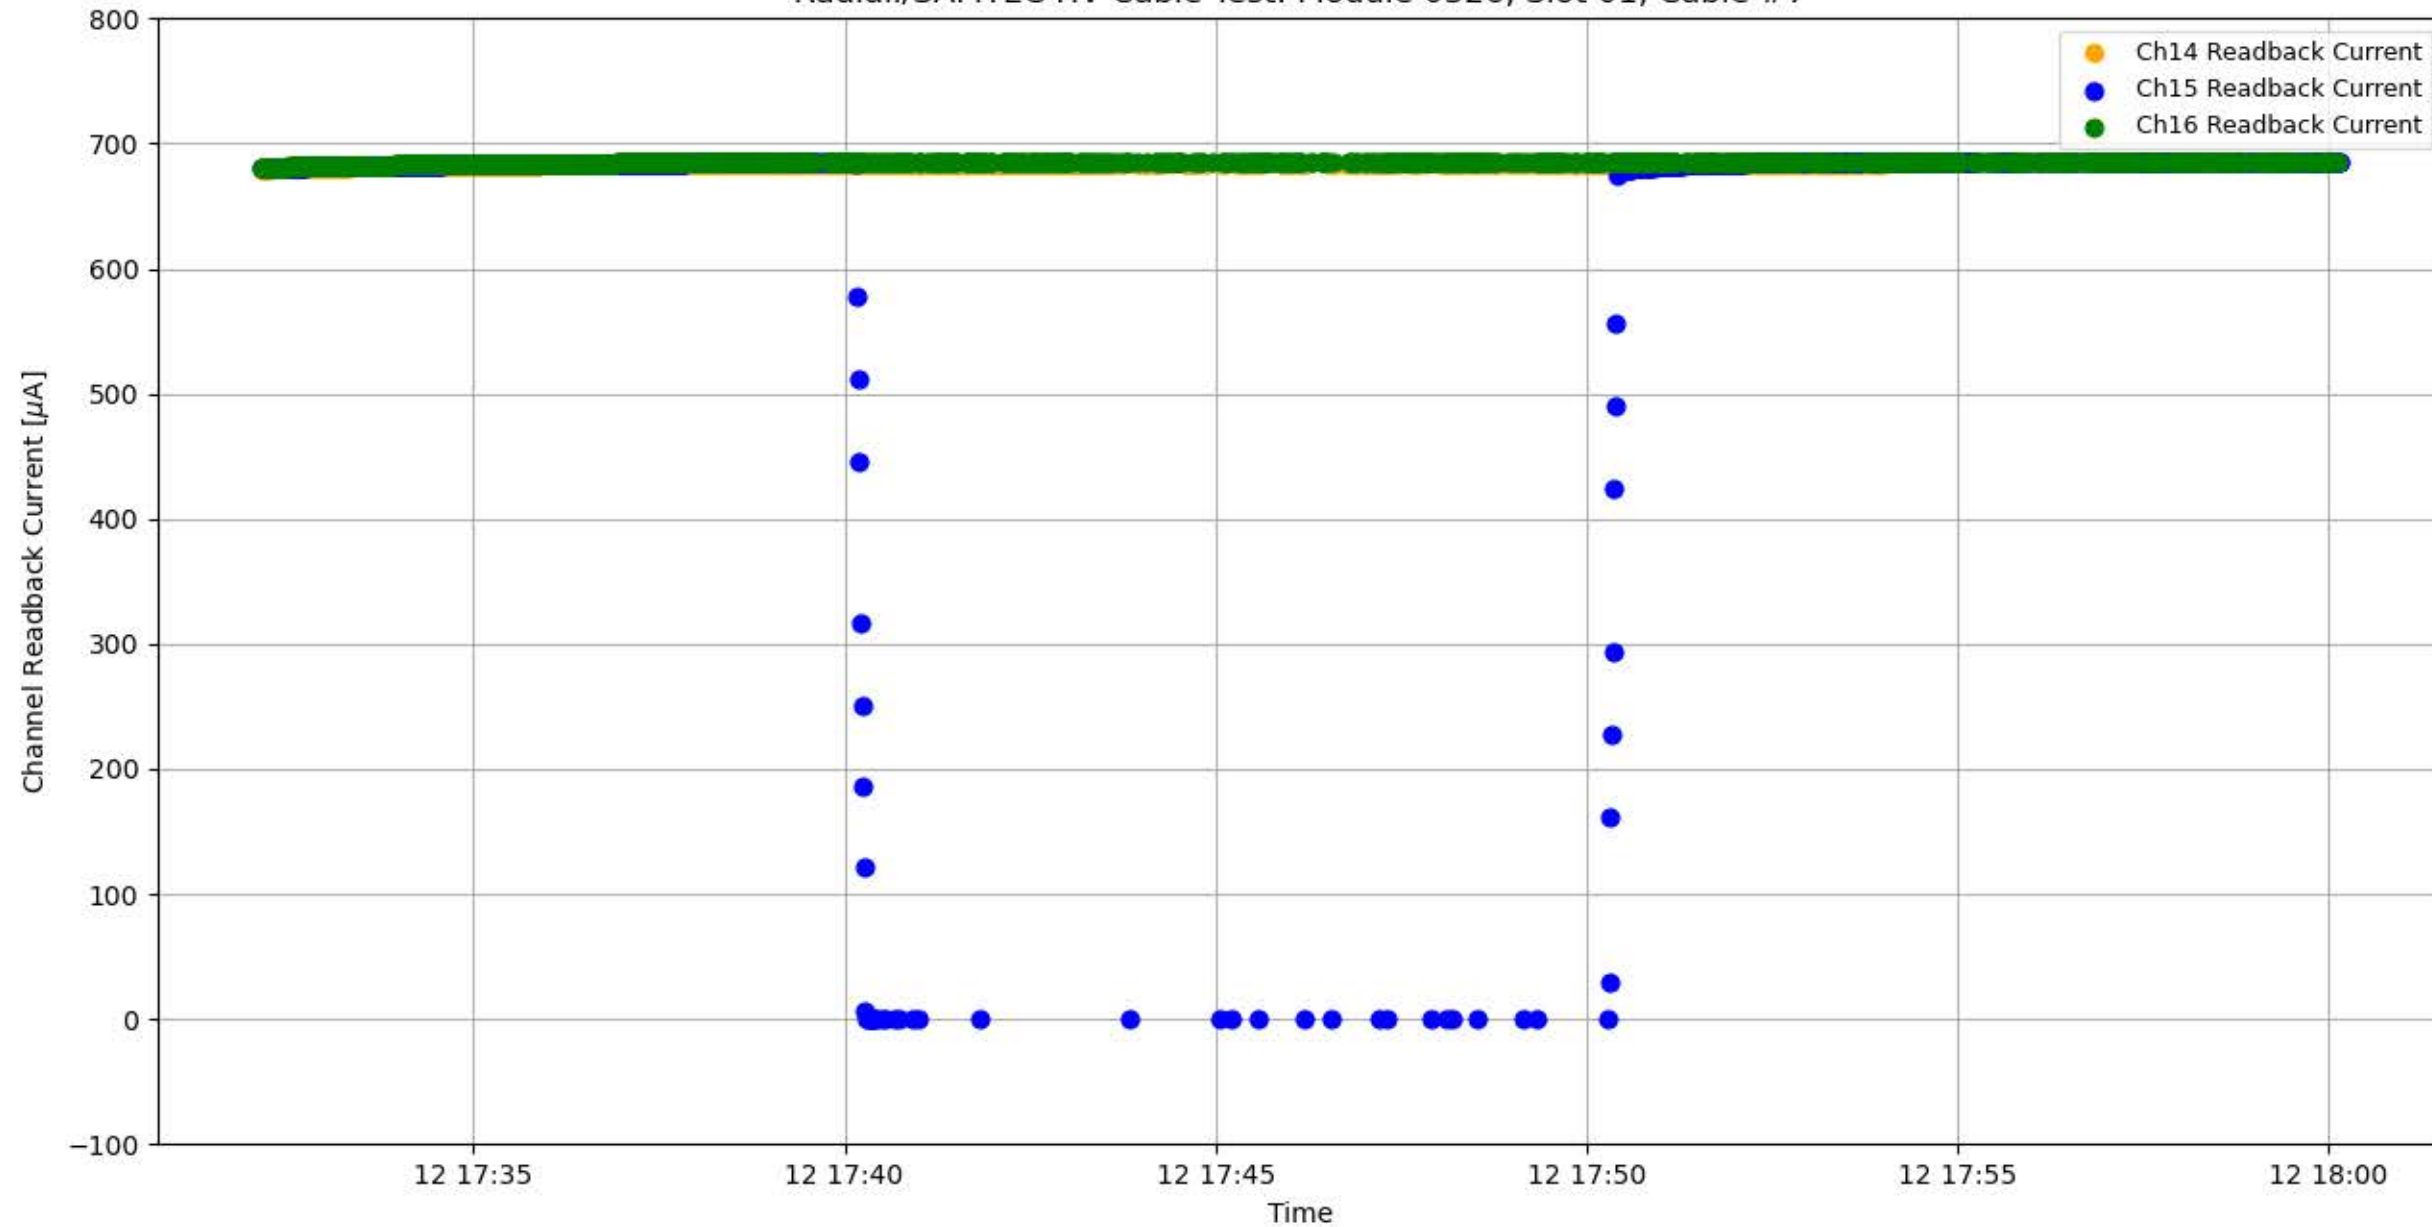

Radiall/SAMTEC HV Cable Test: Module 0326, Slot 01, Cable #7

Radiall/SAMTEC HV Cable Test: Module 0326, Slot 01, Cable #7

Radiall/SAMTEC HV Cable Test: Module 0326, Slot 01, Cable #7