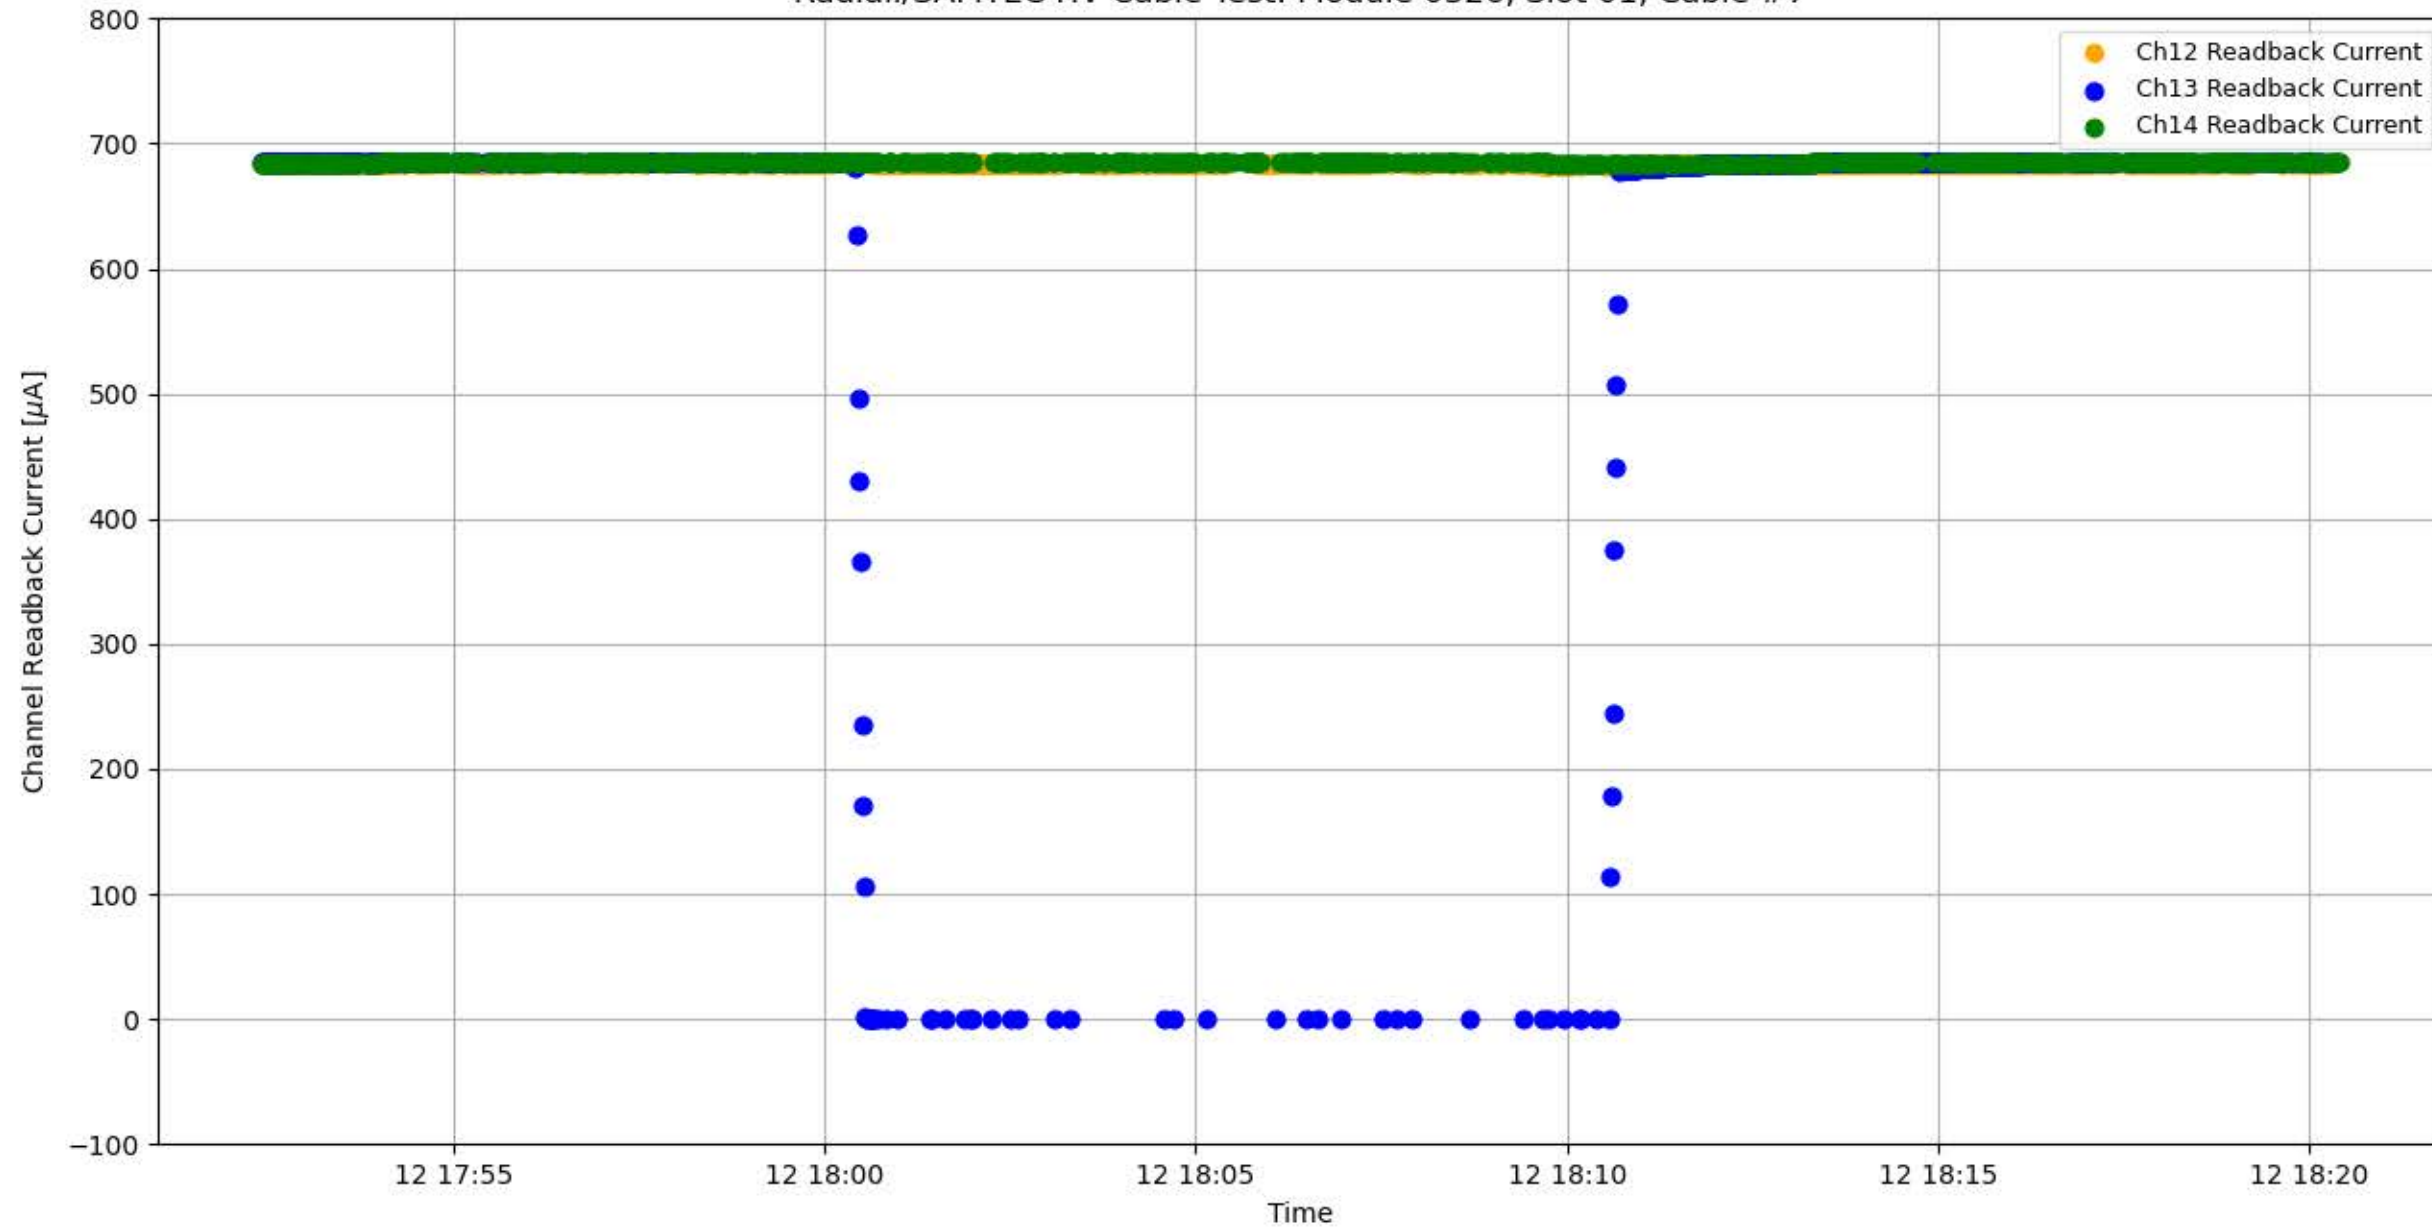

Radiall/SAMTEC HV Cable Test: Module 0326, Slot 01, Cable #7

Radiall/SAMTEC HV Cable Test: Module 0326, Slot 01, Cable #7

Radiall/SAMTEC HV Cable Test: Module 0326, Slot 01, Cable #7