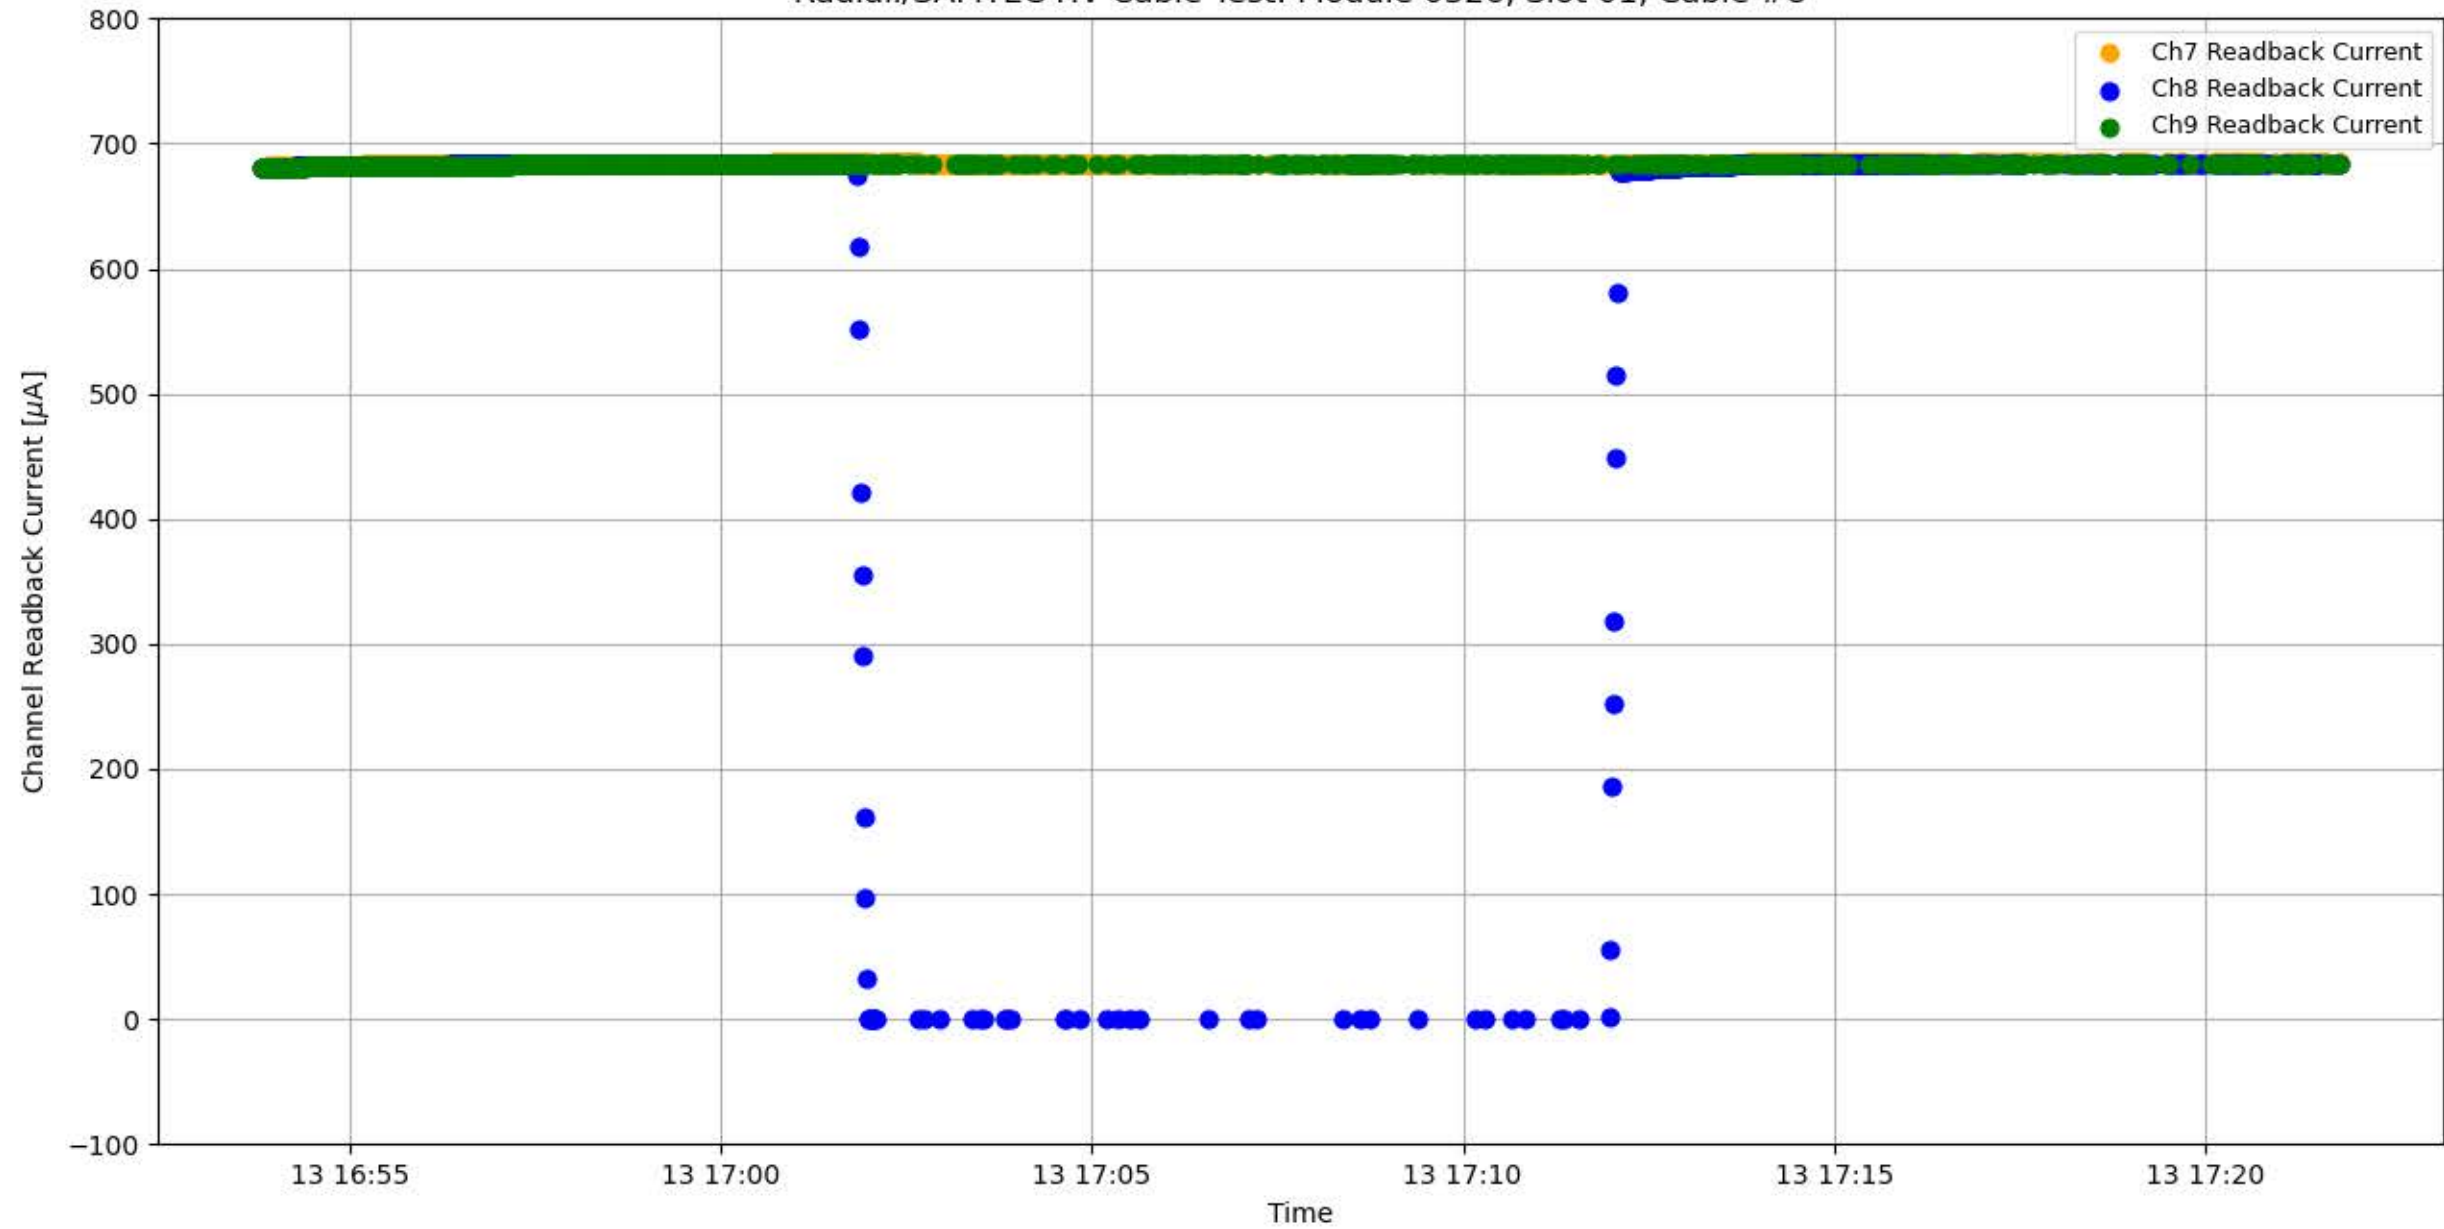

Radiall/SAMTEC HV Cable Test: Module 0326, Slot 01, Cable #8

Radiall/SAMTEC HV Cable Test: Module 0326, Slot 01, Cable #8

Radiall/SAMTEC HV Cable Test: Module 0326, Slot 01, Cable #8