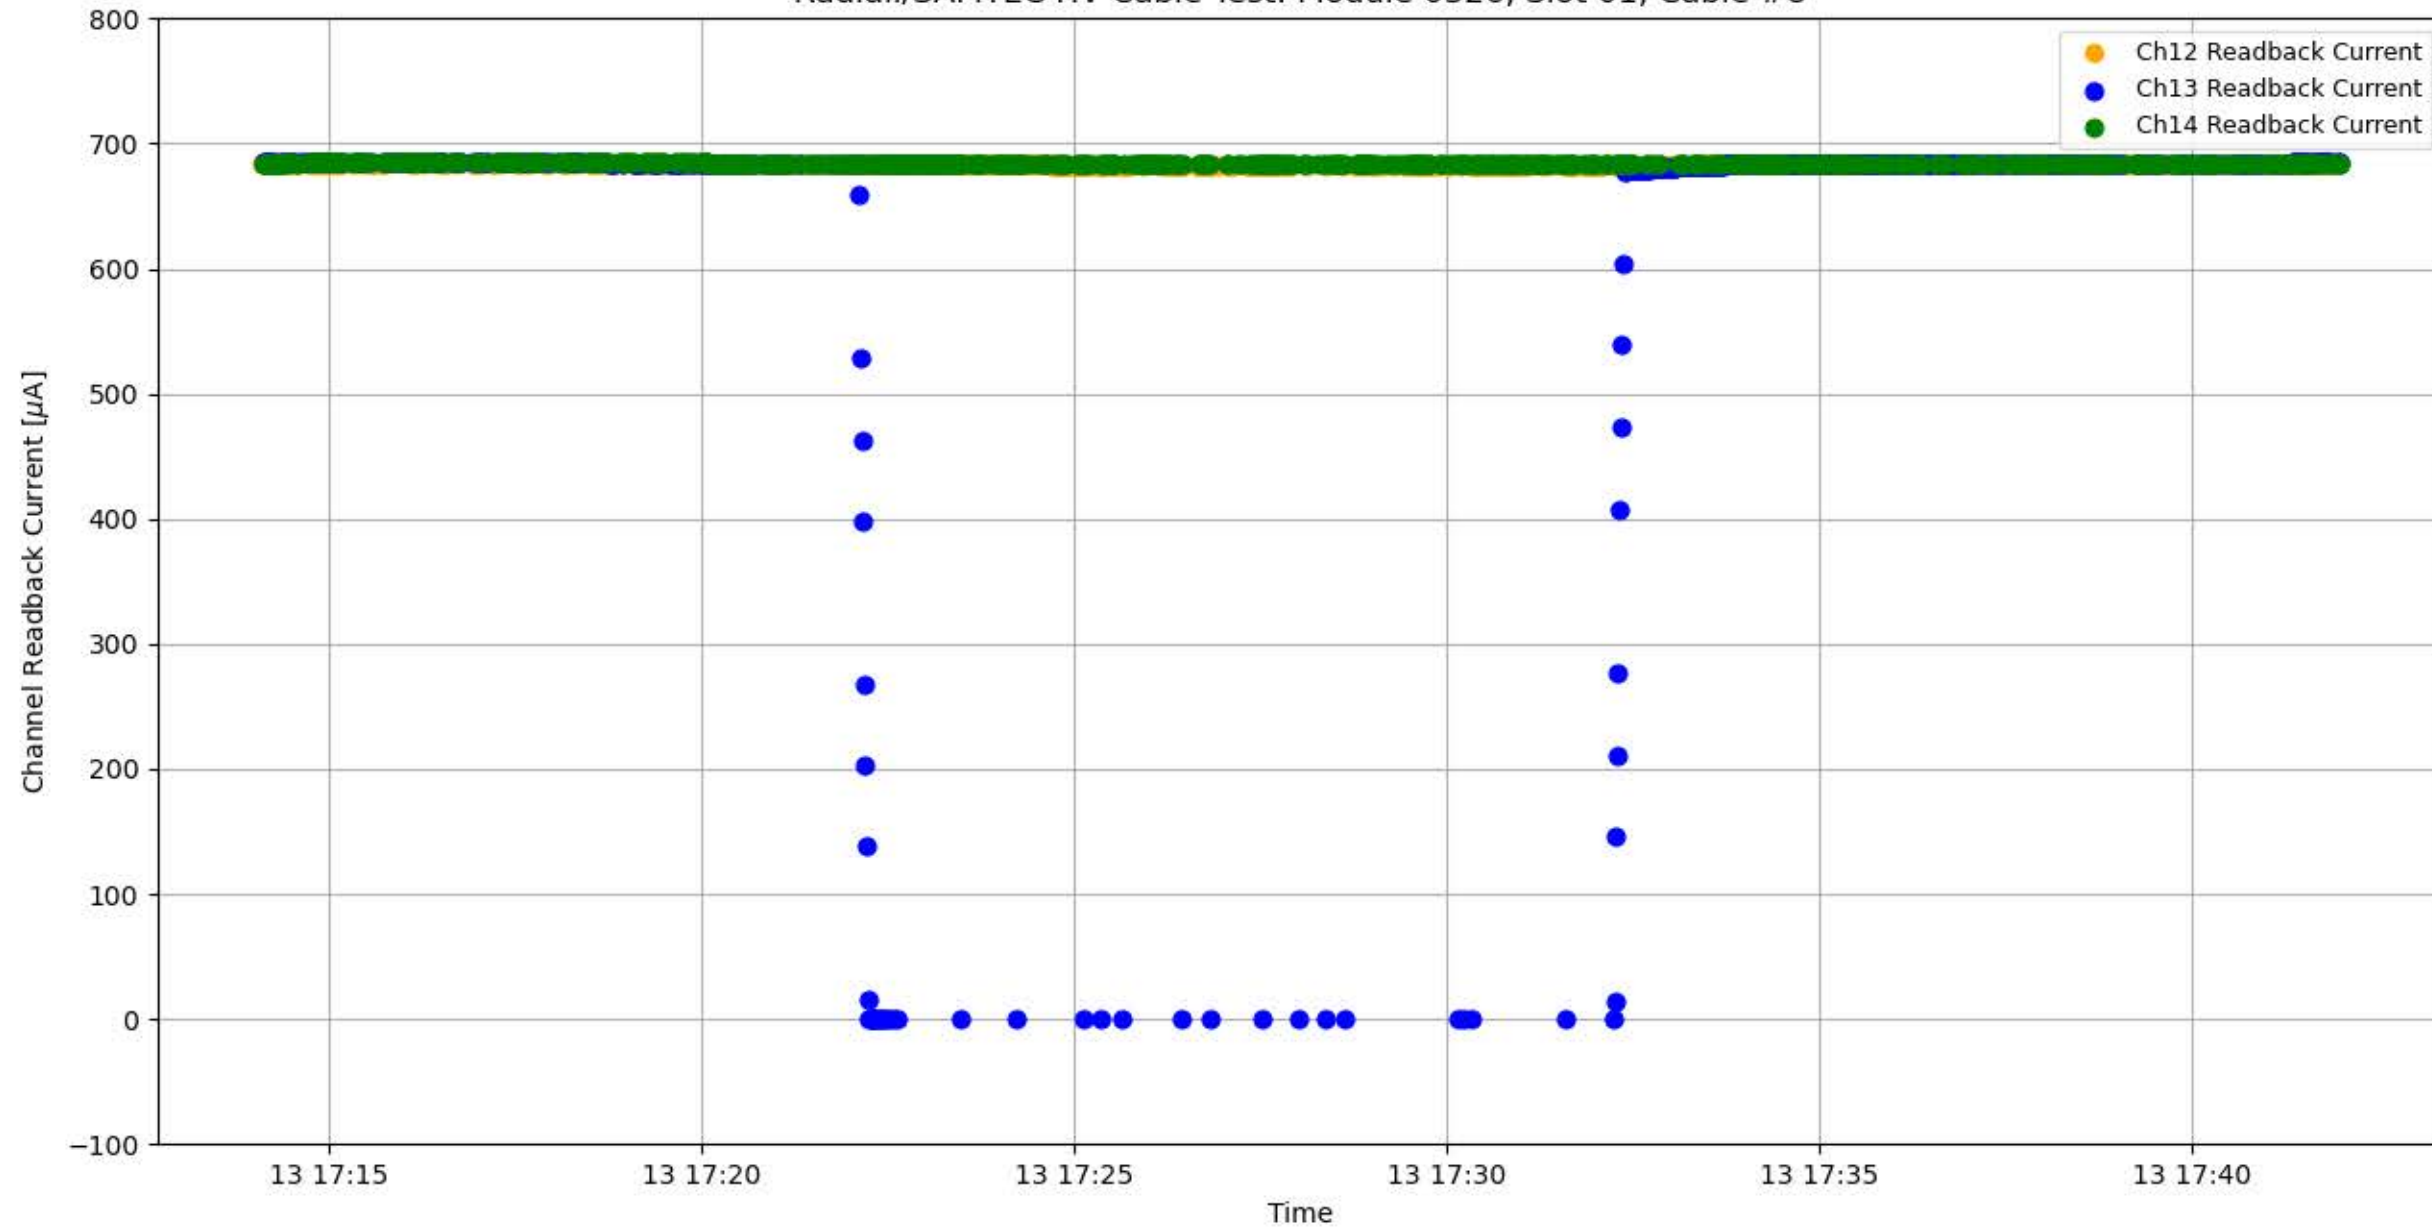

Radiall/SAMTEC HV Cable Test: Module 0326, Slot 01, Cable #8

Radiall/SAMTEC HV Cable Test: Module 0326, Slot 01, Cable #8

Radiall/SAMTEC HV Cable Test: Module 0326, Slot 01, Cable #8