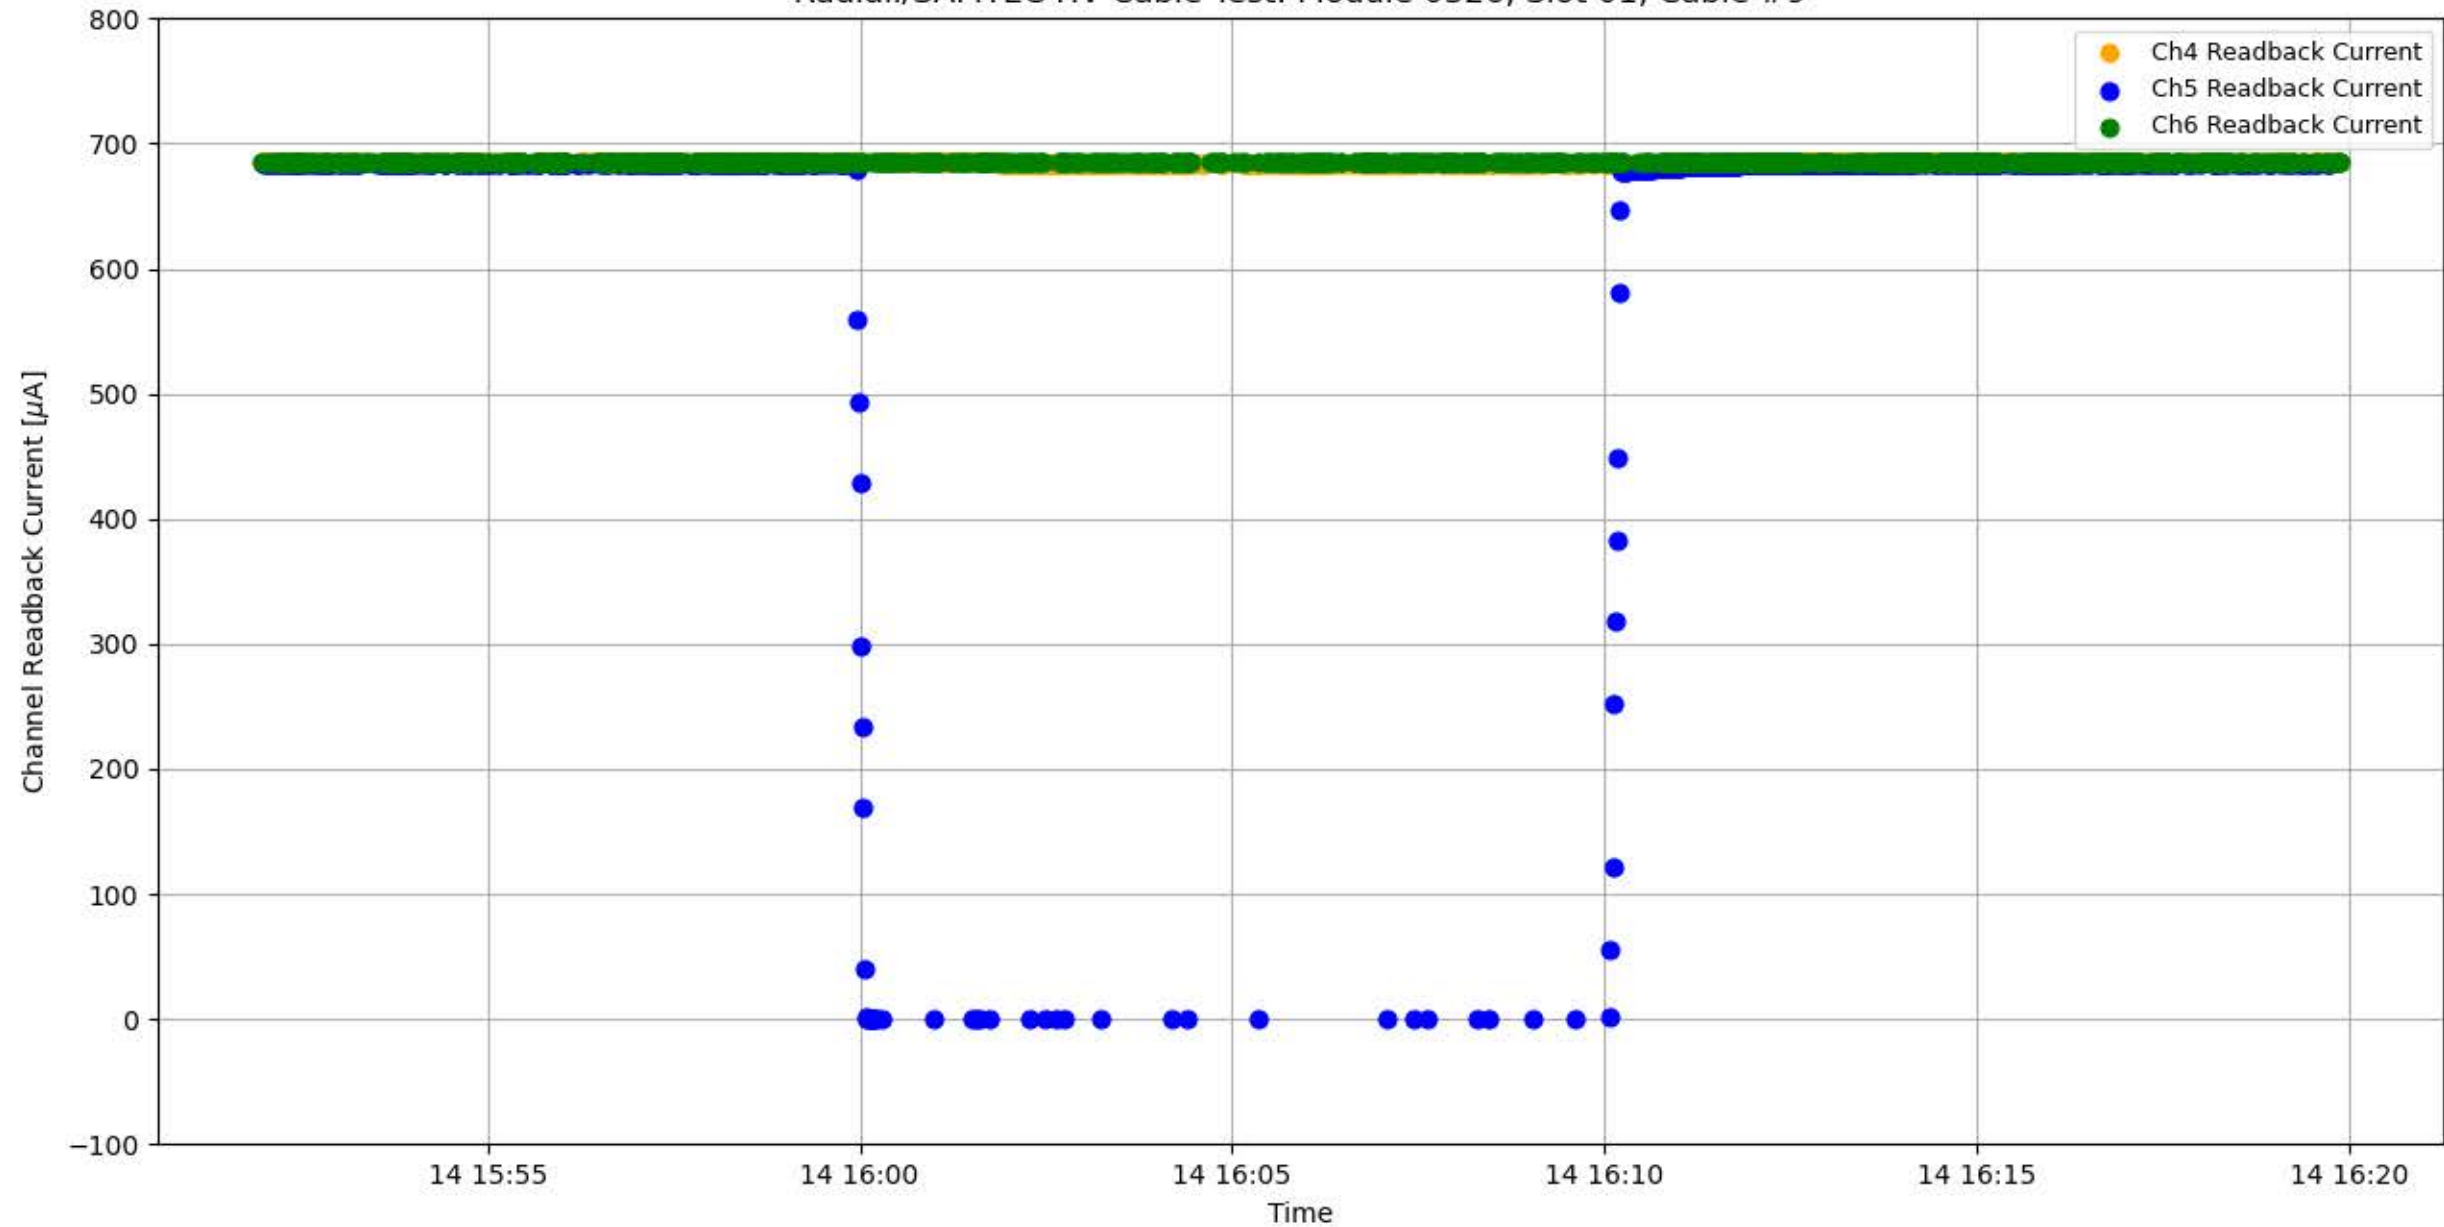

Radiall/SAMTEC HV Cable Test: Module 0326, Slot 01, Cable #9

Radiall/SAMTEC HV Cable Test: Module 0326, Slot 01, Cable #9

Radiall/SAMTEC HV Cable Test: Module 0326, Slot 01, Cable #9