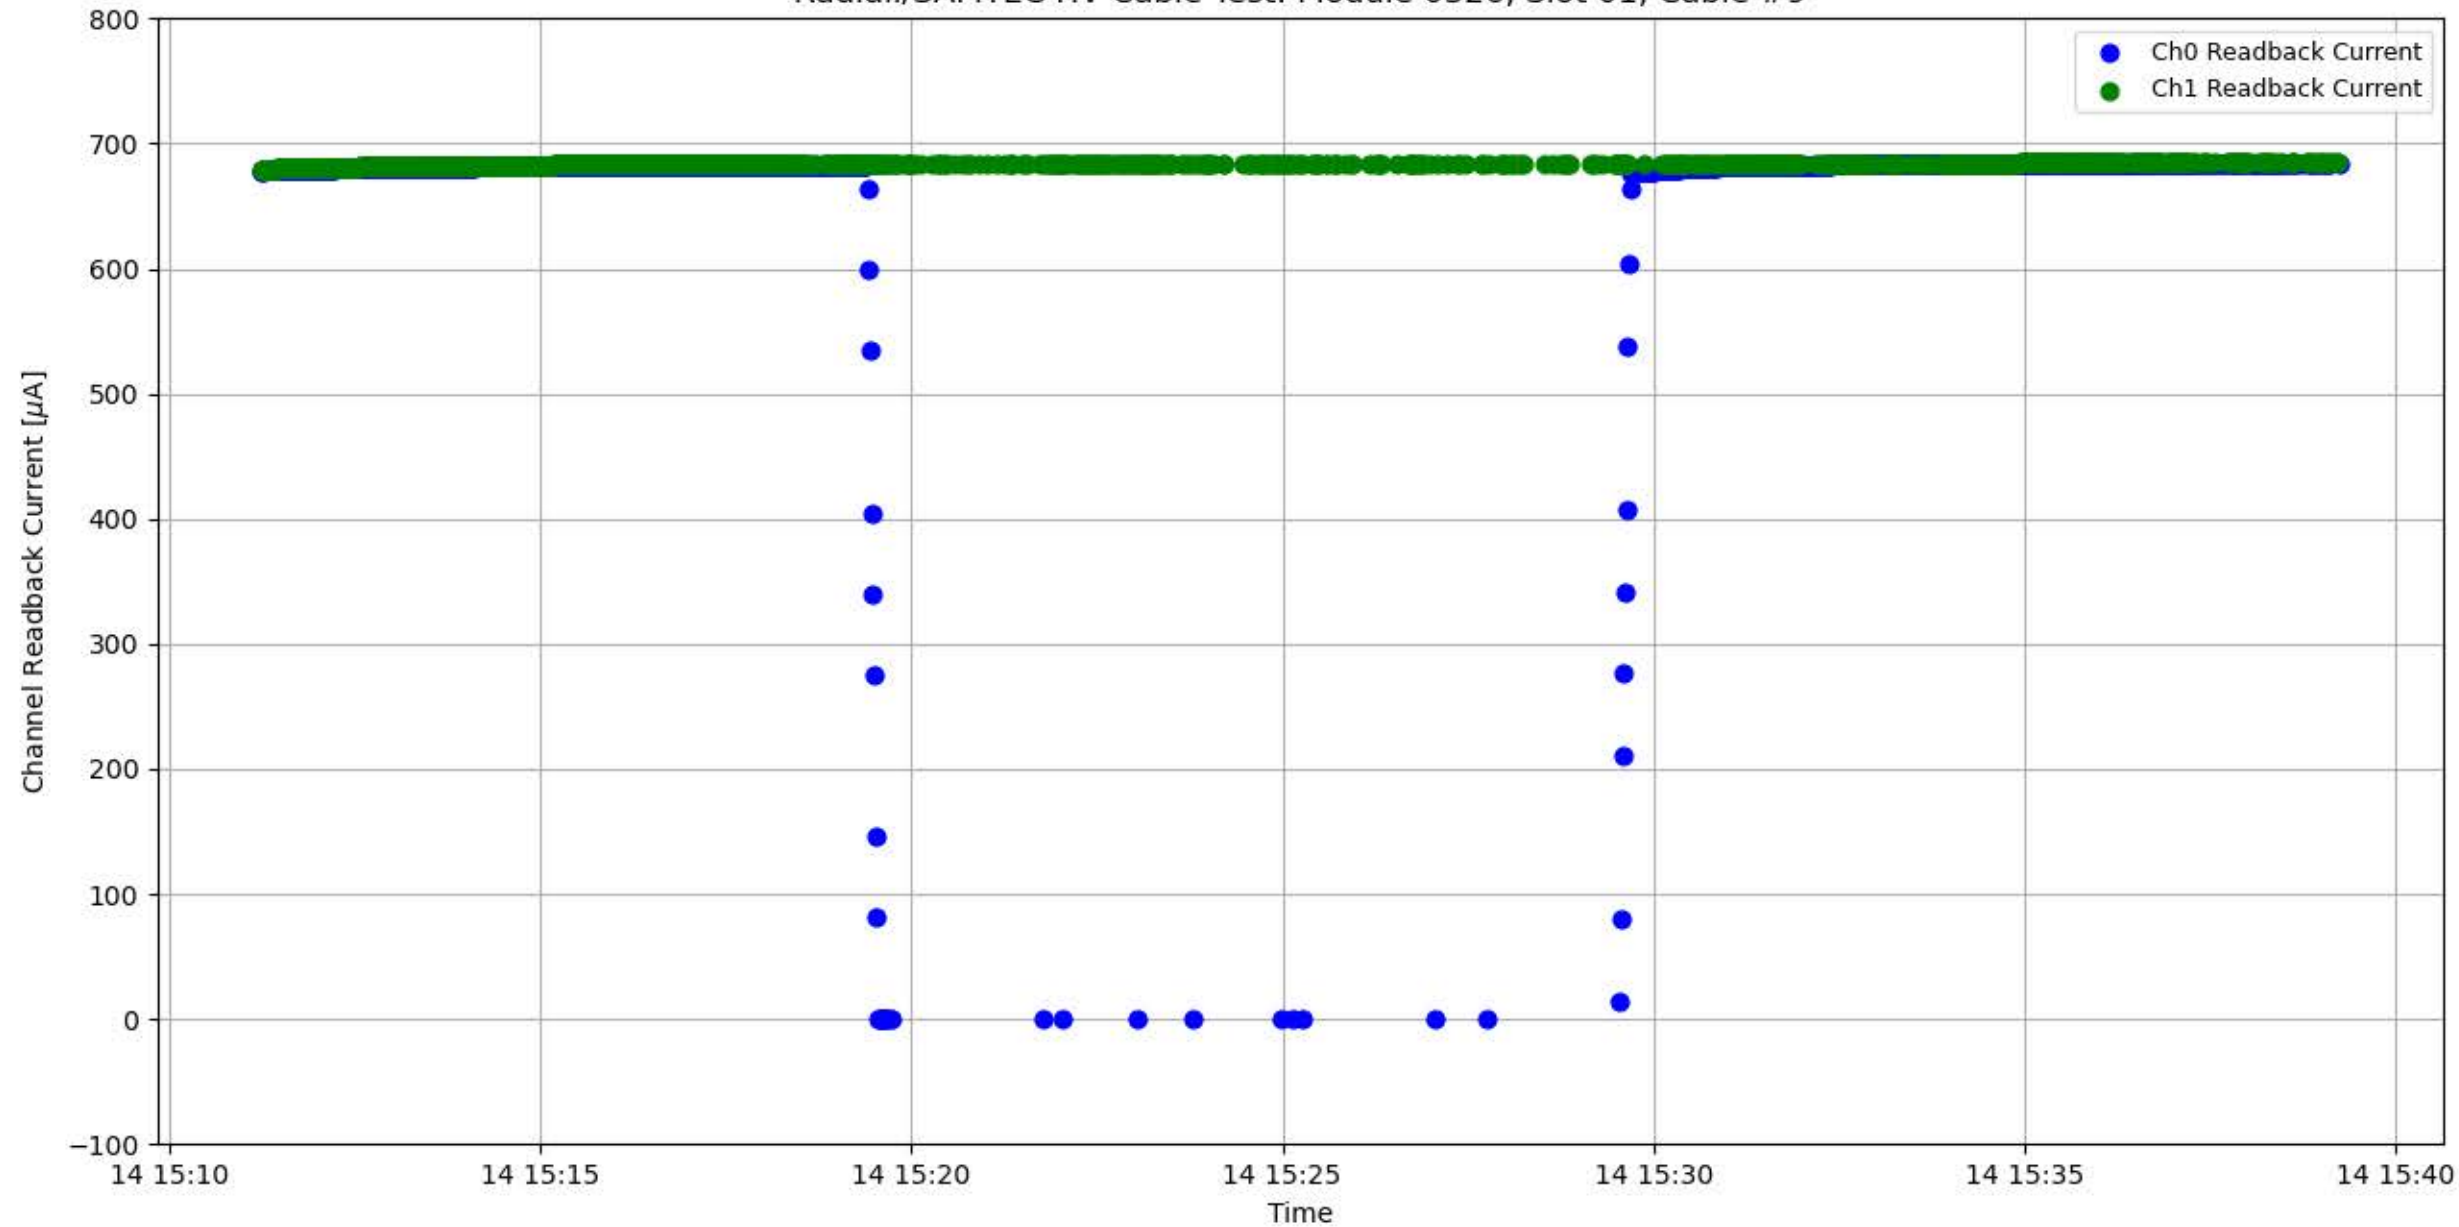

Radiall/SAMTEC HV Cable Test: Module 0326, Slot 01, Cable #9

Radiall/SAMTEC HV Cable Test: Module 0326, Slot 01, Cable #9

Radiall/SAMTEC HV Cable Test: Module 0326, Slot 01, Cable #9